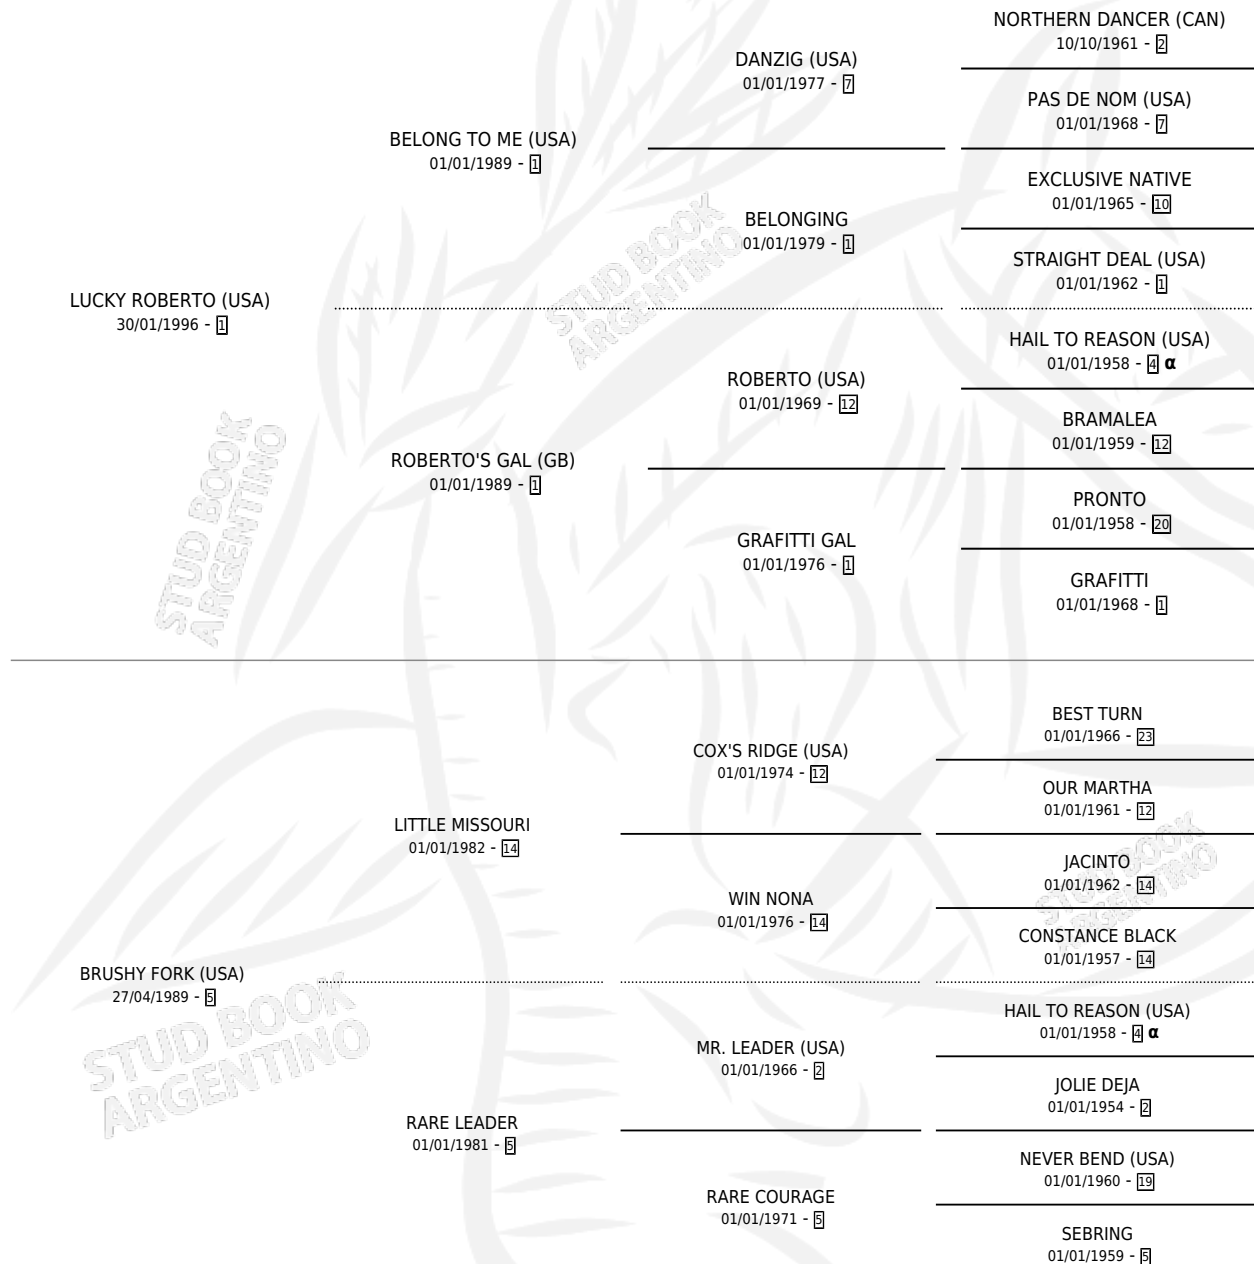

MR. MISSOURI

por **LUCKY ROBERTO (USA)** y **BRUSHY FORK (USA)** por **LITTLE MISSOURI**

Argentina · Macho · Alazan Tostado · SP · 02/08/2004
Familia 5 · Volumen 38

ESTADO

TIPIFICACIÓN SANGUÍNEA	✓
TIPIFICACIÓN POR ADN	✓
PASAPORTE	X
IDENTIFICACIÓN POR MICROCHIP	X
REPRODUCTOR	X

Lugar de nacimiento: Los Irlandeses

Criador: Arroyo de Luna

PEDIGREE

INBREEDING : α

CAMPAÑA

Solo carreras oficiales de Argentina

POR EDAD

EDAD	CC	1°	2°	3°	4°	5°	NP	CLC	CLG	CLCG1	CLGG1	IMPORTE	GANANCIA / CC
3 AÑOS	8	2	2	1	0	1	2	0	0	0	0	\$59,700	\$7,463
4 AÑOS	4	0	0	0	0	1	3	0	0	0	0	\$900	\$225
TOTALES	12	2	2	1	0	2	5	0	0	0	0	\$60,600	\$5,050
%		16.7%	16.7%	8.3%	0.0%	16.7%	41.7%	0.0%	0.0%	0.0%	0.0%		

Ganador de 2 carreras en San Isidro y Palermo - \$60,600, a los 3 años.

POR DISTANCIA

HIPODROMO	CC	1°	2°	3°	4°	5°	NP	CLC	CLG	CLCG1	CLGG1	IMPORTE
PALERMO	6	1	0	1	0	1	3	0	0	0	0	\$31,100
1200 MTS	2	0	0	0	0	0	2	0	0	0	0	\$0
1400 MTS	4	1	0	1	0	1	1	0	0	0	0	\$31,100
SAN ISIDRO	6	1	2	0	0	1	2	0	0	0	0	\$29,500
1400 MTS	4	0	2	0	0	1	1	0	0	0	0	\$13,500
1600 MTS	1	1	0	0	0	0	0	0	0	0	0	\$16,000
1200 MTS	1	0	0	0	0	0	1	0	0	0	0	\$0