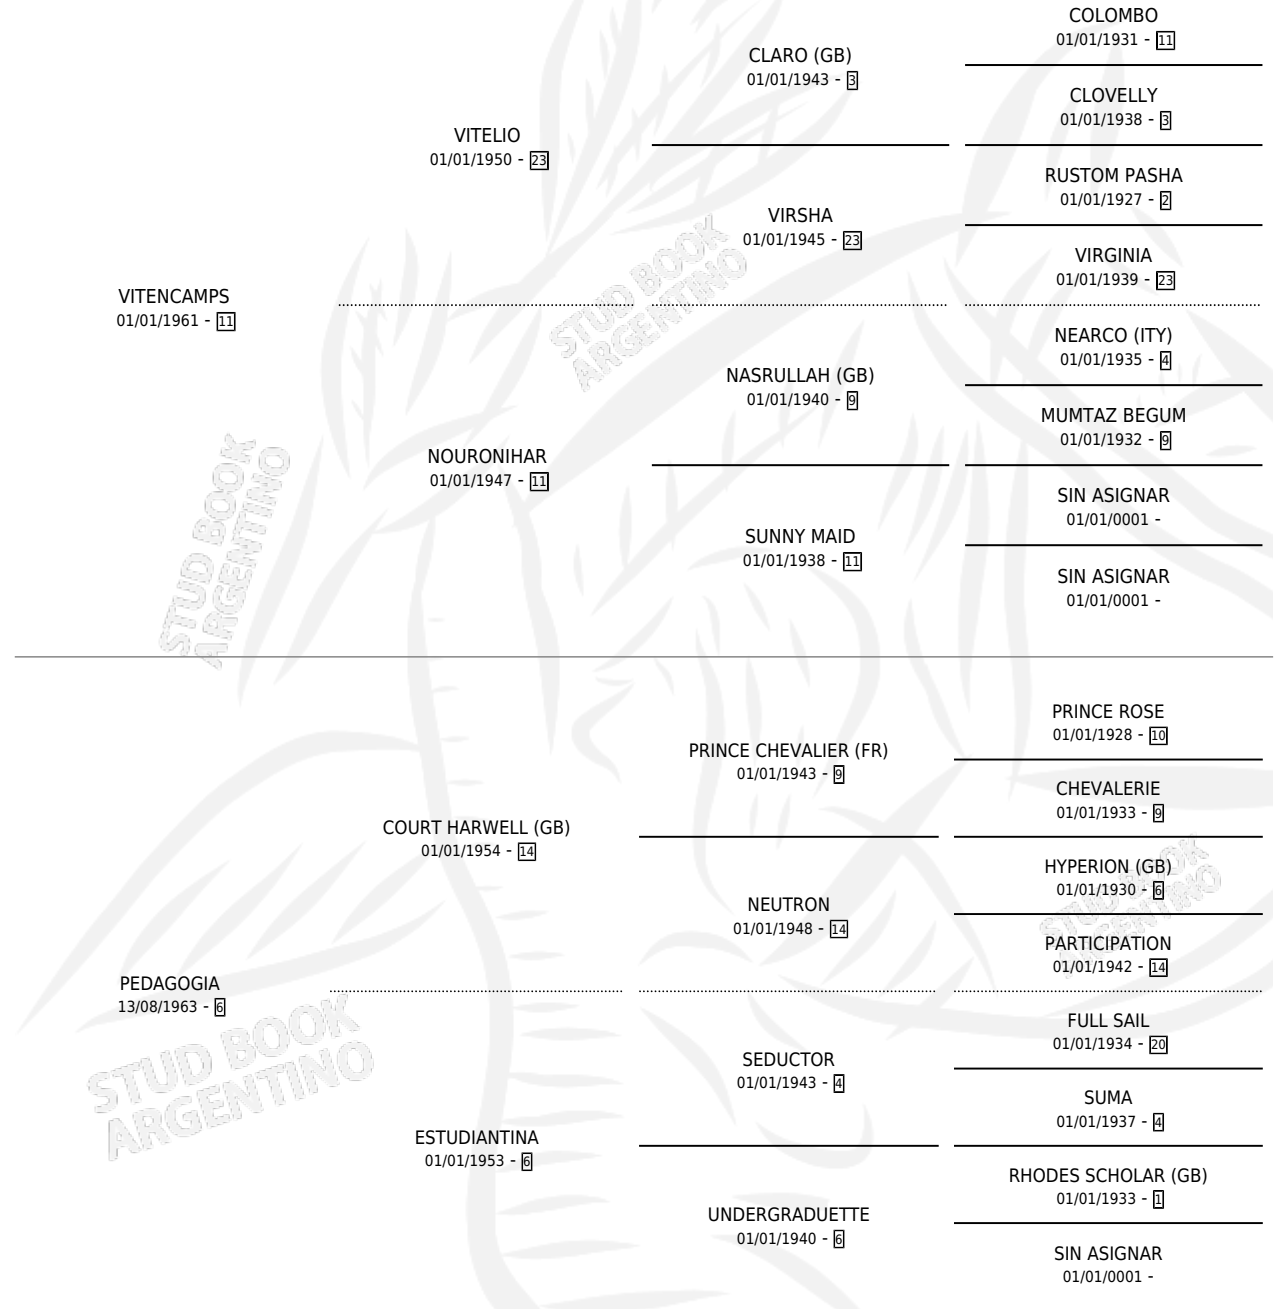

PINGO VIT

por VITENCAMPS y PEDAGOGIA por COURT HARWELL
(GB)

Argentina · Macho · Alazan · SP · 10/10/1974
Familia 6-f · Volumen 28

ESTADO

TIPIFICACIÓN SANGUÍNEA	X
TIPIFICACIÓN POR ADN	X
PASAPORTE	X
IDENTIFICACIÓN POR MICROCHIP	X
REPRODUCTOR	X

Lugar de nacimiento: Campo particular
Criador: Sin dato

PEDIGREE