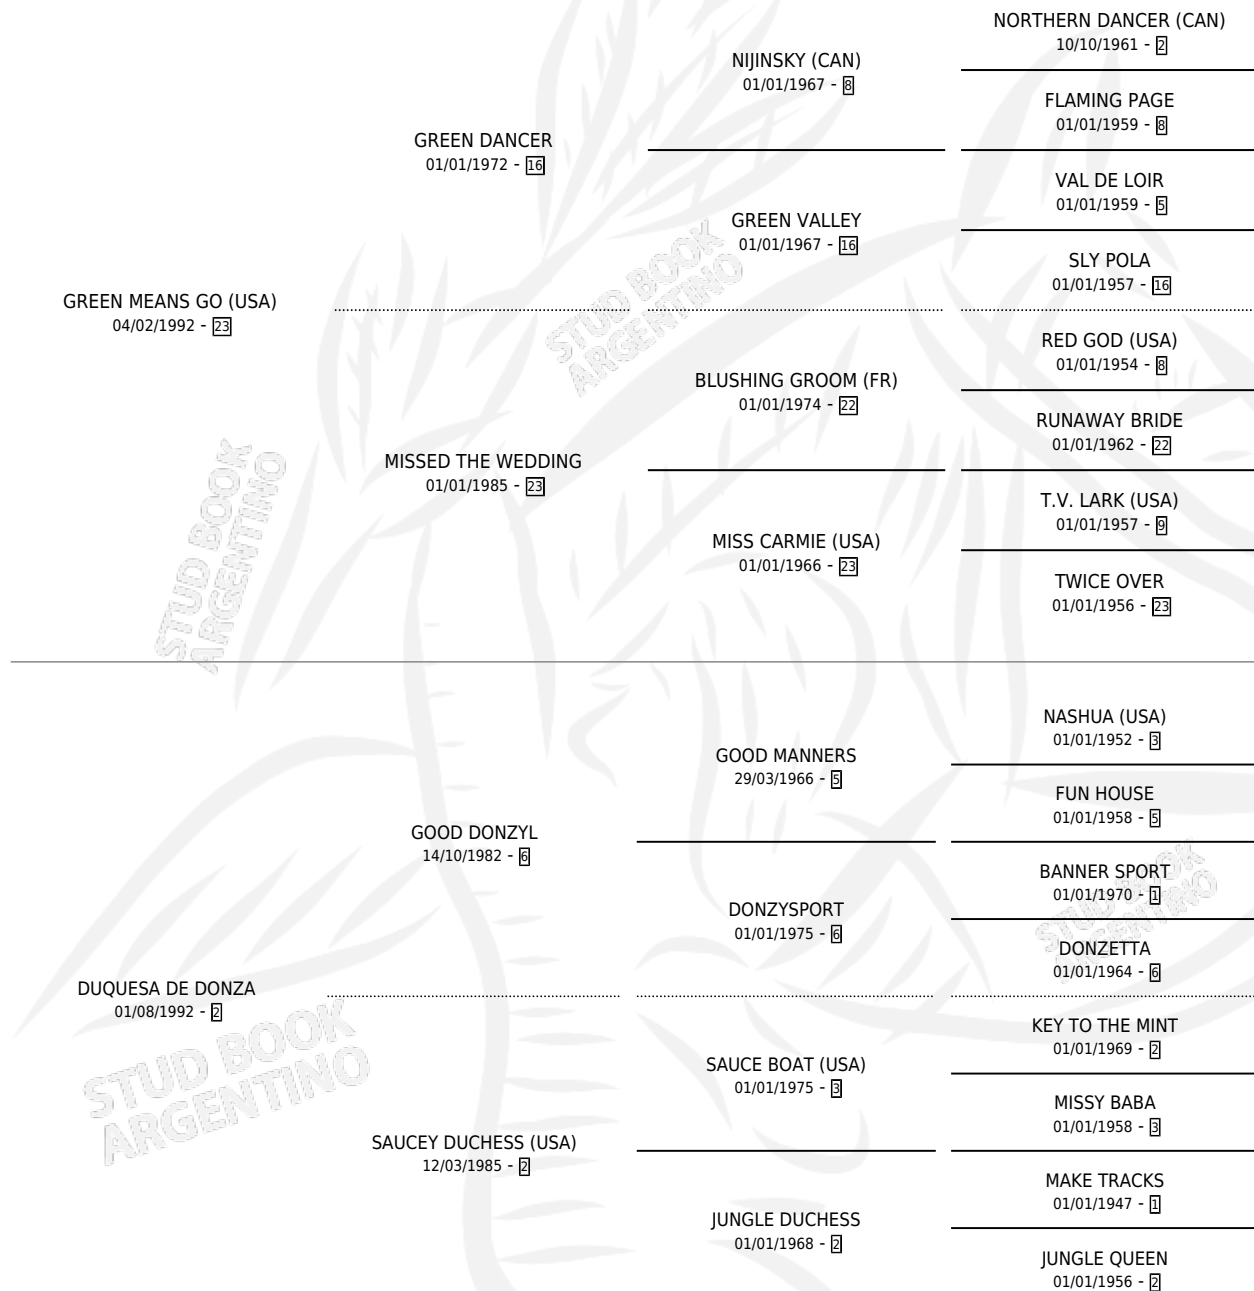

DUQUE DE GO

por GREEN MEANS GO (USA) y DUQUESA DE DONZA por
GOOD DONZYL

Argentina · Macho · Alazan Tostado · SP · 01/08/2004
Familia 2-g · Volumen 38

ESTADO

TIPIFICACIÓN SANGUÍNEA	X
TIPIFICACIÓN POR ADN	✓
PASAPORTE	X
IDENTIFICACIÓN POR MICROCHIP	X
REPRODUCTOR	X

Lugar de nacimiento: Divisadero

Criador: Sin dato

PEDIGREE