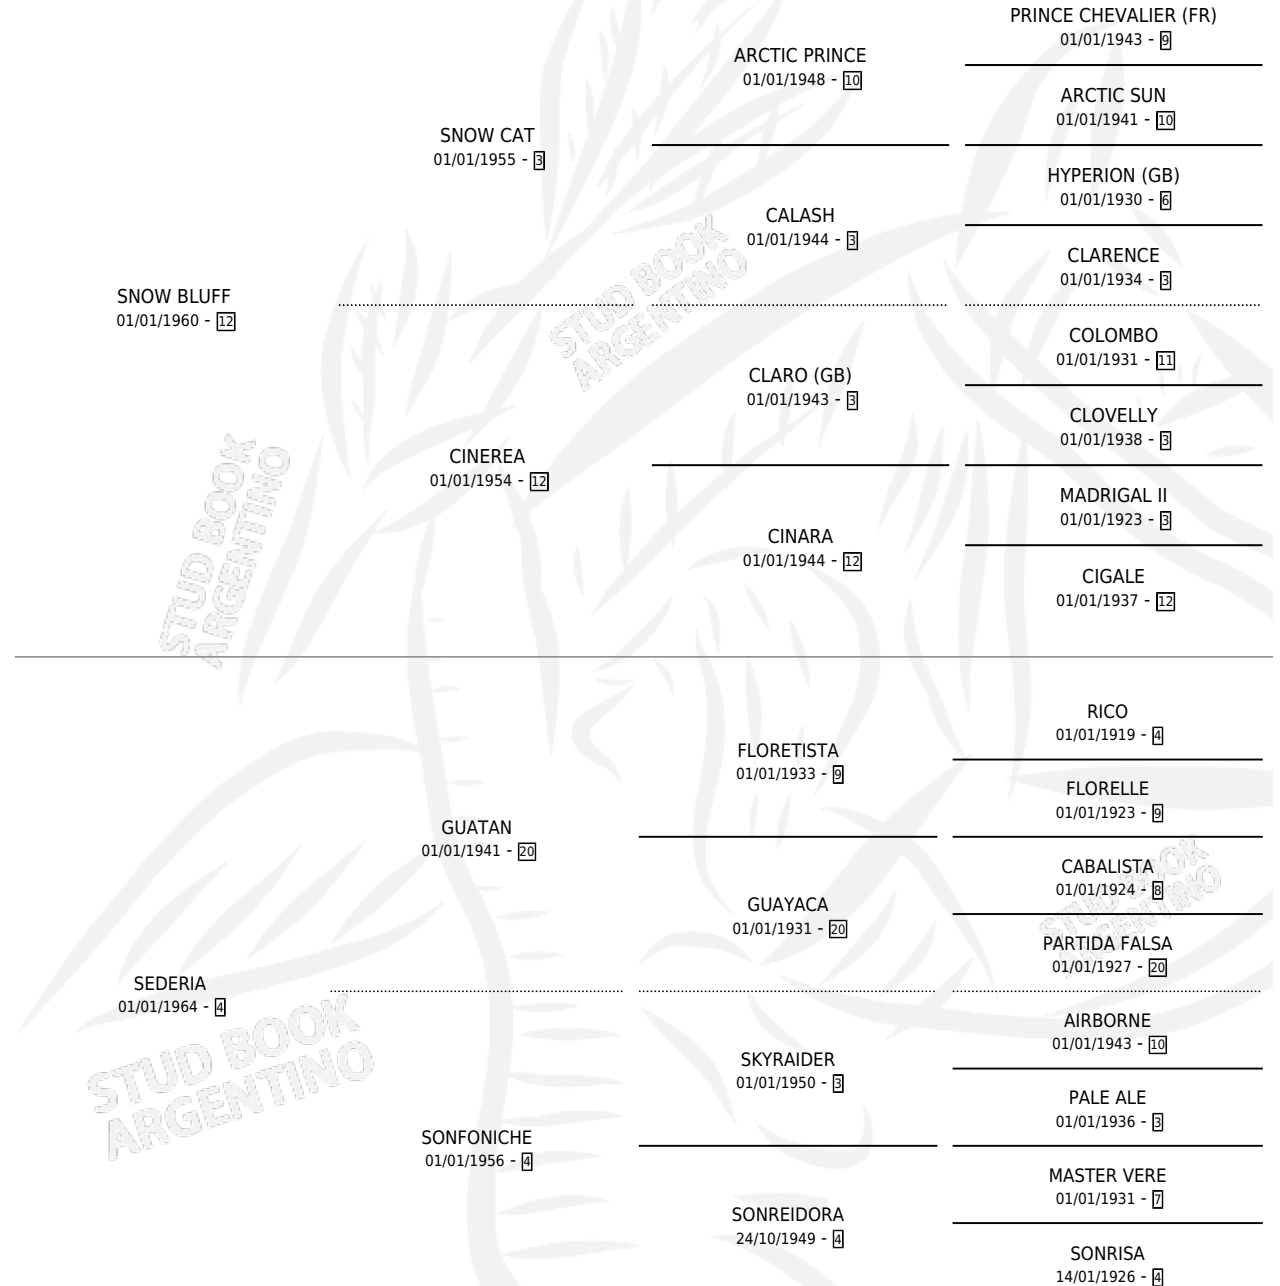

SIRIA BLUFF

por SNOW BLUFF y SEDERIA por GUATAN

Argentina · Hembra · Zaino Colorado · SP · 01/01/1974
Familia 4-b · Volumen 28

ESTADO

TIPIFICACIÓN SANGUÍNEA	X
TIPIFICACIÓN POR ADN	X
PASAPORTE	X
IDENTIFICACIÓN POR MICROCHIP	X
REPRODUCTOR	X

Lugar de nacimiento: Campo particular

Criador: Sin dato

~

HIJOS

	MACHOS	HEMBRAS
1 NACIERON	0	1
SIN ACTUACIONES		

PEDIGREE

SIRIA BLUFF

Datos oficiales del Stud Book Argentino