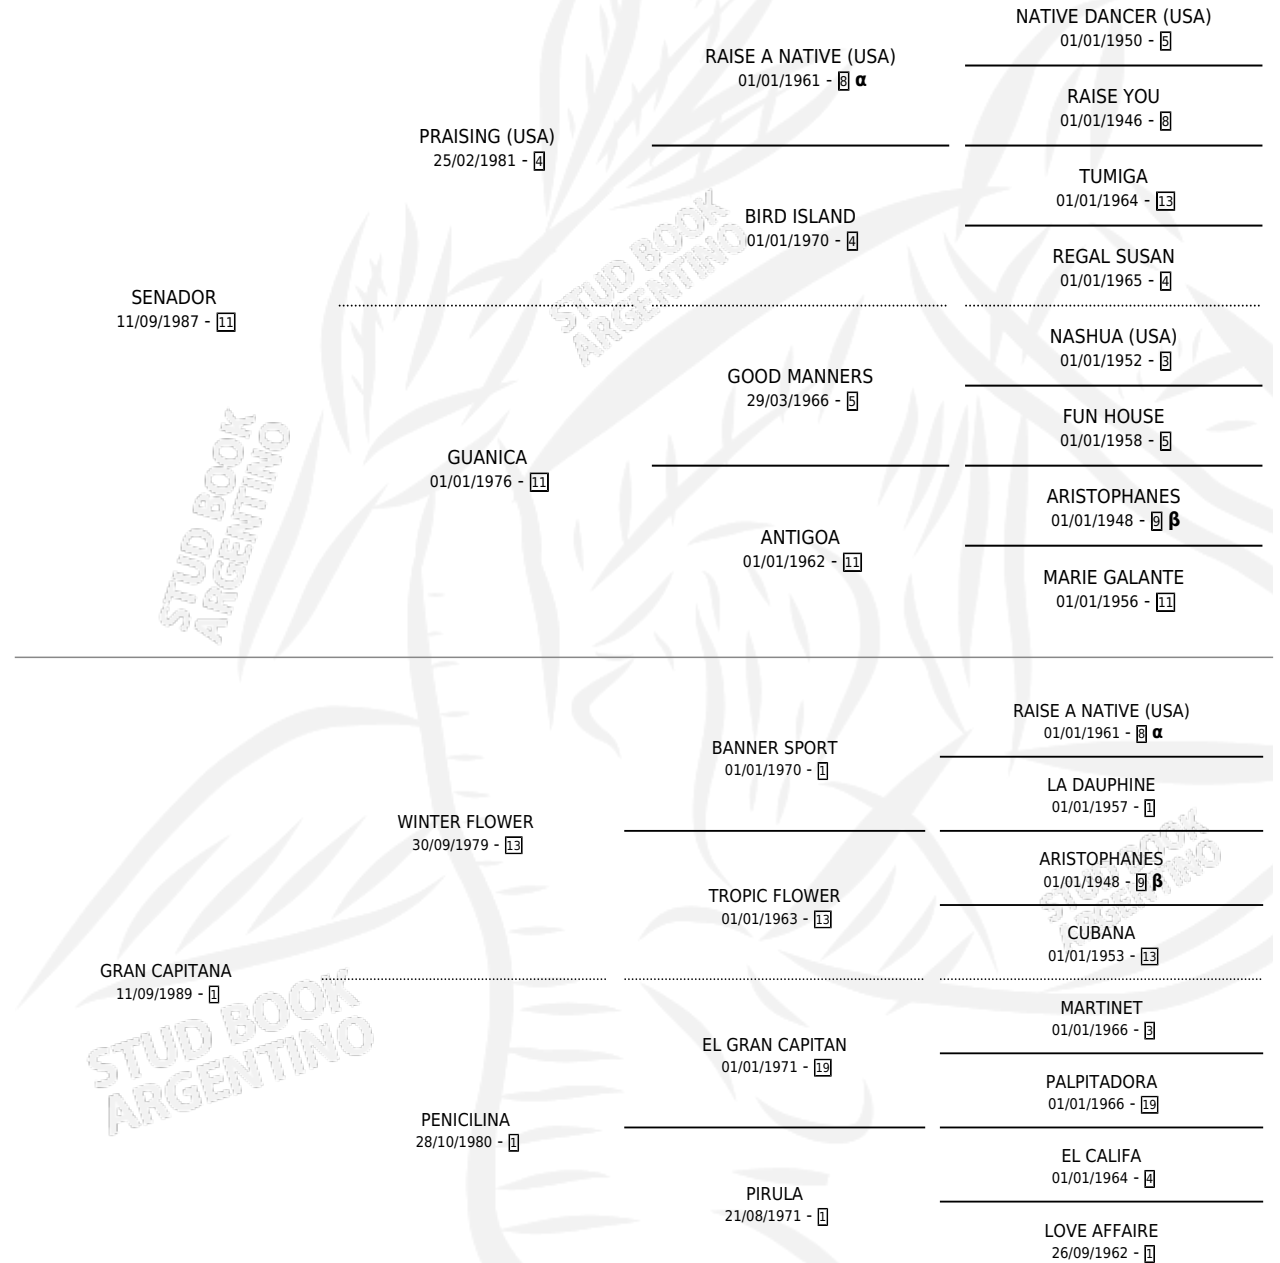

# LINDA FLORIDA

por SENADOR y GRAN CAPITANA por WINTER FLOWER

Argentina · Hembra · Alazan · SP · 24/08/2004  
Familia 1-e · Volumen 38

## ESTADO

TIPIFICACIÓN SANGUÍNEA	X
TIPIFICACIÓN POR ADN	X
PASAPORTE	X
IDENTIFICACIÓN POR MICROCHIP	X
REPRODUCTOR	X

**Lugar de nacimiento:** Caco

**Criador:** Sin dato

## PEDIGREE

INBREEDING :  $\alpha, \beta$