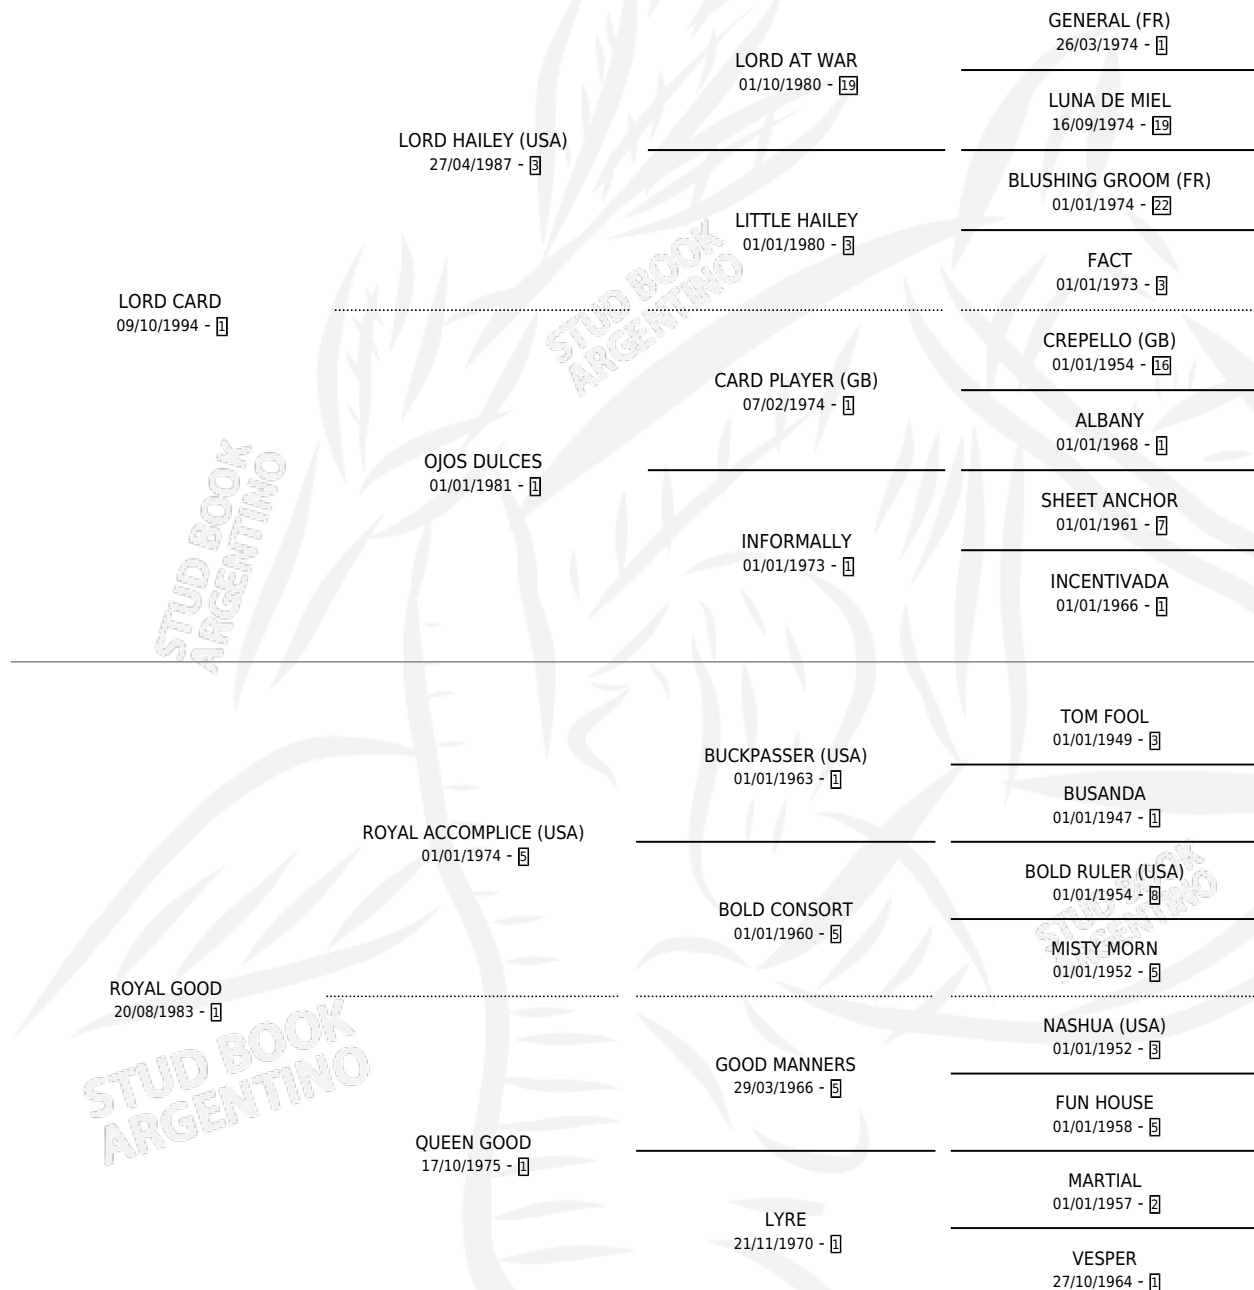

LADY ACCOMPLICE

por LORD CARD y ROYAL GOOD por ROYAL ACCOMPLICE (USA)

Argentina · Hembra · Zaino · SP · 26/07/2004
Familia 1-g · Volumen 38

ESTADO

TIPIFICACIÓN SANGUÍNEA	X
TIPIFICACIÓN POR ADN	✓
PASAPORTE	X
IDENTIFICACIÓN POR MICROCHIP	X
REPRODUCTOR	✓

Lugar de nacimiento: Los Prados
Criador: Los Prados

HIJOS

	MACHOS	HEMBRAS
8 NACIERON	4	4
6 CORRIERON	3	3
4 GANARON	2	2

0	0	0
GANADORES CL	GANADORES GR	GANADORES G1

PEDIGREE