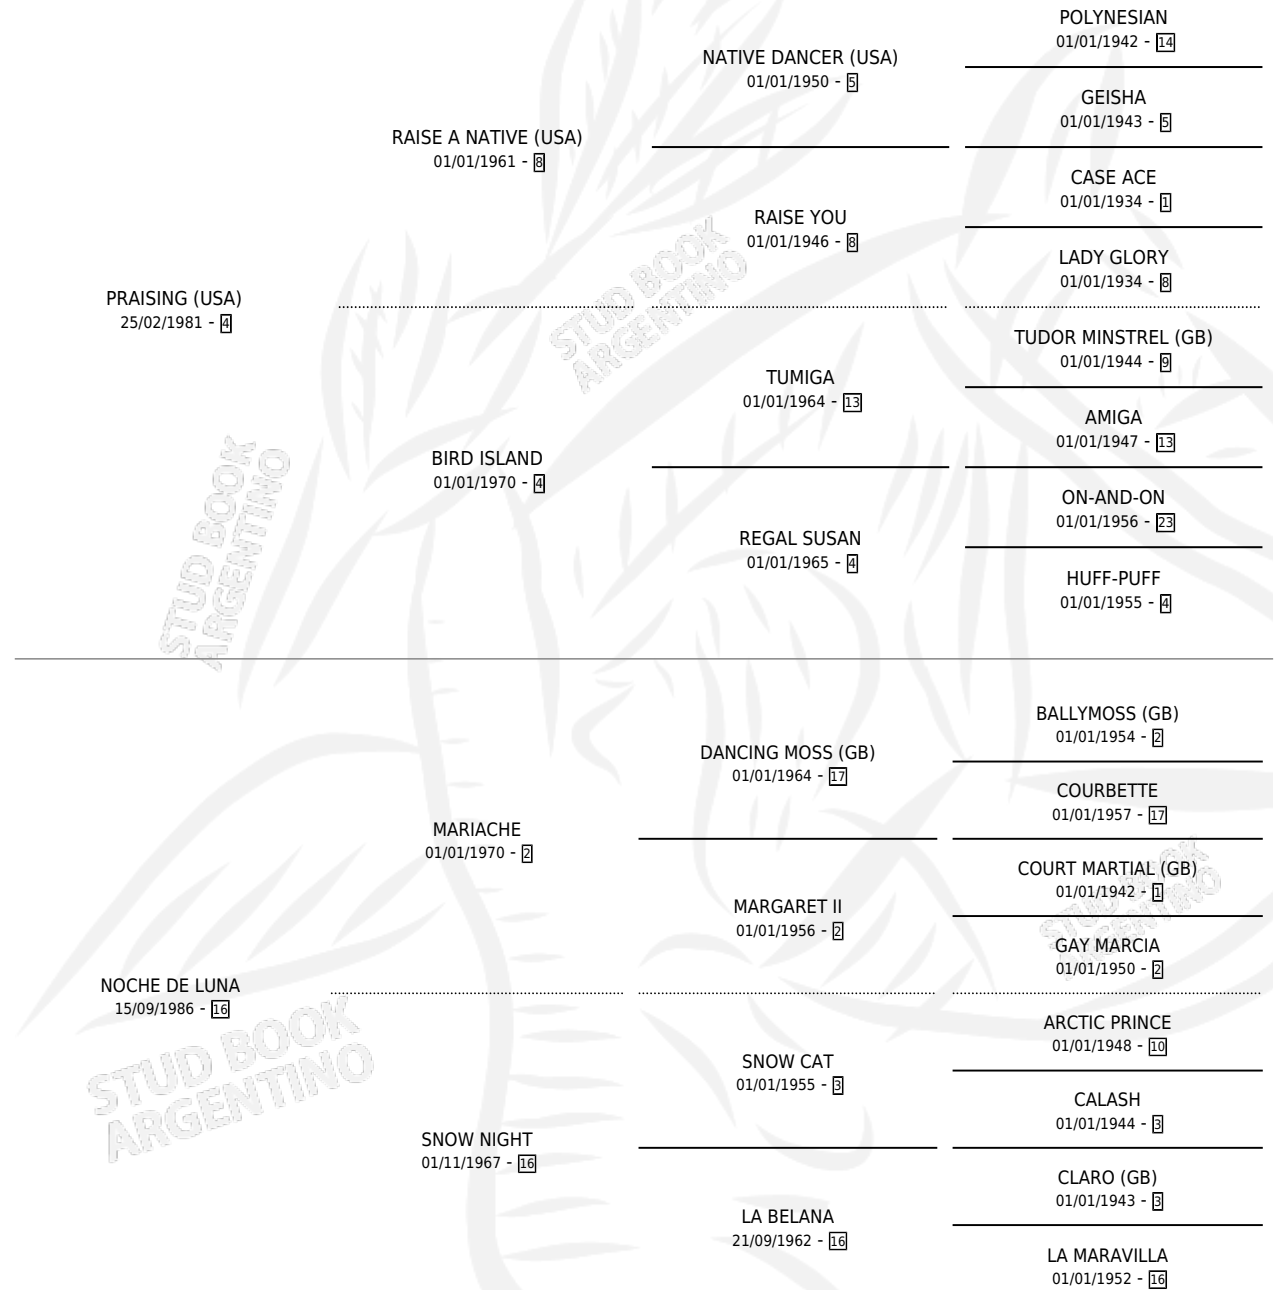

MILLAHUEL

por **PRAISING (USA)** y **NOCHE DE LUNA** por **MARIACHE**

Argentina · Macho · Alazan · SP · 14/08/2004
Familia 16 · Volumen 38

ESTADO

TIPIFICACIÓN SANGUÍNEA	✓
TIPIFICACIÓN POR ADN	✓
PASAPORTE	X
IDENTIFICACIÓN POR MICROCHIP	X
REPRODUCTOR	X

Lugar de nacimiento: Los Olivos

Criador: Los Olivos

PEDIGREE