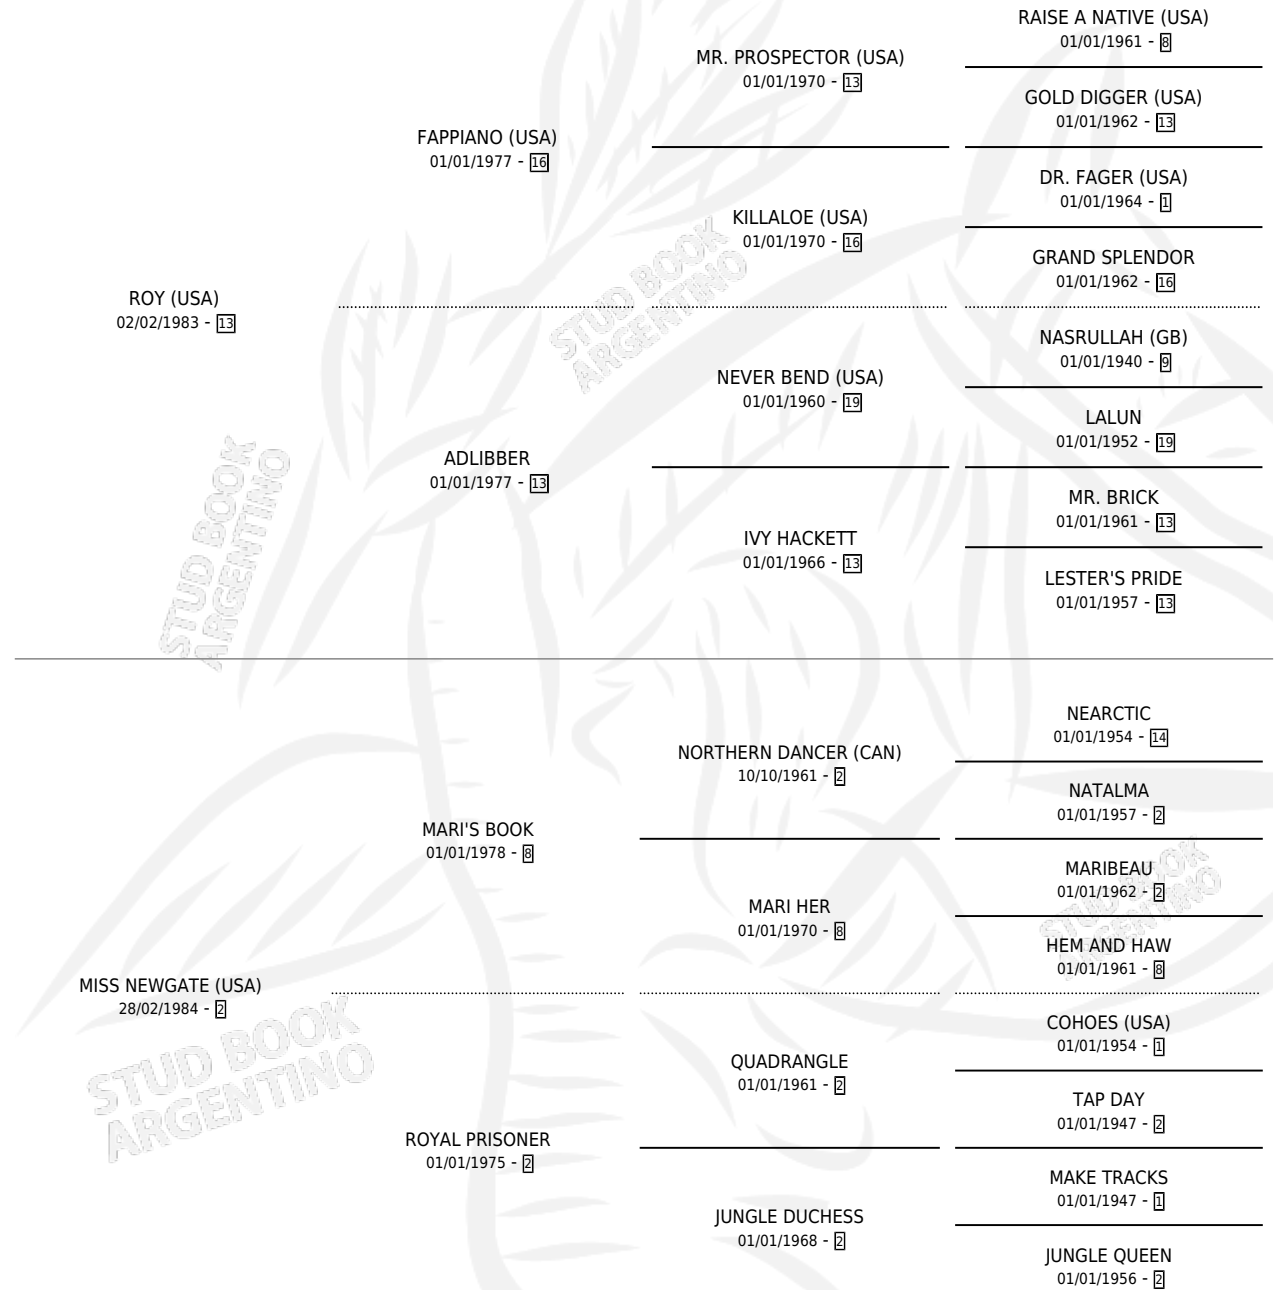

# MISTER ROY

por ROY (USA) y MISS NEWGATE (USA) por MARI'S BOOK

Argentina · Macho · Zaino · SP · 27/08/2004  
Familia 2-g · Volumen 38

## ESTADO

TIPIFICACIÓN SANGUÍNEA	✓
TIPIFICACIÓN POR ADN	✓
PASAPORTE	X
IDENTIFICACIÓN POR MICROCHIP	X
REPRODUCTOR	X

**Lugar de nacimiento:** La Esperanza

**Criador:** La Esperanza

## PEDIGREE

**EXPORTACIÓN / IMPORTACIÓN**

FECHA	MOVIMIENTO	PAÍS
21/12/2007	EXPORTADO	ESTADOS UNIDOS

~

**CAMPAÑA**

Solo carreras oficiales de Argentina