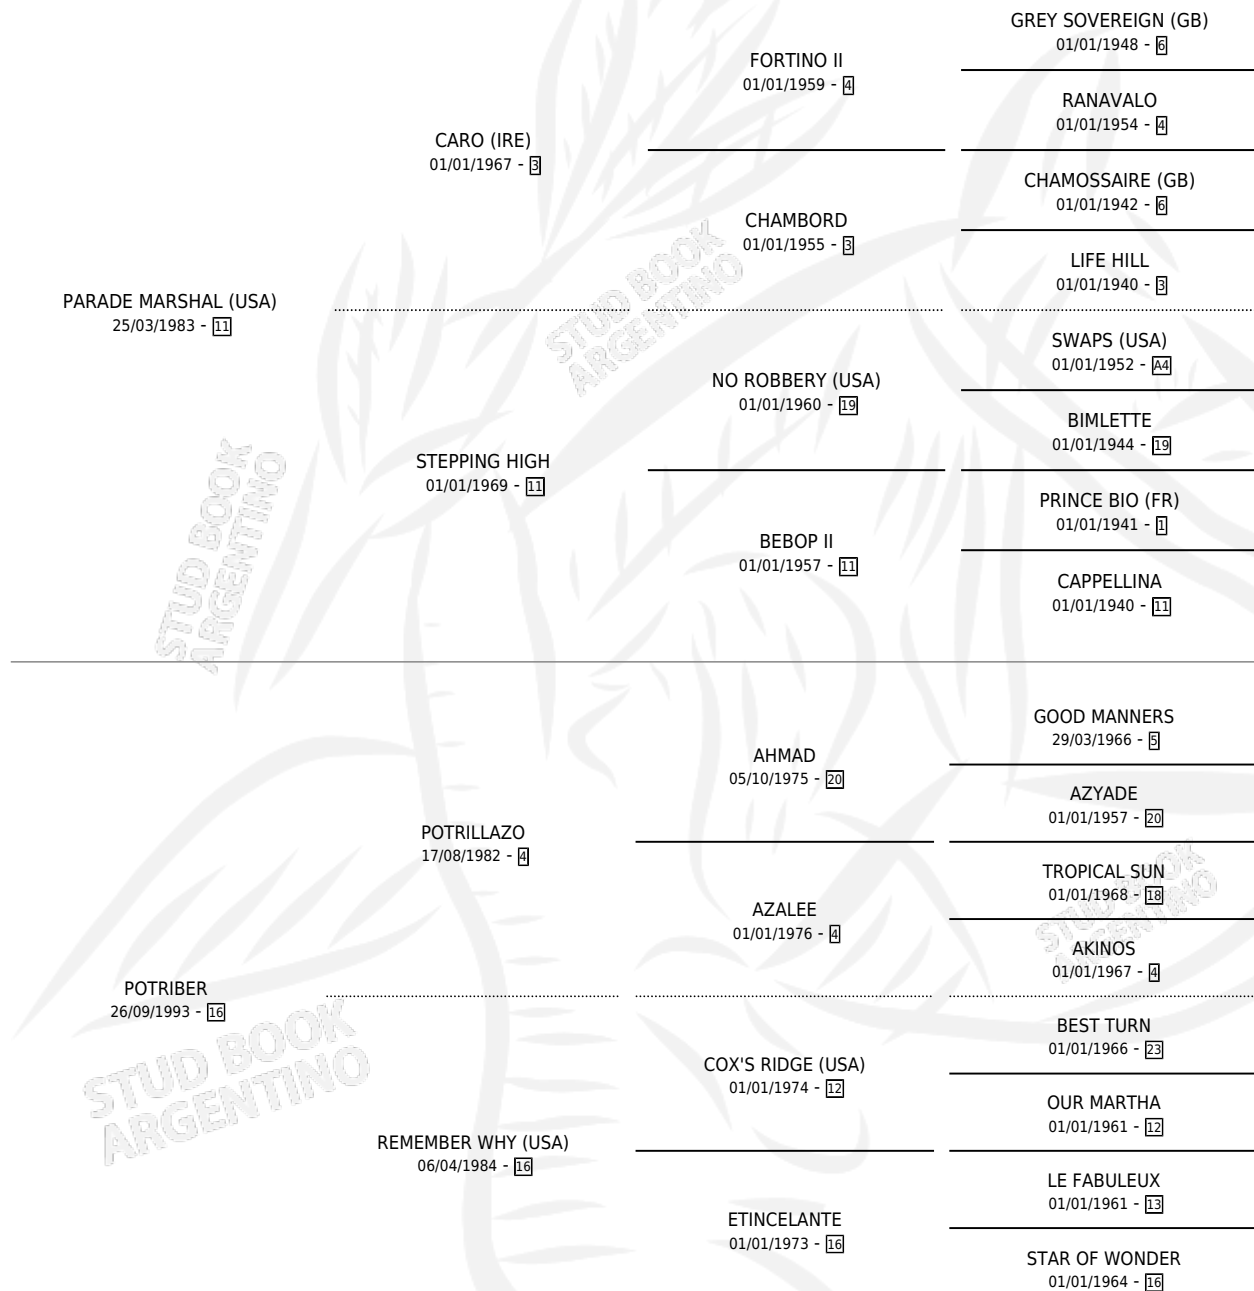

BERTH

por **PARADE MARSHAL (USA)** y **POTRIBER** por **POTRILLAZO**

Argentina · Macho · Zaino · SP · 05/08/2004
Familia 16-c · Volumen 38

ESTADO

TIPIFICACIÓN SANGUÍNEA	✓
TIPIFICACIÓN POR ADN	✓
PASAPORTE	X
IDENTIFICACIÓN POR MICROCHIP	X
REPRODUCTOR	X

Lugar de nacimiento: La Madrugada

Criador: La Madrugada

PEDIGREE