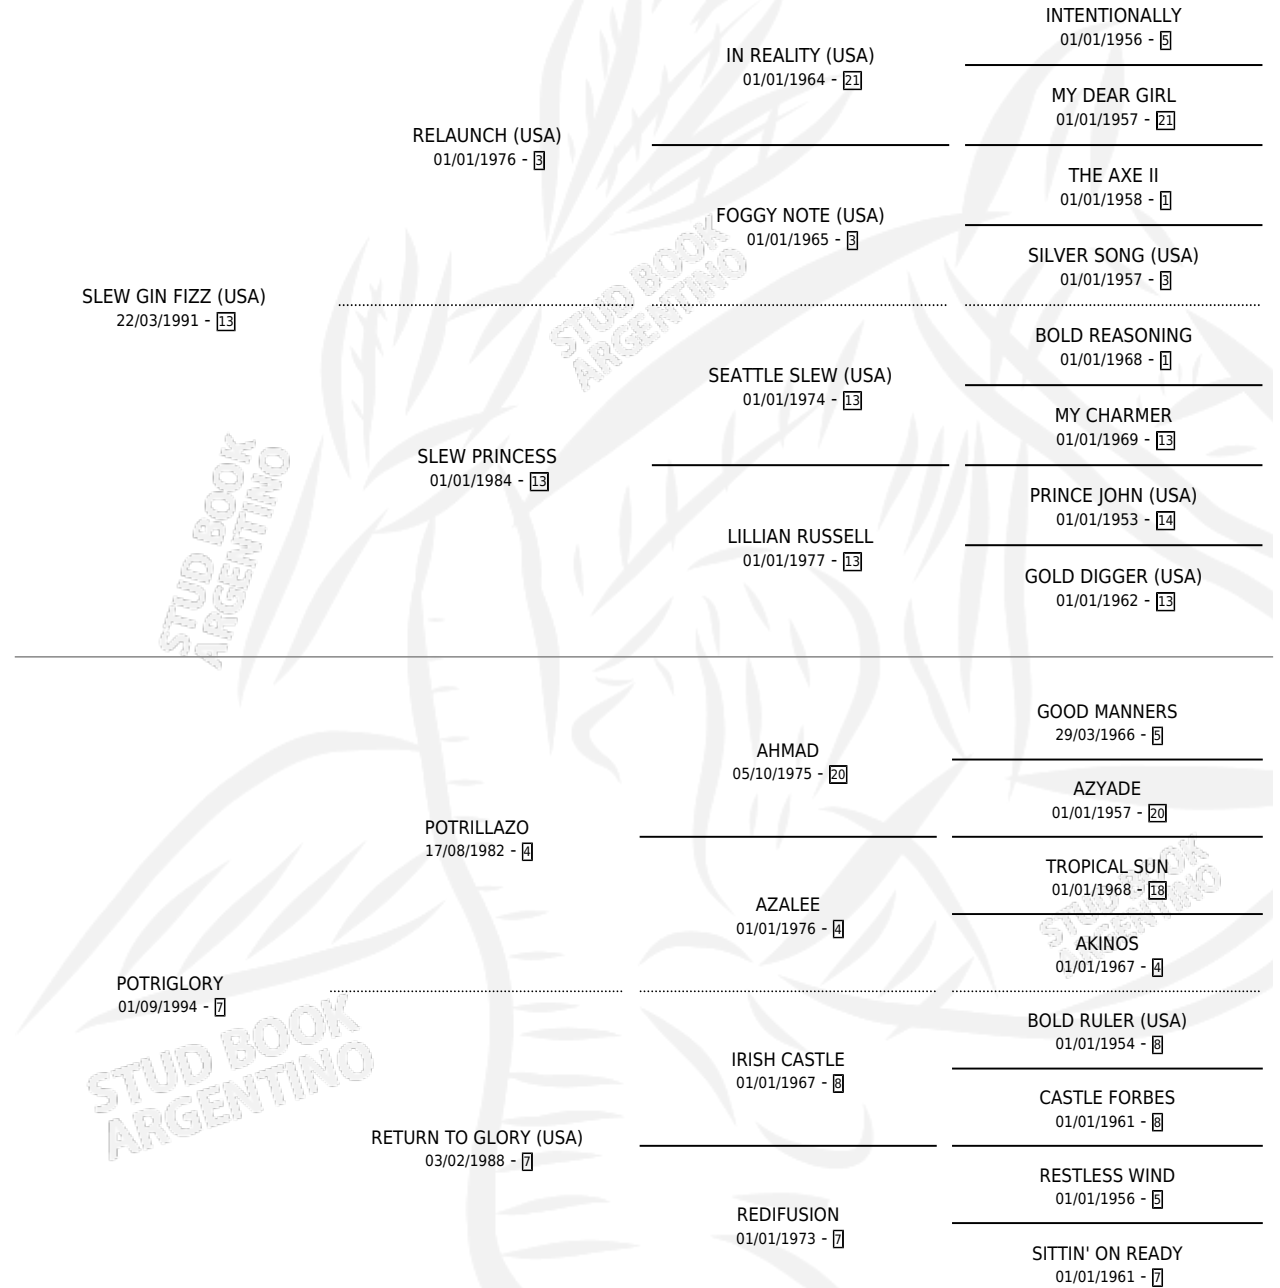

GLORIA FIZZ

por **SLEW GIN FIZZ (USA)** y **POTRIGLORY** por **POTRILLAZO**

Argentina · Hembra · Zaino · SP · 24/08/2004
Familia 7-e · Volumen 38

ESTADO

TIPIFICACIÓN SANGUÍNEA	X
TIPIFICACIÓN POR ADN	✓
PASAPORTE	X
IDENTIFICACIÓN POR MICROCHIP	X
REPRODUCTOR	X

Lugar de nacimiento: La Madrugada

Criador: La Madrugada

PEDIGREE