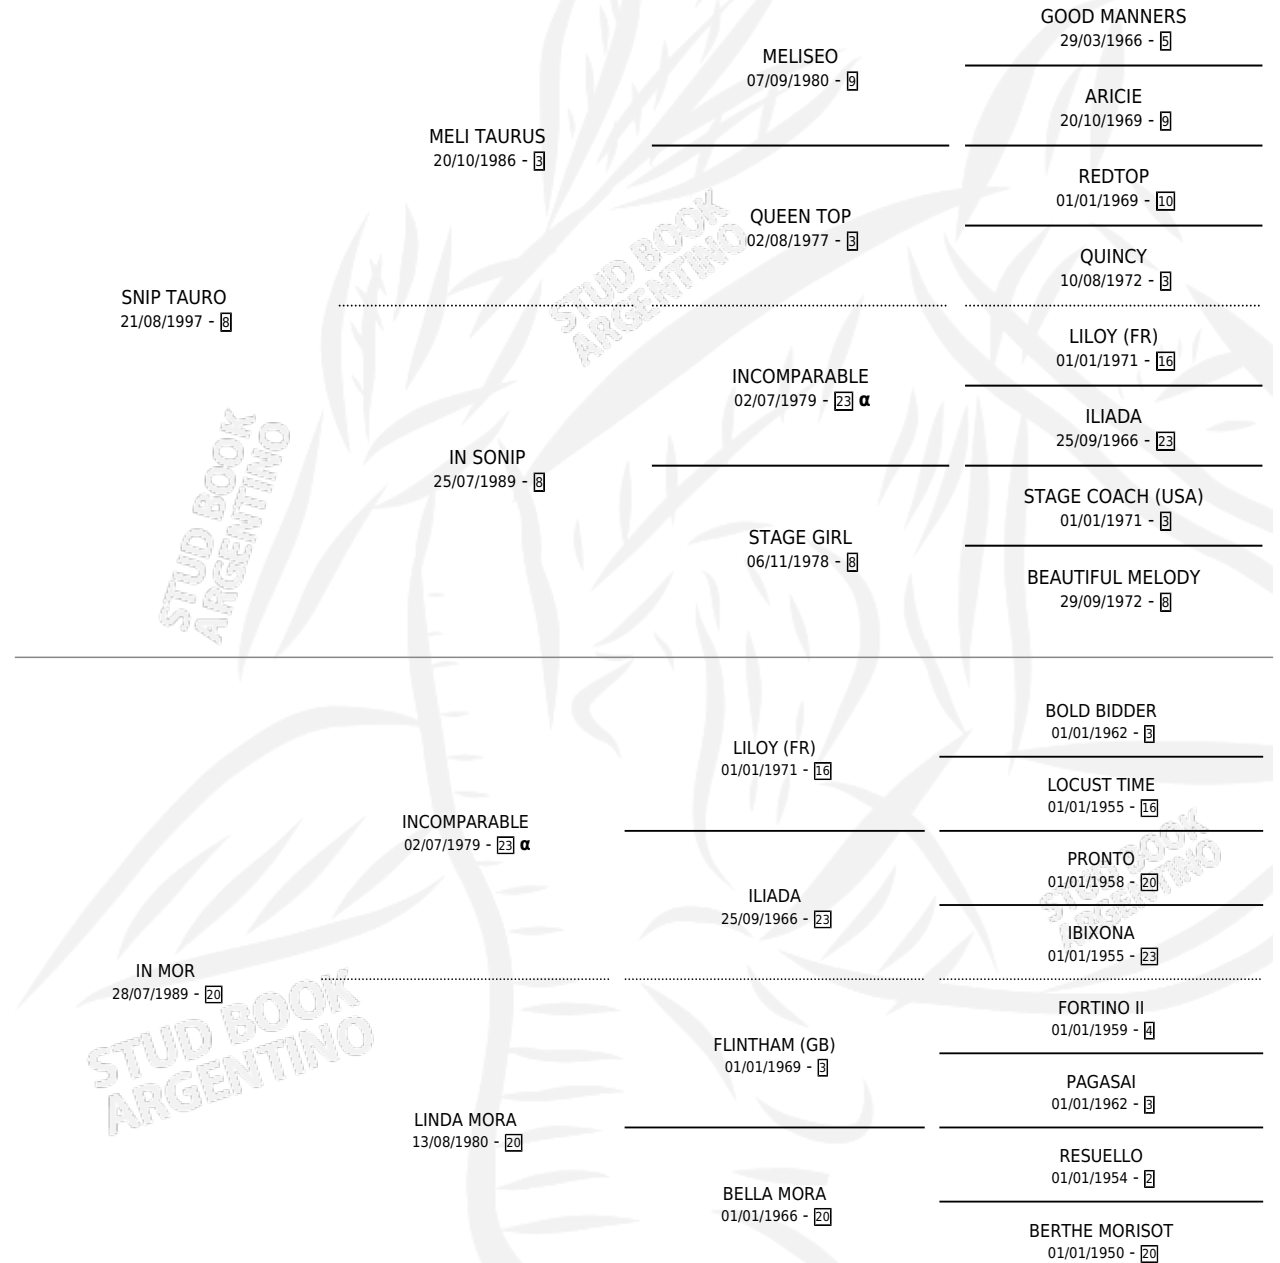

TOCA TOCA

por **SNIP TAURO** y **IN MOR** por **INCOMPARABLE**

Argentina · Macho · Zaino · SP · 24/08/2004
Familia 20 · Volumen 38

ESTADO

TIPIFICACIÓN SANGUÍNEA	X
TIPIFICACIÓN POR ADN	✓
PASAPORTE	X
IDENTIFICACIÓN POR MICROCHIP	X
REPRODUCTOR	X

Lugar de nacimiento: Rosa Negra

Criador: Sin dato

PEDIGREE

INBREEDING : α

TOCA TOCA

Datos oficiales del Stud Book Argentino

Documento generado el 06/06/2025

studbook.org.ar