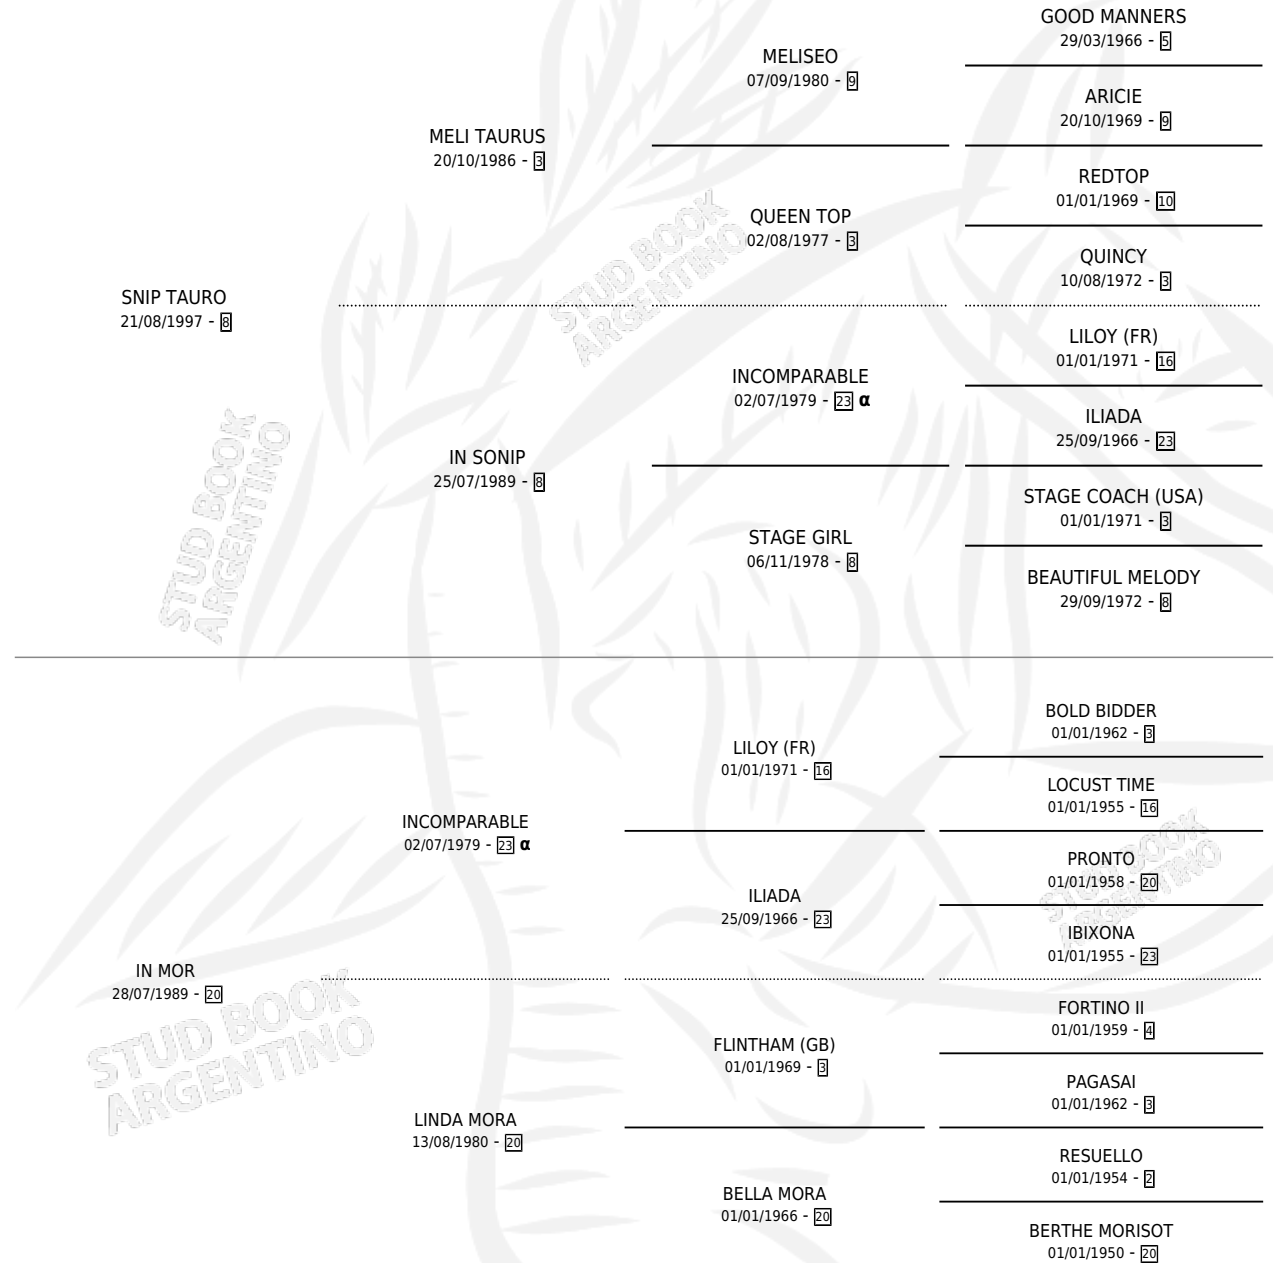

TOCA TOCA

por **SNIP TAURO** y **IN MOR** por **INCOMPARABLE**

Argentina · Macho · Zaino · SP · 24/08/2004
Familia 20 · Volumen 38

ESTADO

TIPIFICACIÓN SANGUÍNEA	X
TIPIFICACIÓN POR ADN	✓
PASAPORTE	X
IDENTIFICACIÓN POR MICROCHIP	X
REPRODUCTOR	X

Lugar de nacimiento: Rosa Negra

Criador: Sin dato

PEDIGREE

INBREEDING : α

TOCA TOCA

Datos oficiales del Stud Book Argentino

Documento generado el 02/05/2026

studbook.org.ar