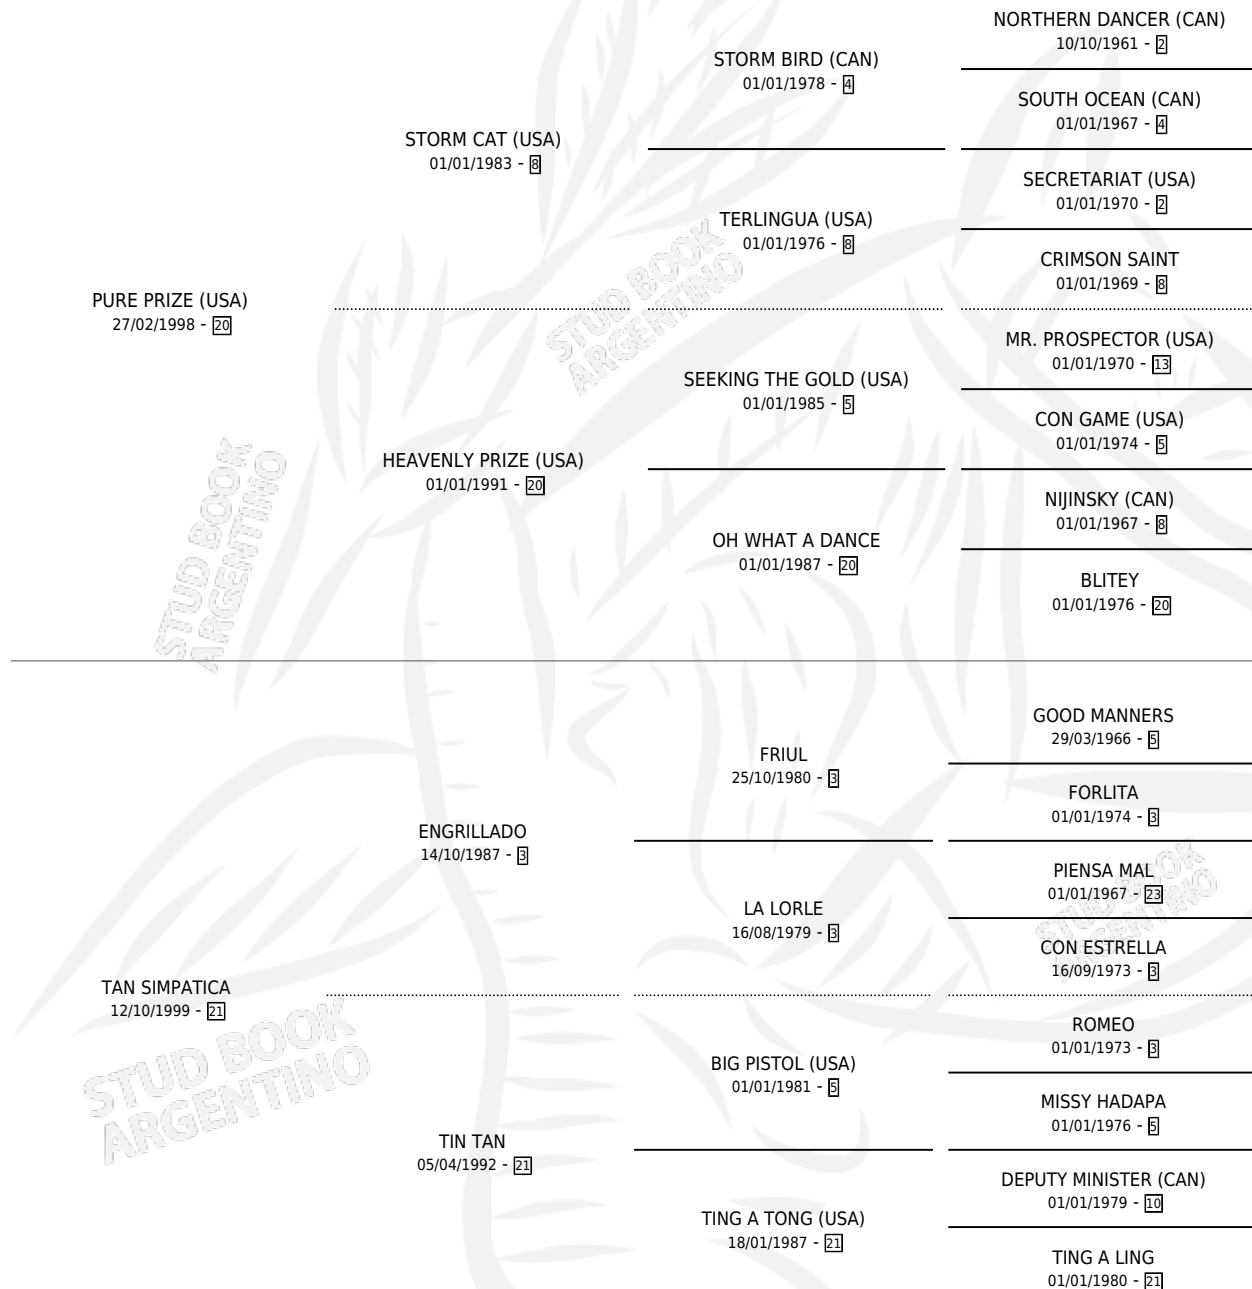

PURE SIMPATIC

por **PURE PRIZE (USA)** y **TAN SIMPATICA** por **ENGRILLADO**

Argentina · Hembra · Alazan · SP · 20/08/2004
Familia 21-a · Volumen 38

ESTADO

TIPIFICACIÓN SANGUÍNEA	X
TIPIFICACIÓN POR ADN	✓
PASAPORTE	X
IDENTIFICACIÓN POR MICROCHIP	X
REPRODUCTOR	✓

Lugar de nacimiento: Los Irlandeses
Criador: Graells Nelson Antonio

~

HIJOS

	MACHOS	HEMBRAS
5 NACIERON	4	1
1 CORRIERON	1	0

SIN ACTUACIONES

PEDIGREE

CAMPAÑA

Solo carreras oficiales de Argentina