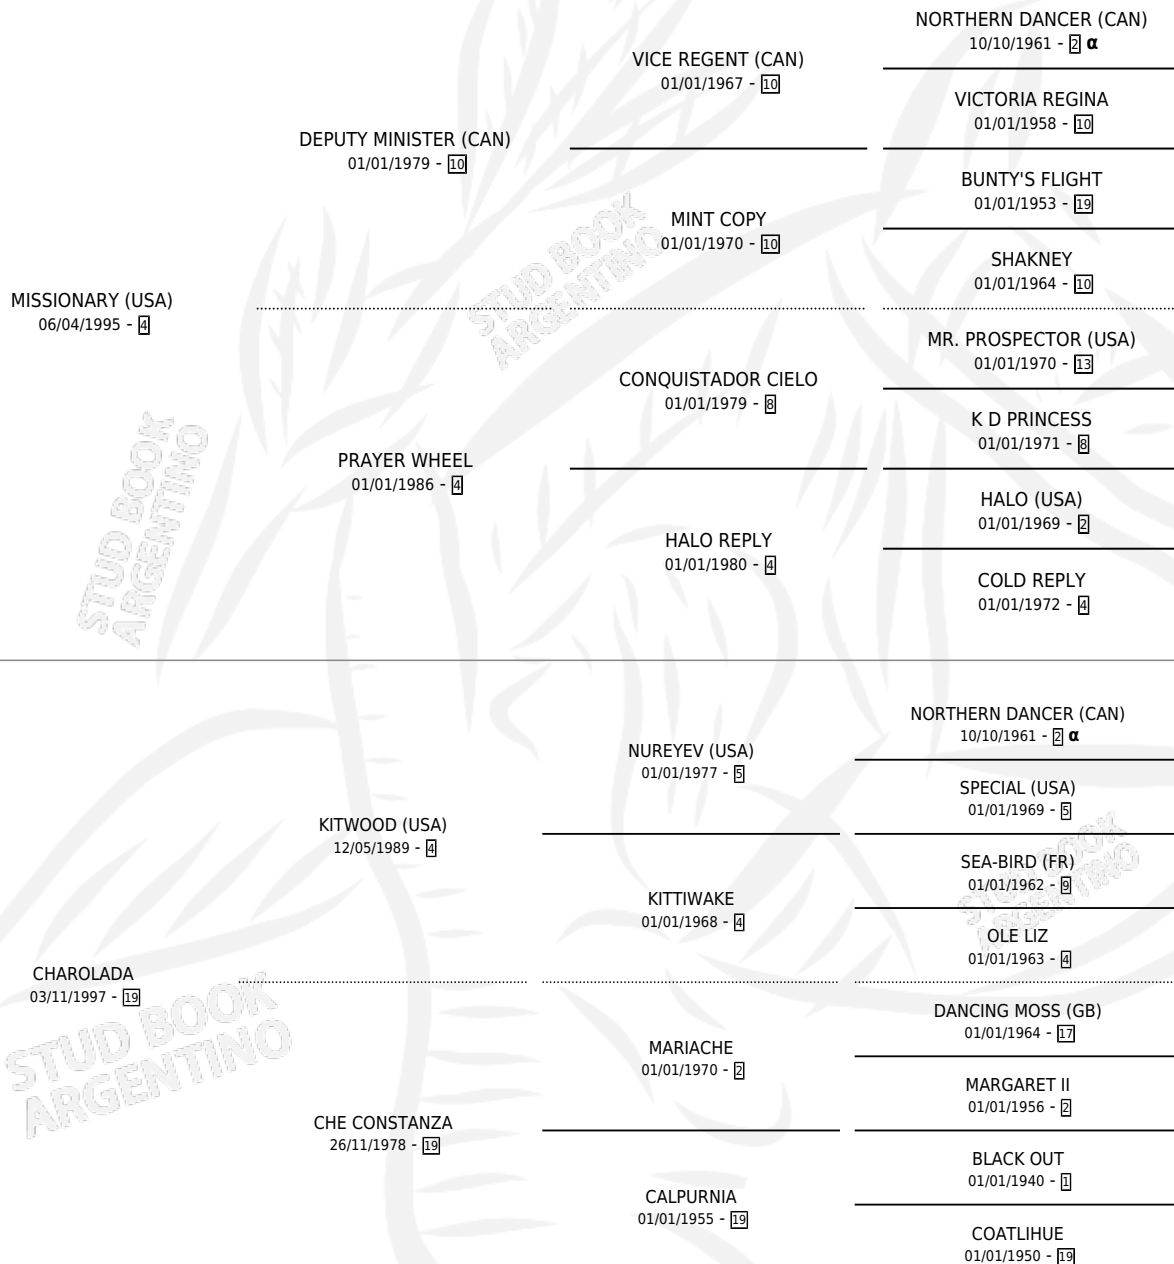

CHAROLINA

por **MISSIONARY (USA)** y **CHAROLADA** por **KITWOOD (USA)**

PEDIGREE

Argentina · Hembra · Zaino Doradillo · SP · 03/08/2004
Familia 19-c · Volumen 38

ESTADO

TIPIFICACIÓN SANGUÍNEA	X
TIPIFICACIÓN POR ADN	✓
PASAPORTE	X
IDENTIFICACIÓN POR MICROCHIP	X
REPRODUCTOR	✓

Lugar de nacimiento: Las Camelias
Criador: Las Camelias

~

HIJOS

	MACHOS	HEMBRAS
2 NACIERON	1	1
1 CORRIERON	0	1
1 GANARON	0	1

1	1	0
GANADORES CL	GANADORES GR	GANADORES G1

INBREEDING : α

CAMPAÑA

Solo carreras oficiales de Argentina