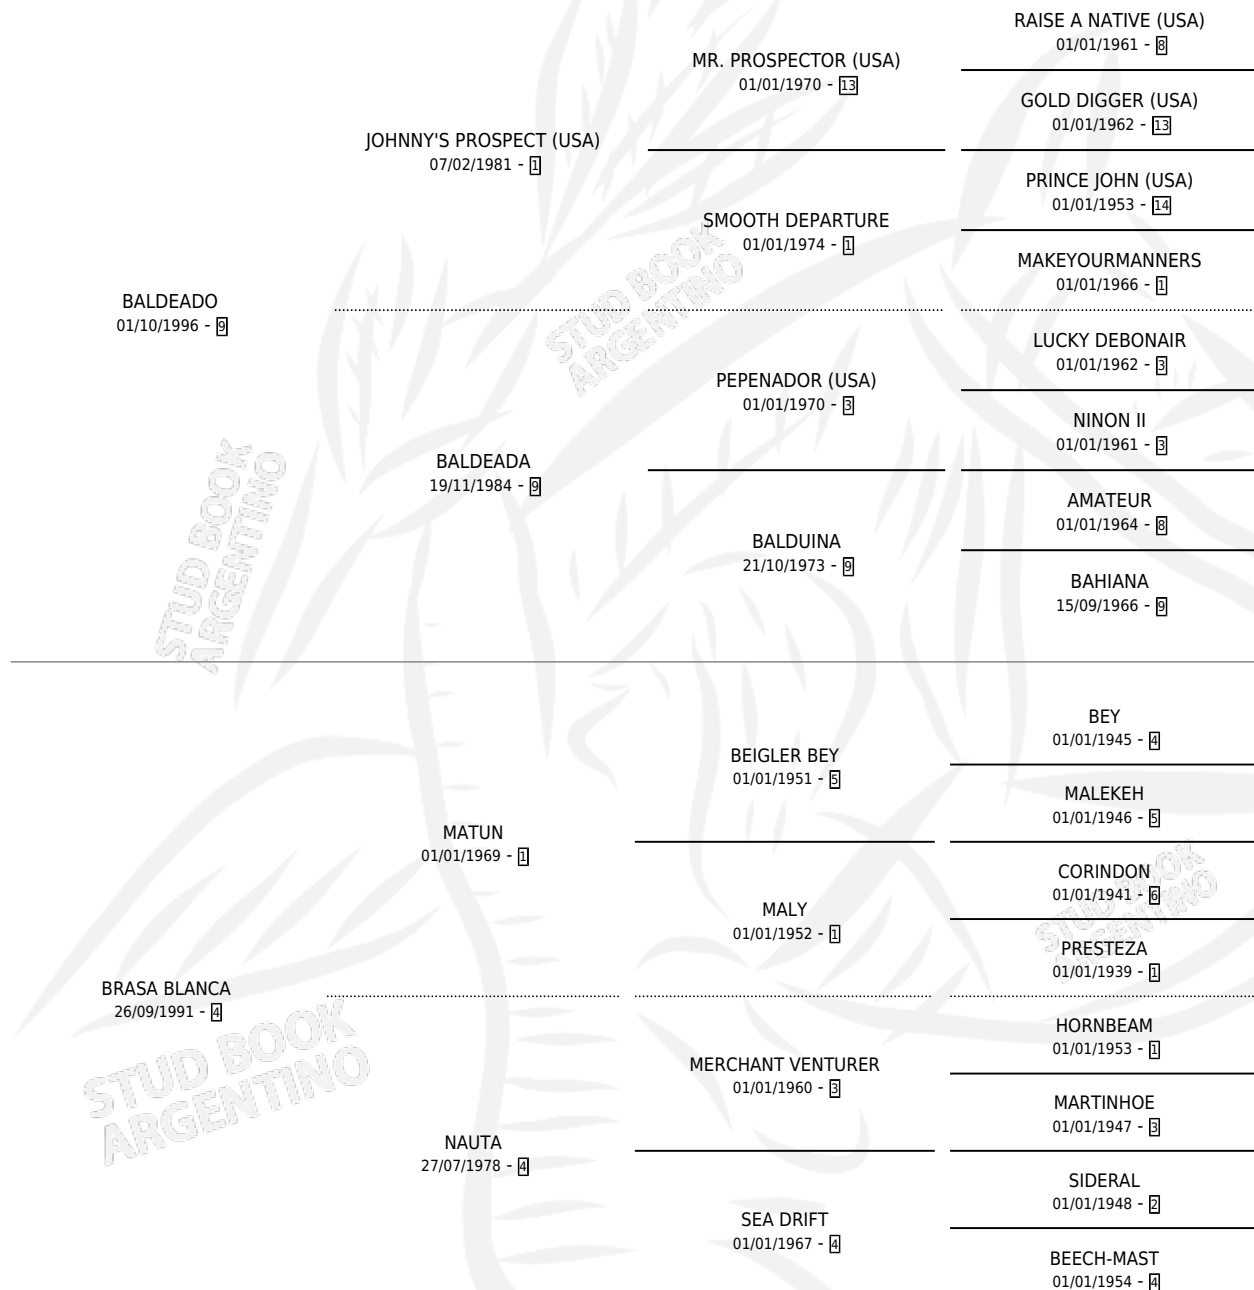

BRASA BALDEADA

por **BALDEADO** y **BRASA BLANCA** por **MATUN**

Argentina · Hembra · Zaino · SP · 16/07/2004
Familia 4-h · Volumen 38

ESTADO

TIPIFICACIÓN SANGUÍNEA	X
TIPIFICACIÓN POR ADN	✓
PASAPORTE	X
IDENTIFICACIÓN POR MICROCHIP	X
REPRODUCTOR	✓

Lugar de nacimiento: Don Goyo

Criador: Sin dato

~

HIJOS

	MACHOS	HEMBRAS
8 NACIERON	4	4
3 CORRIERON	2	1

SIN ACTUACIONES

PEDIGREE

CAMPAÑA

Solo carreras oficiales de Argentina

POR EDAD

EDAD	CC	1°	2°	3°	4°	5°	NP	CLC	CLG	CLCG1	CLGG1	IMPORTE	GANANCIA / CC
4 AÑOS	7	0	2	1	4	0	0	0	0	0	0	\$30,375	\$4,339
5 AÑOS	8	2	2	1	1	0	2	0	0	0	0	\$51,200	\$6,400
6 AÑOS	14	1	3	2	0	1	7	0	0	0	0	\$46,390	\$3,314
TOTALES	29	3	7	4	5	1	9	0	0	0	0	\$127,965	\$4,413
%		10.3%	24.1%	13.8%	17.2%	3.4%	31.0%	0.0%	0.0%	0.0%	0.0%		