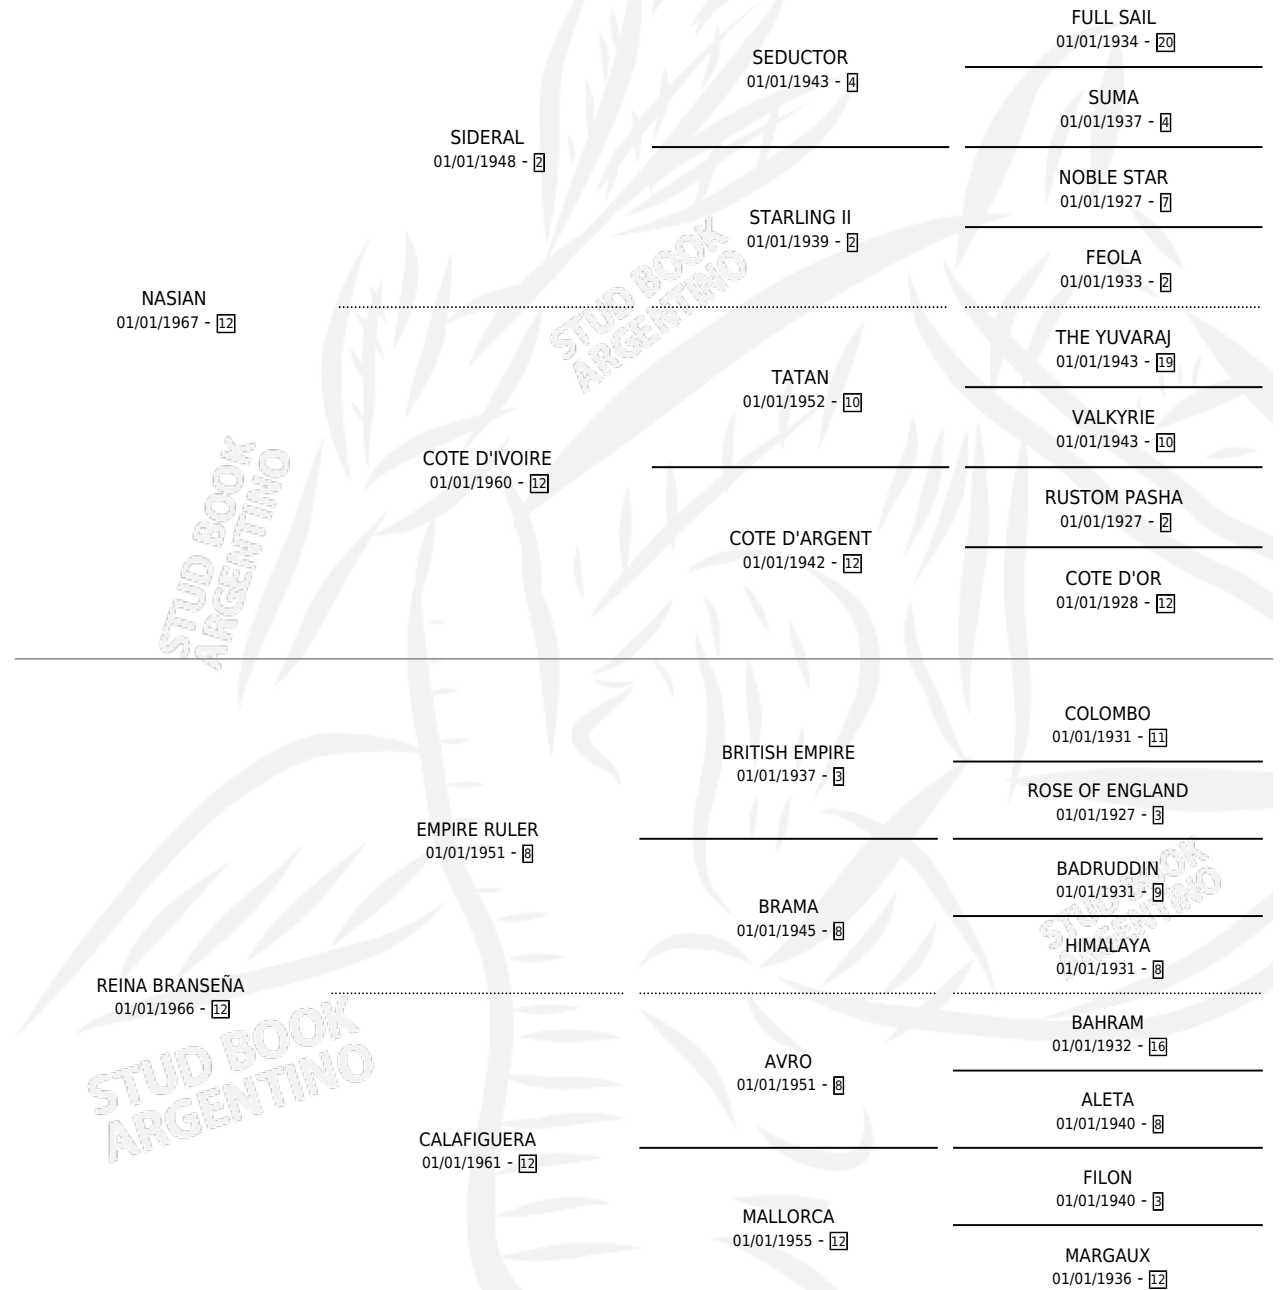

Lugar de nacimiento: Campo particular

Criador: Sin dato

~

HIJOS

	MACHOS	HEMBRAS
1 NACIERON	1	0
1 CORRIERON	1	0
1 GANARON	1	0
0 GANADORES CL	0 GANADORES GR	0 GANADORES G1

PEDIGREE

CAMPAÑA

Solo carreras oficiales de Argentina