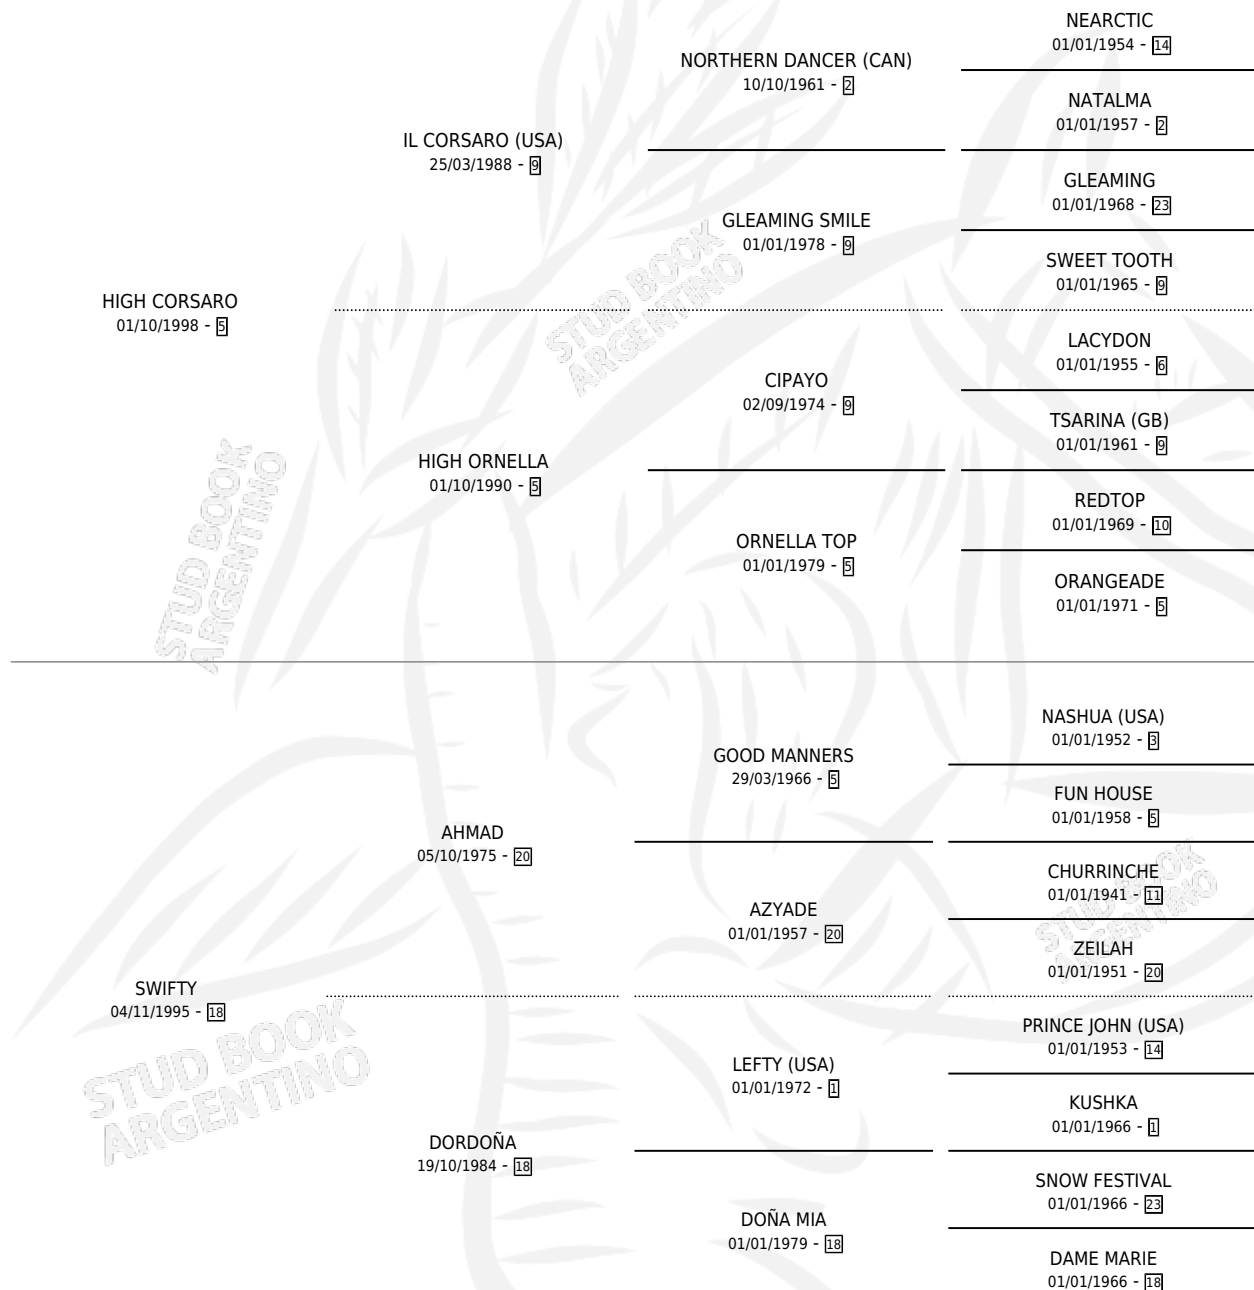

MISTER DREYFUS

por HIGH CORSARO y SWIFTY por AHMAD

Argentina · Macho · Zaino · SP · 25/08/2004
Familia 18-a · Volumen 38

ESTADO

TIPIFICACIÓN SANGUÍNEA	X
TIPIFICACIÓN POR ADN	✓
PASAPORTE	X
IDENTIFICACIÓN POR MICROCHIP	X
REPRODUCTOR	X

Lugar de nacimiento: Cuarto Creciente

Criador: Cuarto Creciente

PEDIGREE