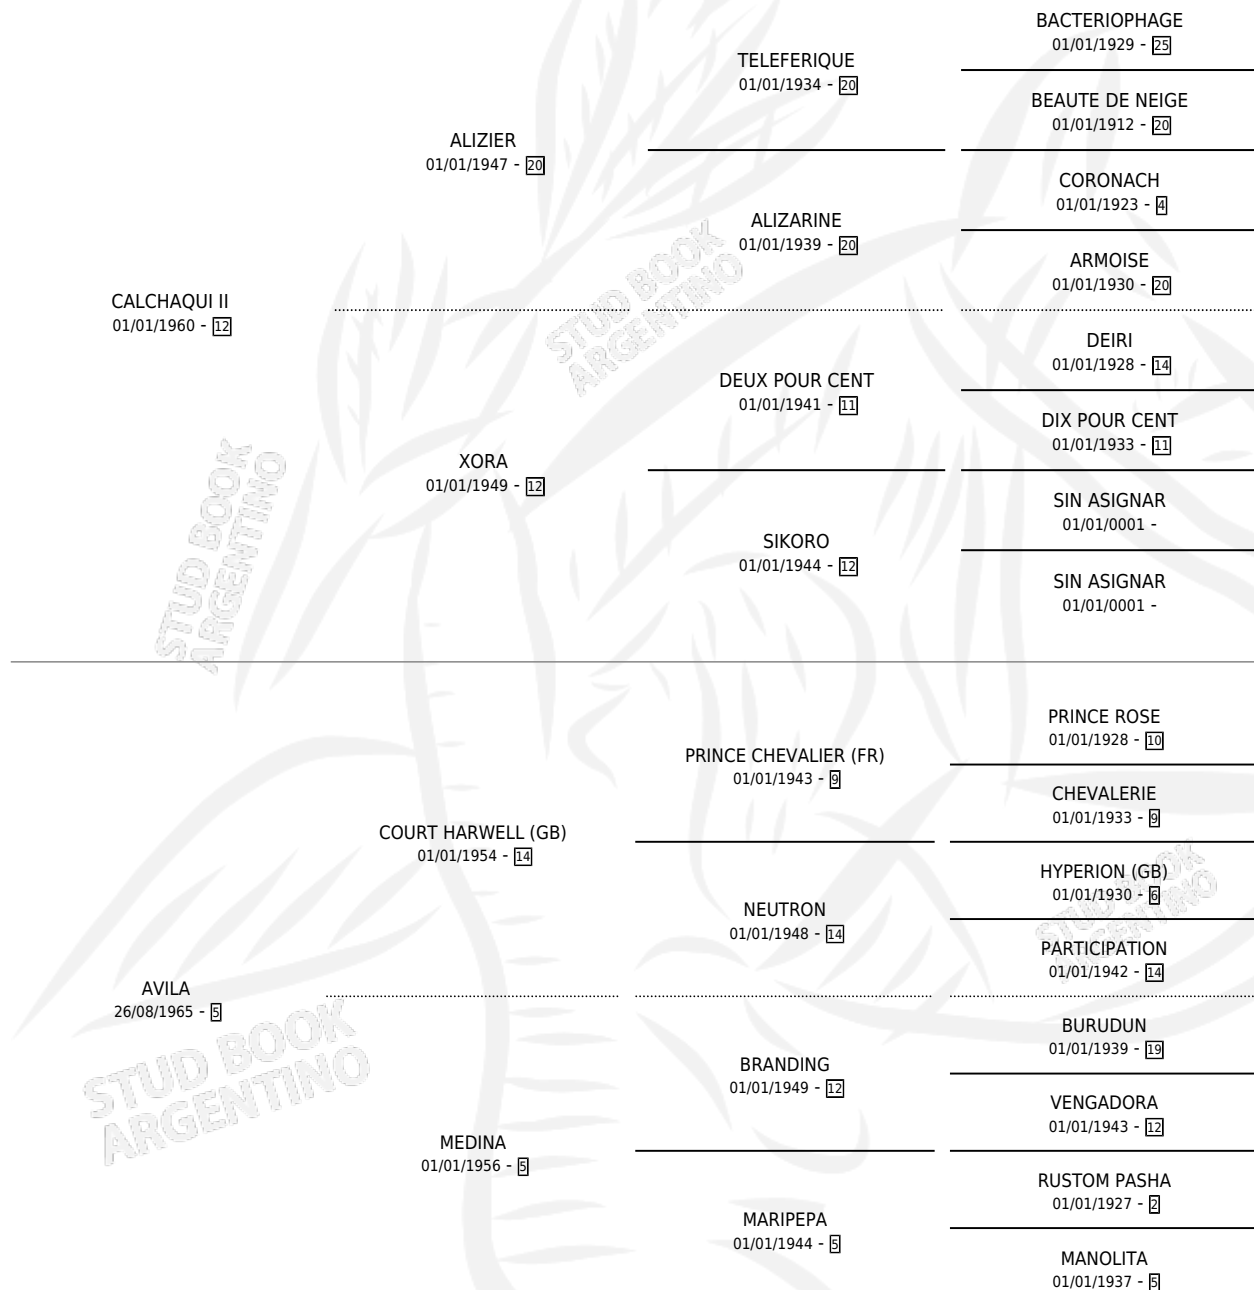

HISPANIA

por CALCHAQUI II y AVILA por COURT HARWELL (GB)

Argentina · Hembra · Zaino Negro · SP · 30/10/1974
Familia 5-a · Volumen 28

ESTADO

TIPIFICACIÓN SANGUÍNEA	X
TIPIFICACIÓN POR ADN	X
PASAPORTE	X
IDENTIFICACIÓN POR MICROCHIP	X
REPRODUCTOR	✓

Lugar de nacimiento: Campo particular

Criador: Sin dato

~

HIJOS

	MACHOS	HEMBRAS
7 NACIERON	3	4
4 CORRIERON	2	2
4 GANARON	2	2
0 GANADORES CL	0 GANADORES GR	0 GANADORES G1

PEDIGREE

S

cimientos 5 / Efectividad 45.45%

PADRILLO	PRODUCTO	CRIADOR	1ER SERVICIO	ÚLTIMO SERVICIO
CONSULTANT'S BID (USA)	∅		07/12/1993	07/12/1993
HISPANIA	SOBIBORT (M Z, 30/10/1993)	PARAJE VICTORIA	15/09/1992	25/10/1992
Datos oficiales del Stud Book Argentino	∅		20/08/1991	05/10/1991
LIGERO	∅		03/10/1990	15/11/1990
LIGERO	LIPA (H Z, 13/09/1990)	SIN DATO	25/08/1989	09/10/1989
LIGERO	CALCHALI (H Z, 18/08/1989)	SIN DATO	08/09/1988	09/09/1988
LIGERO	∅		22/09/1987	23/11/1987
LIGERO	∅		16/09/1986	10/10/1986
CARRIEGO	∅		30/11/1985	30/11/1985
PALACE DANCER (GB)	PRETORICO (M ZN, 30/10/1985) •MURIÓ EL 21/09/1997•	SIN DATO		
CARRIEGO	CUANTIMAS (H Z, 13/11/1984)	SIN DATO		