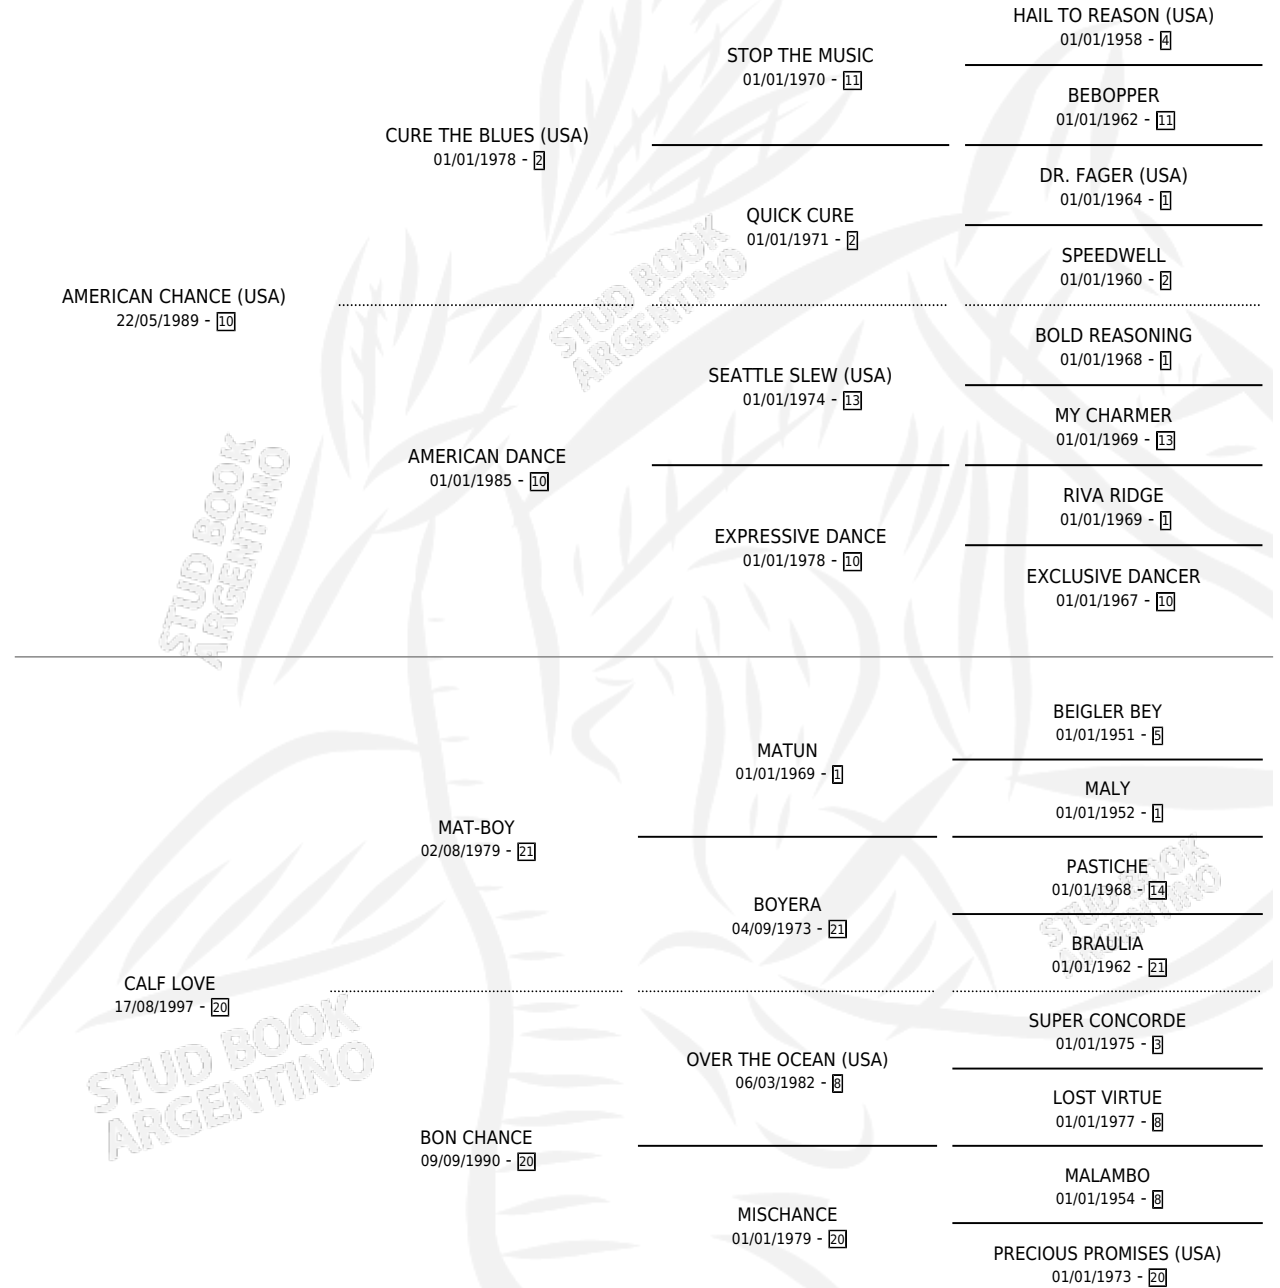

CARA DE GRINGO

por AMERICAN CHANCE (USA) y CALF LOVE por MAT-BOY

Argentina · Macho · Tordillo · SP · 20/08/2004
Familia 20 · Volumen 38

ESTADO

TIPIFICACIÓN SANGUÍNEA	X
TIPIFICACIÓN POR ADN	✓
PASAPORTE	X
IDENTIFICACIÓN POR MICROCHIP	X
REPRODUCTOR	X

Lugar de nacimiento: La Providencia

Criador: Bullines S.A.

PEDIGREE

CAMPAÑA

Solo carreras oficiales de Argentina

POR EDAD

EDAD	CC	1°	2°	3°	4°	5°	NP	CLC	CLG	CLCG1	CLGG1	IMPORTE	GANANCIA / CC
3 AÑOS	9	1	3	0	0	1	4	0	0	0	0	\$52,940	\$5,882
4 AÑOS	11	1	3	3	1	1	2	0	0	0	0	\$80,450	\$7,314
5 AÑOS	1	0	0	0	1	0	0	0	0	0	0	\$1,400	\$1,400
TOTALES	21	2	6	3	2	2	6	0	0	0	0	\$134,790	\$6,419
%		9.5%	28.6%	14.3%	9.5%	9.5%	28.6%	0.0%	0.0%	0.0%	0.0%		

Ganador de 2 carreras en San Isidro - \$134,790, a los 3 y 4 años.

POR DISTANCIA

HIPODROMO	CC	1°	2°	3°	4°	5°	NP	CLC	CLG	CLCG1	CLGG1	IMPORTE
LA PLATA	2	0	0	1	1	0	0	0	0	0	0	\$5,080
2100 MTS	1	0	0	0	1	0	0	0	0	0	0	\$1,400
2000 MTS	1	0	0	1	0	0	0	0	0	0	0	\$3,680
SAN ISIDRO	16	2	6	2	1	2	3	0	0	0	0	\$129,710
2000 MTS	4	0	1	1	1	0	1	0	0	0	0	\$19,970
1600 MTS	7	2	3	0	0	1	1	0	0	0	0	\$86,975
1400 MTS	5	0	2	1	0	1	1	0	0	0	0	\$22,765
PALERMO	3	0	0	0	0	0	3	0	0	0	0	\$0
1600 MTS	3	0	0	0	0	0	3	0	0	0	0	\$0