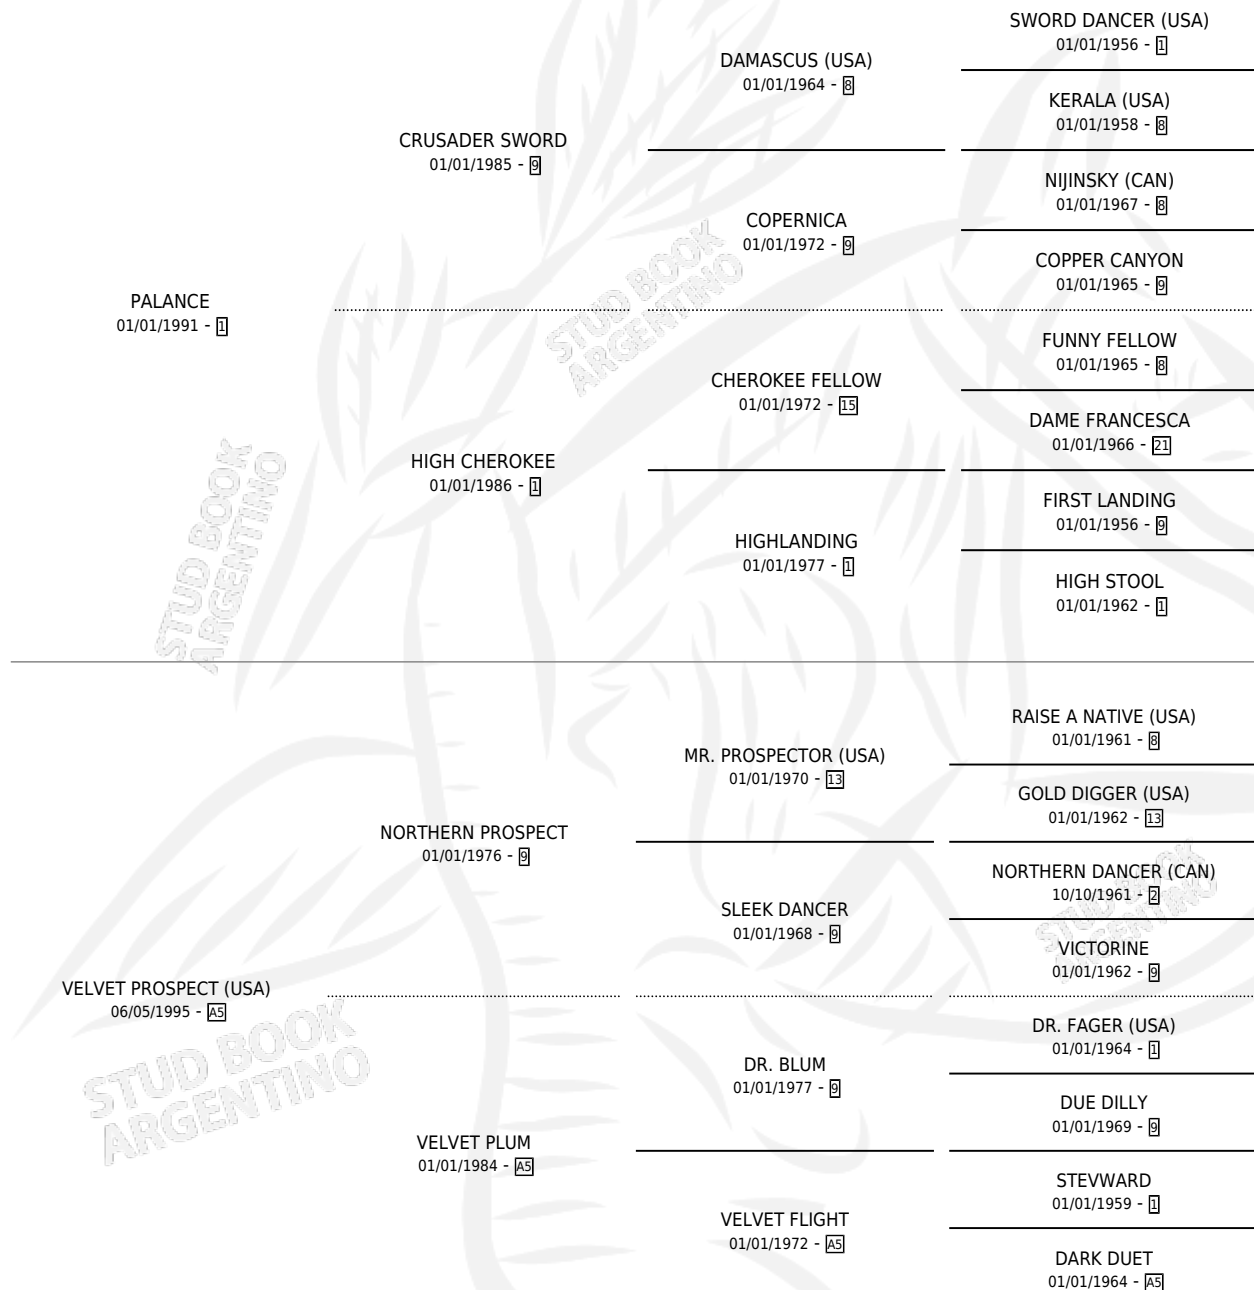

PALANCE ATLANTIC

por **PALANCE** y **VELVET PROSPECT (USA)** por **NORTHERN PROSPECT**

Argentina · Macho · Alazan · SP · 28/04/2004
Familia A5 · Volumen 38

ESTADO

TIPIFICACIÓN SANGUÍNEA	✓
TIPIFICACIÓN POR ADN	✓
PASAPORTE	X
IDENTIFICACIÓN POR MICROCHIP	X
REPRODUCTOR	✓

Lugar de nacimiento: San Lorenzo de Areco
Criador: Angiocor Srl

~

HIJOS

	MACHOS	HEMBRAS
9 NACIERON	6	3
5 CORRIERON	4	1
1 GANARON	1	0
0 GANADORES CL	0 GANADORES GR	0 GANADORES G1

PEDIGREE

CAMPAÑA

Solo carreras oficiales de Argentina