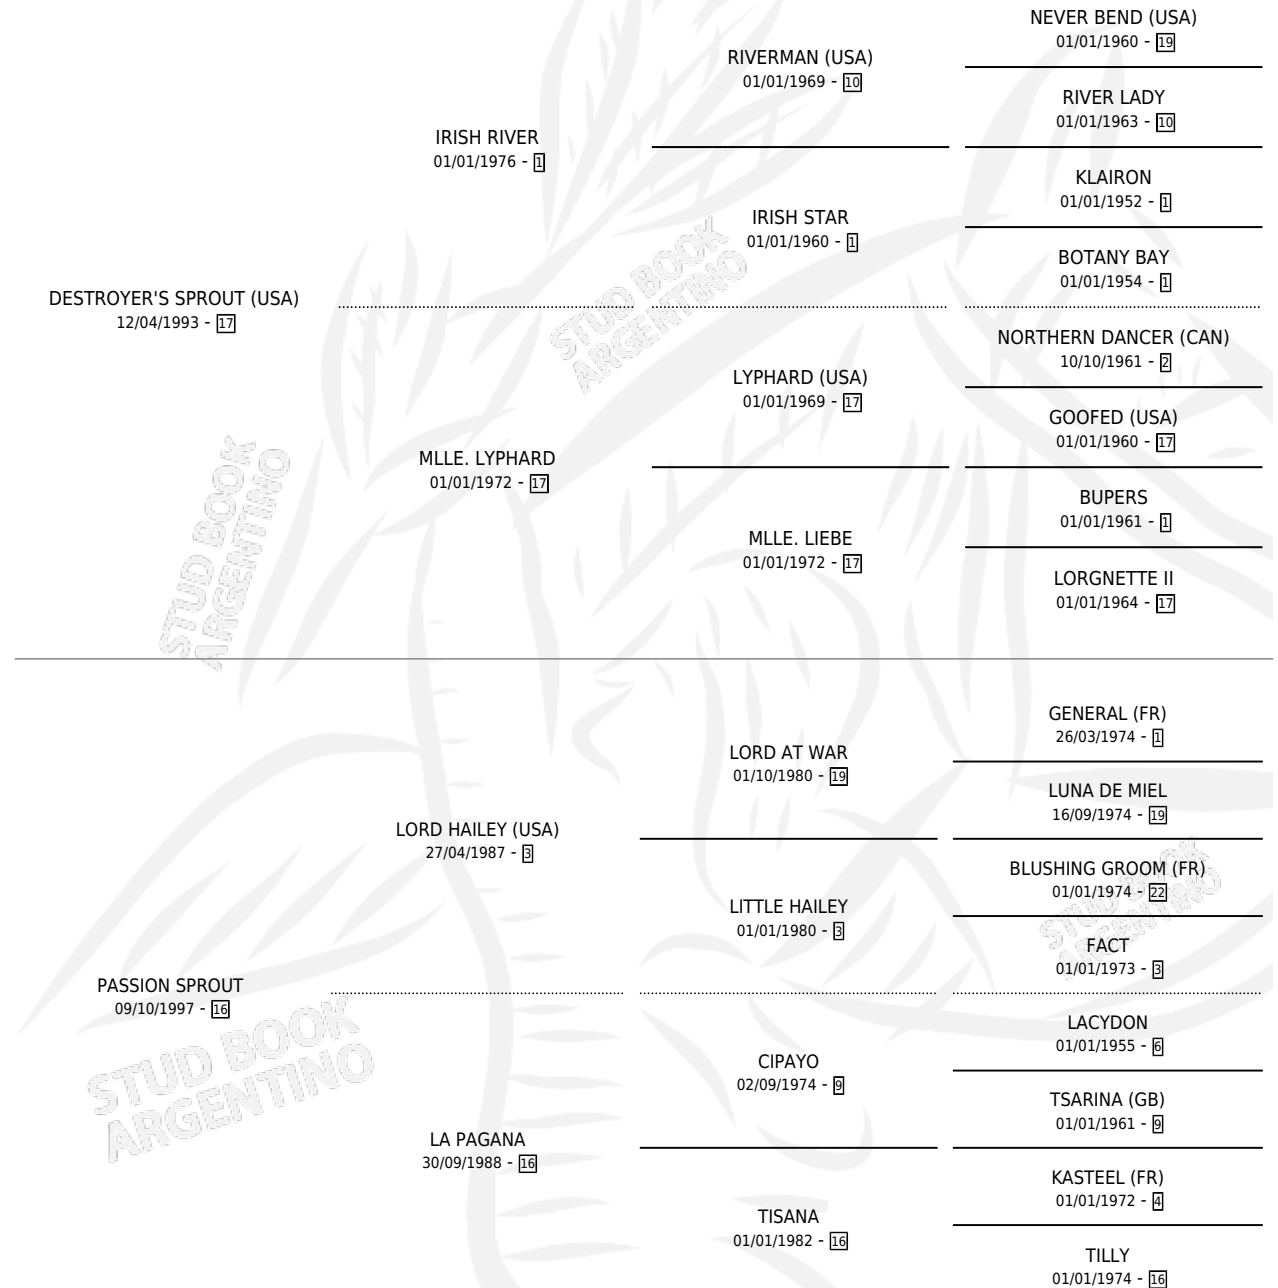

ILADY

por **DESTROYER'S SPROUT (USA)** y **PASSION SPROUT** por **LORD HAILEY (USA)**

Argentina · Hembra · Alazan · SP · 03/08/2004
Familia 16-h · Volumen 38

ESTADO

TIPIFICACIÓN SANGUÍNEA	X
TIPIFICACIÓN POR ADN	✓
PASAPORTE	X
IDENTIFICACIÓN POR MICROCHIP	X
REPRODUCTOR	X

Lugar de nacimiento: Los Retoños

Criador: Los Retoños

PEDIGREE

CAMPAÑA

Solo carreras oficiales de Argentina

POR EDAD

EDAD	CC	1°	2°	3°	4°	5°	NP	CLC	CLG	CLCG1	CLGG1	IMPORTE	GANANCIA / CC
2 AÑOS	1	0	0	0	0	0	1	0	0	0	0	\$0	\$0
3 AÑOS	4	0	0	0	0	0	4	0	0	0	0	\$0	\$0
4 AÑOS	1	0	0	0	0	0	1	0	0	0	0	\$0	\$0
TOTALES	6	0	0	0	0	0	6	0	0	0	0	\$0	\$0
%		0.0%	0.0%	0.0%	0.0%	0.0%	100%	0.0%	0.0%	0.0%	0.0%		