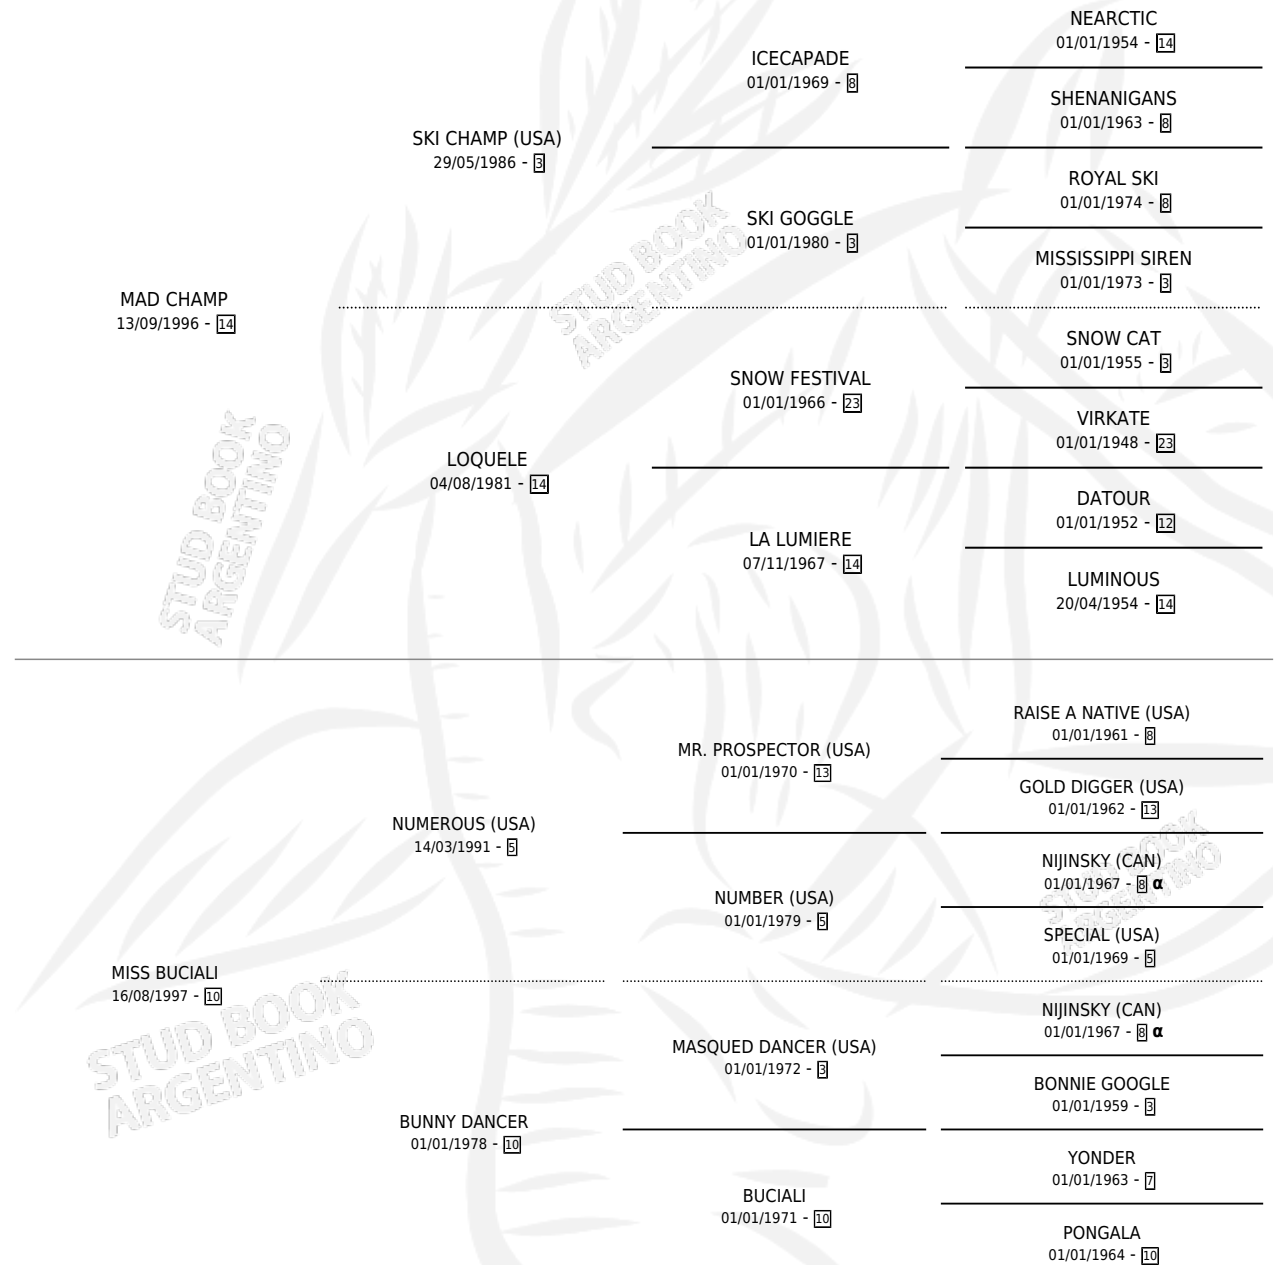

MAD BUC

por MAD CHAMP y MISS BUCIALI por NUMEROUS (USA)

Argentina · Macho · Alazan Tostado · SP · 12/08/2004
Familia 10-c · Volumen 38

ESTADO

TIPIFICACIÓN SANGUÍNEA	X
TIPIFICACIÓN POR ADN	✓
PASAPORTE	X
IDENTIFICACIÓN POR MICROCHIP	X
REPRODUCTOR	X

Lugar de nacimiento: El Tala

Criador: Firmamento

PEDIGREE

INBREEDING : α

MAD BUC

Datos oficiales del Stud Book Argentino

Documento generado el 10/05/2026

studbook.org.ar