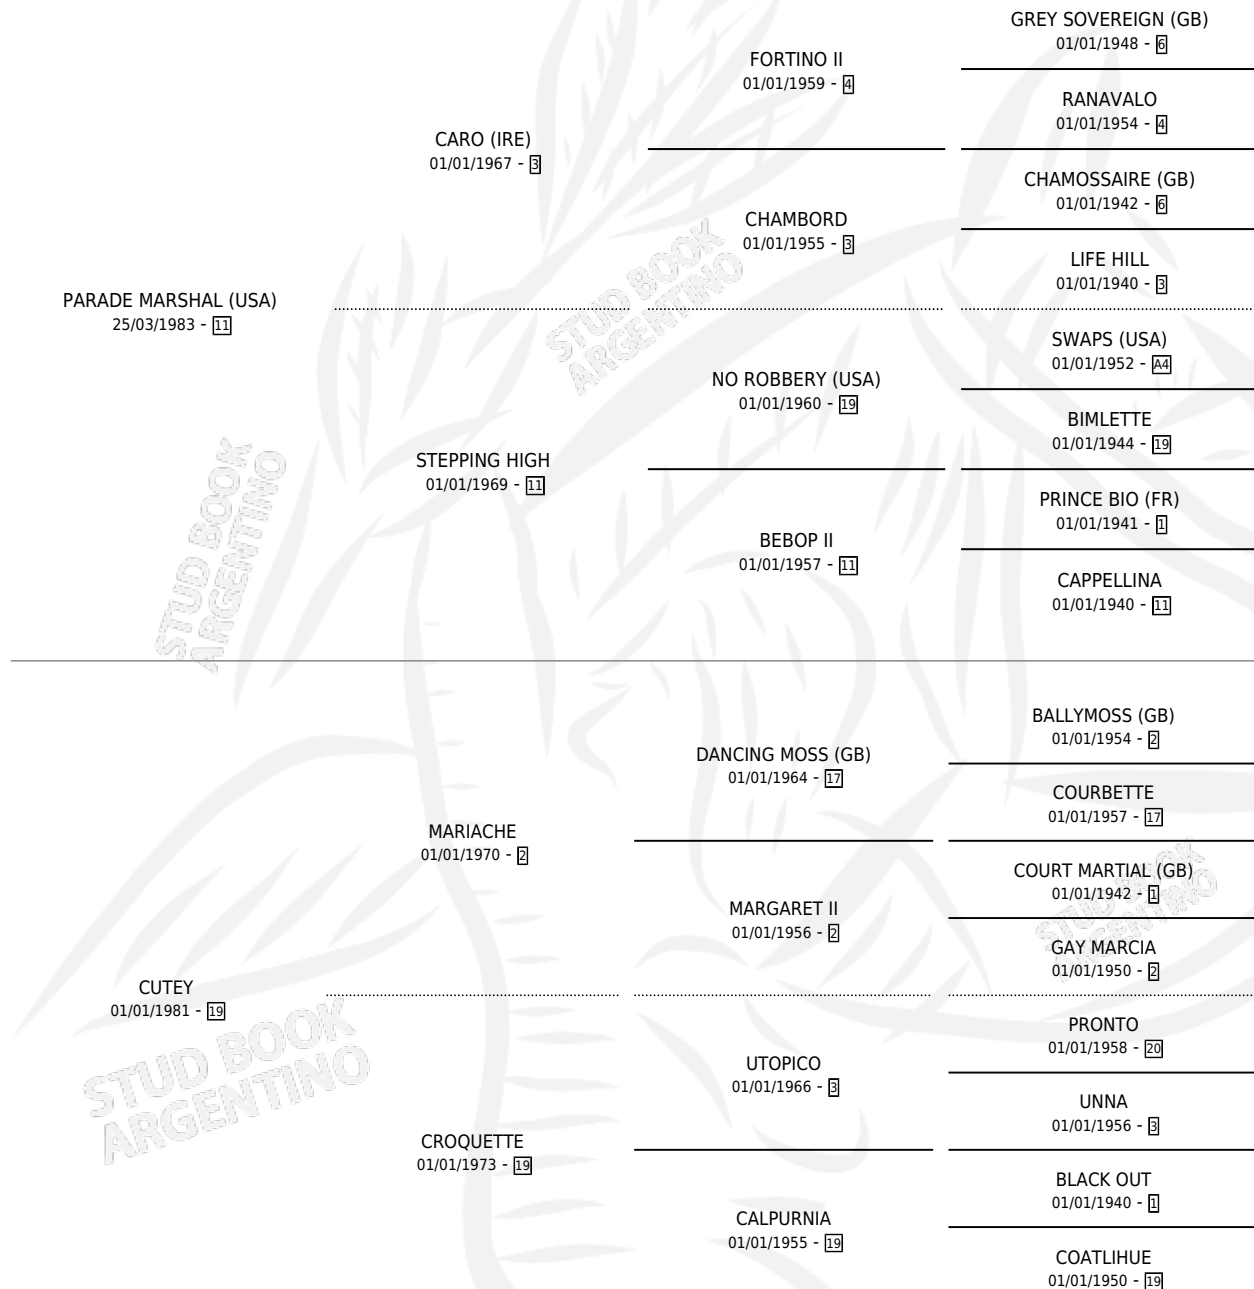

CABRIA

por **PARADE MARSHAL (USA)** y **CUTEY** por **MARIACHE**

Argentina · Hembra · Zaino · SP · 10/08/2004
Familia 19-c · Volumen 38

ESTADO

TIPIFICACIÓN SANGUÍNEA	✓
TIPIFICACIÓN POR ADN	✓
PASAPORTE	X
IDENTIFICACIÓN POR MICROCHIP	X
REPRODUCTOR	✓

Lugar de nacimiento: Vacacion

Criador: Vacacion

~

HIJOS

	MACHOS	HEMBRAS
8 NACIERON	5	3
5 CORRIERON	2	3
1 GANARON	1	0
0 GANADORES CL	0 GANADORES GR	0 GANADORES G1

PEDIGREE

CAMPAÑA

Solo carreras oficiales de Argentina