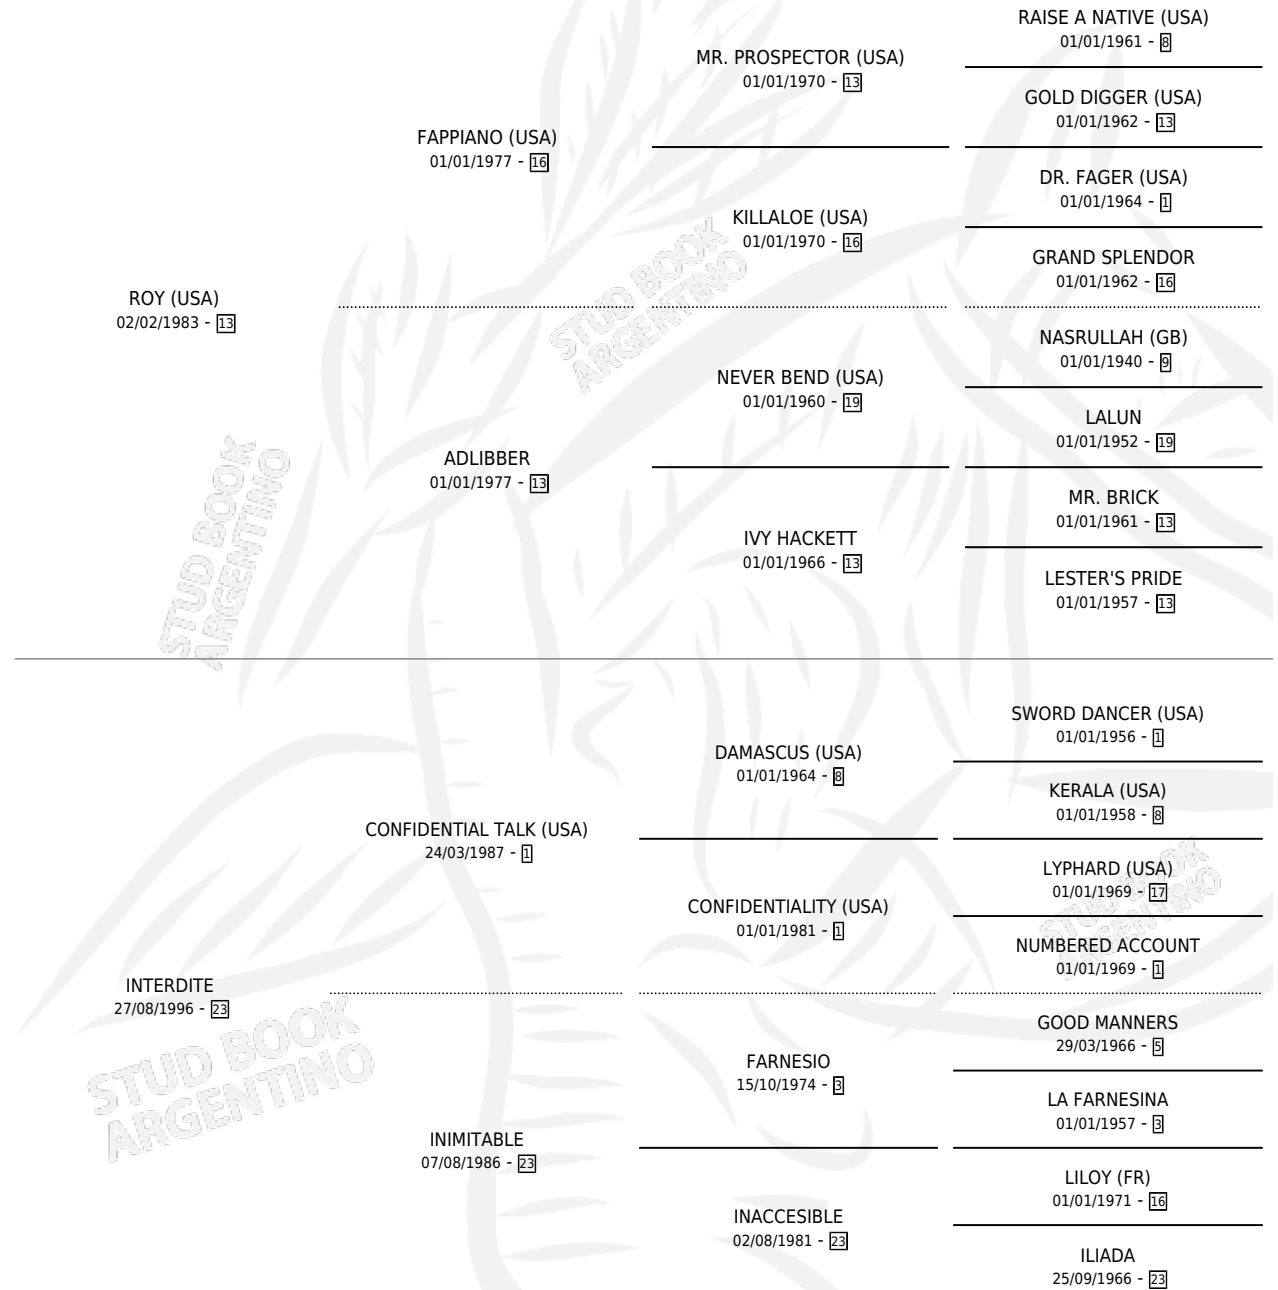

INCOMODO

por ROY (USA) y INTERDITE por CONFIDENTIAL TALK (USA)

Argentina · Macho · Alazan · SP · 17/08/2004
Familia 23-a · Volumen 38

ESTADO

TIPIFICACIÓN SANGUÍNEA	✓
TIPIFICACIÓN POR ADN	✓
PASAPORTE	X
IDENTIFICACIÓN POR MICROCHIP	X
REPRODUCTOR	X

Lugar de nacimiento: Vacacion
Criador: Vacacion

PEDIGREE

EXPORTACIÓN / IMPORTACIÓN

FECHA	MOVIMIENTO	PAÍS
12/06/2006	EXPORTADO	SUDAFRICA

INCOMODO

Datos oficiales del Stud Book Argentino

Documento generado el 24/04/2026