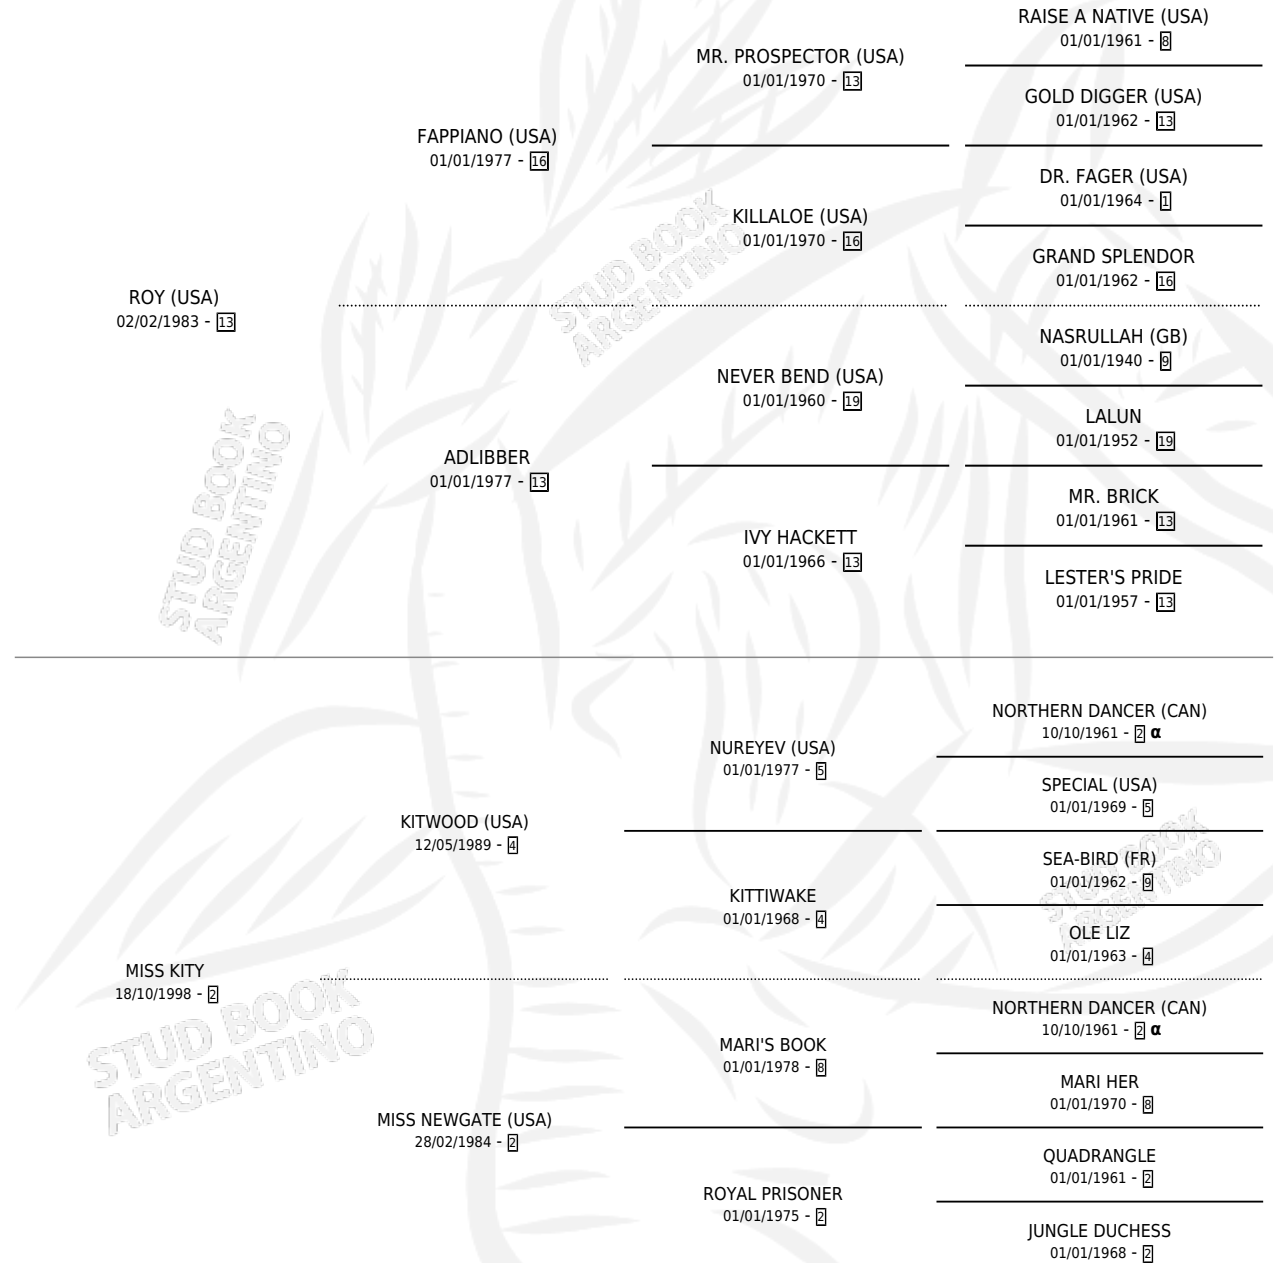

MISS ROYA

por ROY (USA) y MISS KITTY por KITWOOD (USA)

Argentina · Hembra · Zaino · SP · 20/08/2004
Familia 2-g · Volumen 38

ESTADO

TIPIFICACIÓN SANGUÍNEA	✓
TIPIFICACIÓN POR ADN	✓
PASAPORTE	X
IDENTIFICACIÓN POR MICROCHIP	X
REPRODUCTOR	✓

Lugar de nacimiento: Vacacion

Criador: Vacacion

~

HIJOS

	MACHOS	HEMBRAS
2 NACIERON	0	2
SIN ACTUACIONES		

PEDIGREE

INBREEDING : α