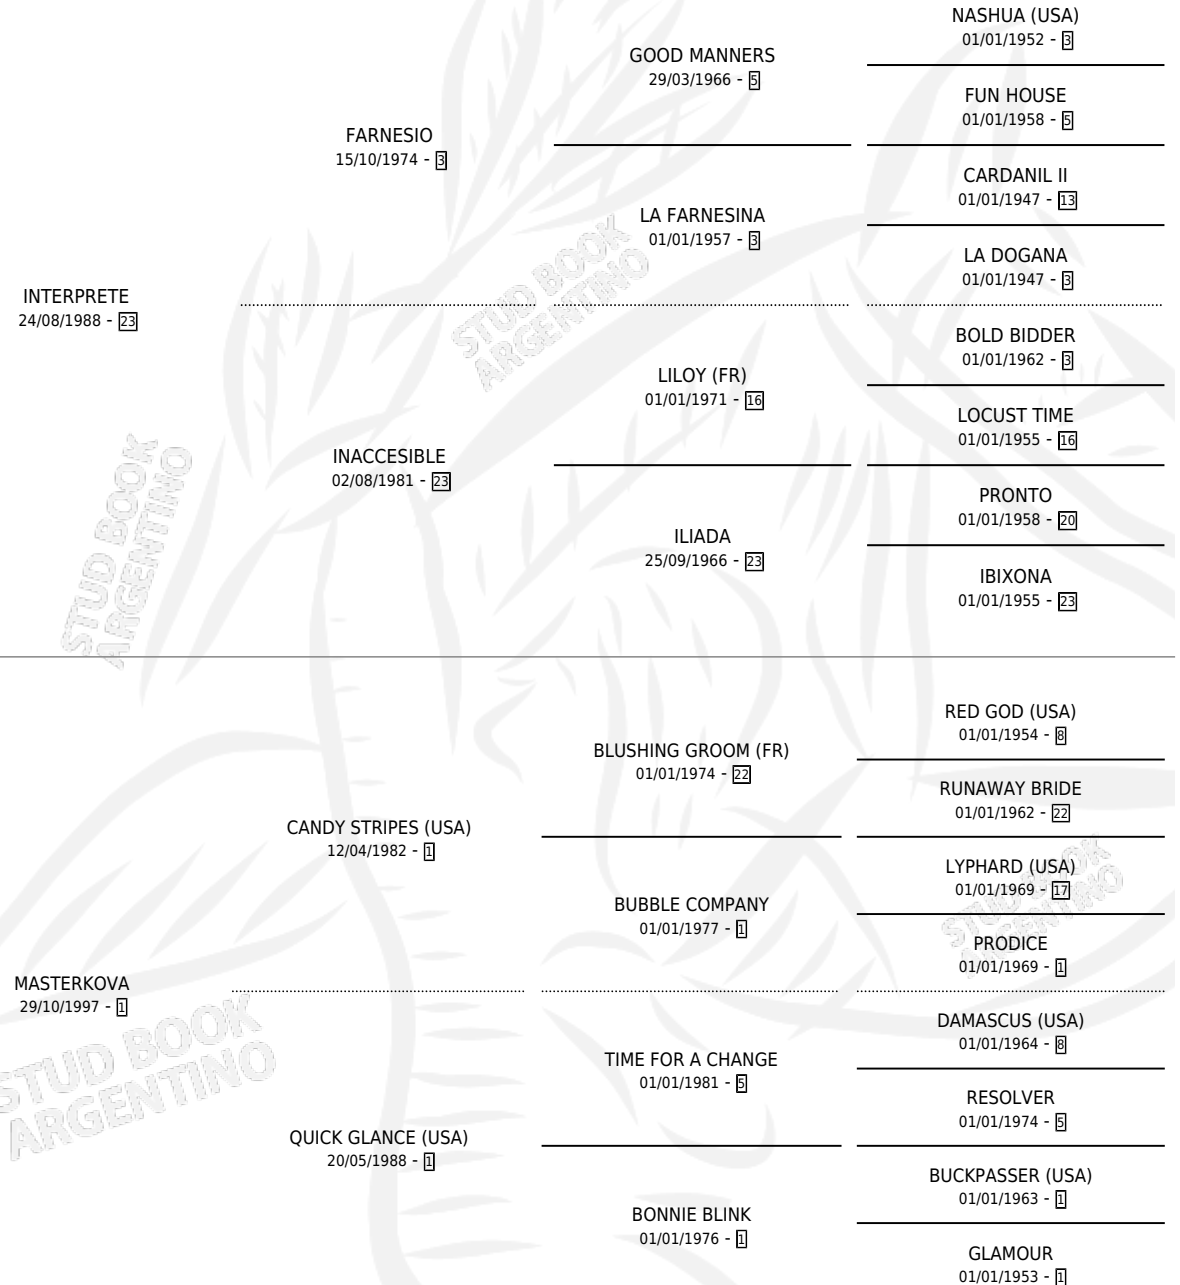

ARDE TROYA

por INTERPRETE y MASTERKOVA por CANDY STRIPES (USA)

Argentina · Hembra · Alazan · SP · 31/08/2004
Familia 1-x · Volumen 38

ESTADO

TIPIFICACIÓN SANGUÍNEA	X
TIPIFICACIÓN POR ADN	✓
PASAPORTE	X
IDENTIFICACIÓN POR MICROCHIP	X
REPRODUCTOR	✓

Lugar de nacimiento: Don Arcangel

Criador: Don Arcangel

~

HIJOS

	MACHOS	HEMBRAS
7 NACIERON	2	5
6 CORRIERON	2	4
5 GANARON	1	4
0 GANADORES CL	0 GANADORES GR	0 GANADORES G1

PEDIGREE