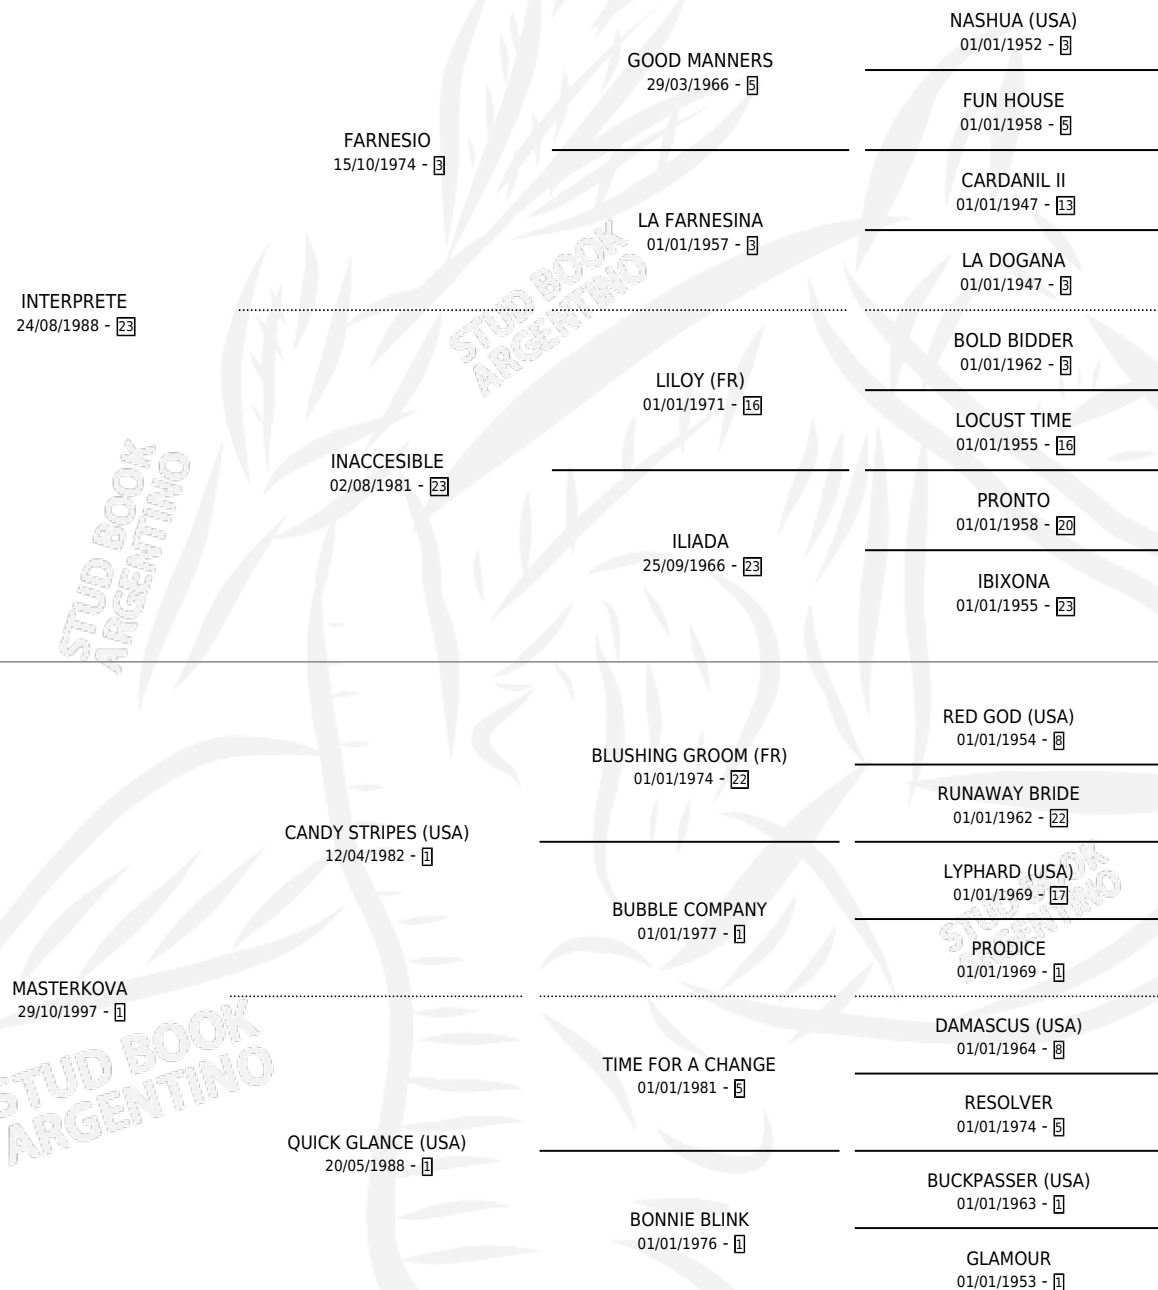

ARDE TROYA

por INTERPRETE y MASTERKOVA por CANDY STRIPES (USA)

Argentina · Hembra · Alazan · SP · 31/08/2004
Familia 1-x · Volumen 38

ESTADO

TIPIFICACIÓN SANGUÍNEA	X
TIPIFICACIÓN POR ADN	✓
PASAPORTE	X
IDENTIFICACIÓN POR MICROCHIP	X
REPRODUCTOR	✓

Lugar de nacimiento: Don Arcangel
Criador: Don Arcangel

~

HIJOS

	MACHOS	HEMBRAS
7 NACIERON	2	5
6 CORRIERON	2	4
5 GANARON	1	4
0 GANADORES CL	0 GANADORES GR	0 GANADORES G1

PEDIGREE