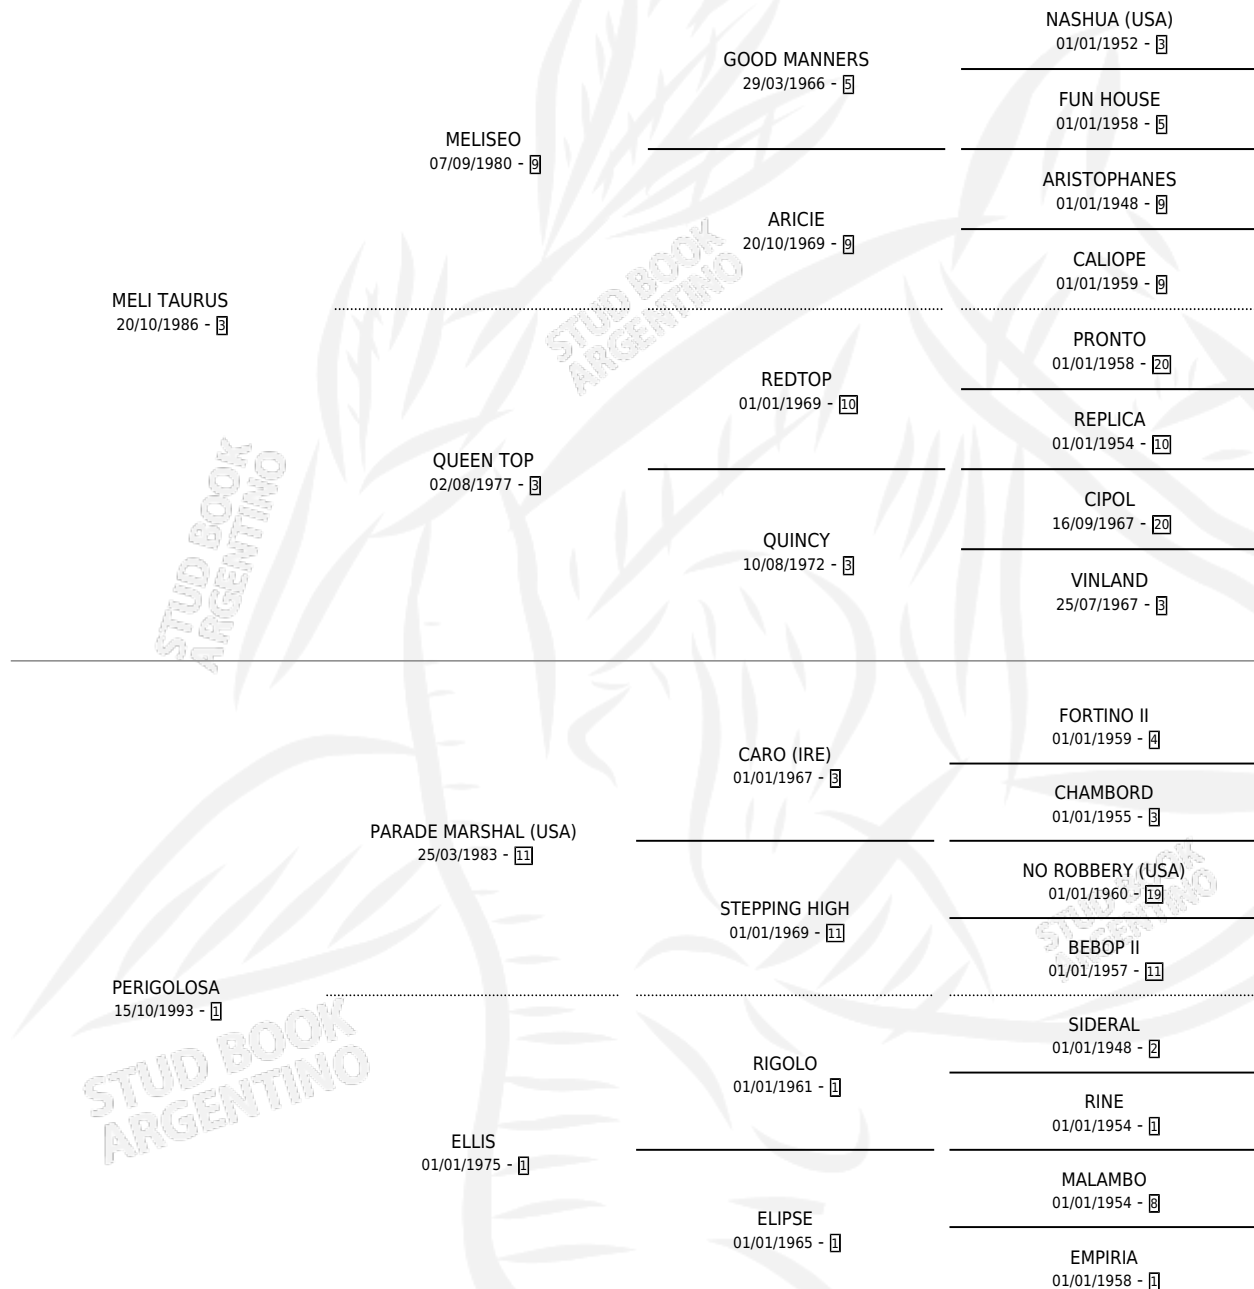

PERSEGUIDA TAURA

por MELI TAURUS y PERIGOLOSA por PARADE MARSHAL (USA)

Argentina · Hembra · Zaino · SP · 25/07/2004
Familia 1-j · Volumen 38

ESTADO

TIPIFICACIÓN SANGUÍNEA	✓
TIPIFICACIÓN POR ADN	✓
PASAPORTE	X
IDENTIFICACIÓN POR MICROCHIP	X
REPRODUCTOR	✓

Lugar de nacimiento: El Chichino
Criador: El Chichino

~

HIJOS

	MACHOS	HEMBRAS
5 NACIERON	2	3
1 CORRIERON	0	1
1 GANARON	0	1
0 GANADORES CL	0 GANADORES GR	0 GANADORES G1

PEDIGREE

**S**mientos **5** / Efectividad **62.50%**

PADRILLO	PRODUCTO	CRIADOR	1ER SERVICIO	ÚLTIMO SERVICIO
RUSSIAN BLUE (IRE)	∅		24/11/2017	24/11/2017
PERSEGUIDA TAURA			16/12/2016	16/12/2016
Datos oficiales del Stud Book Argentino			28/10/2015	28/10/2015
RUSSIAN BLUE (IRE)	∅			
RUSSIAN BLUE (IRE)	AMANTE BLUE (M A, 02/10/2015)	EL CHICHINO	26/10/2014	26/10/2014
RUSSIAN BLUE (IRE)	PERSEGUIDO BLUE (H Z, 01/09/2014) •MURIÓ EL 06/05/2015•	EL CHICHINO	09/09/2013	09/09/2013
HOLT (USA)	TAURINA HOLT (H Z, 10/08/2013)	EL CHICHINO	10/09/2012	10/09/2012
HOLT (USA)	TAURA HOLT (H A, 28/08/2012)	EL CHICHINO	19/09/2011	19/09/2011
ROMANOV (IRE)	PERSEGUIDO NOV (M A, 05/09/2011)	EL CHICHINO	27/09/2010	27/09/2010