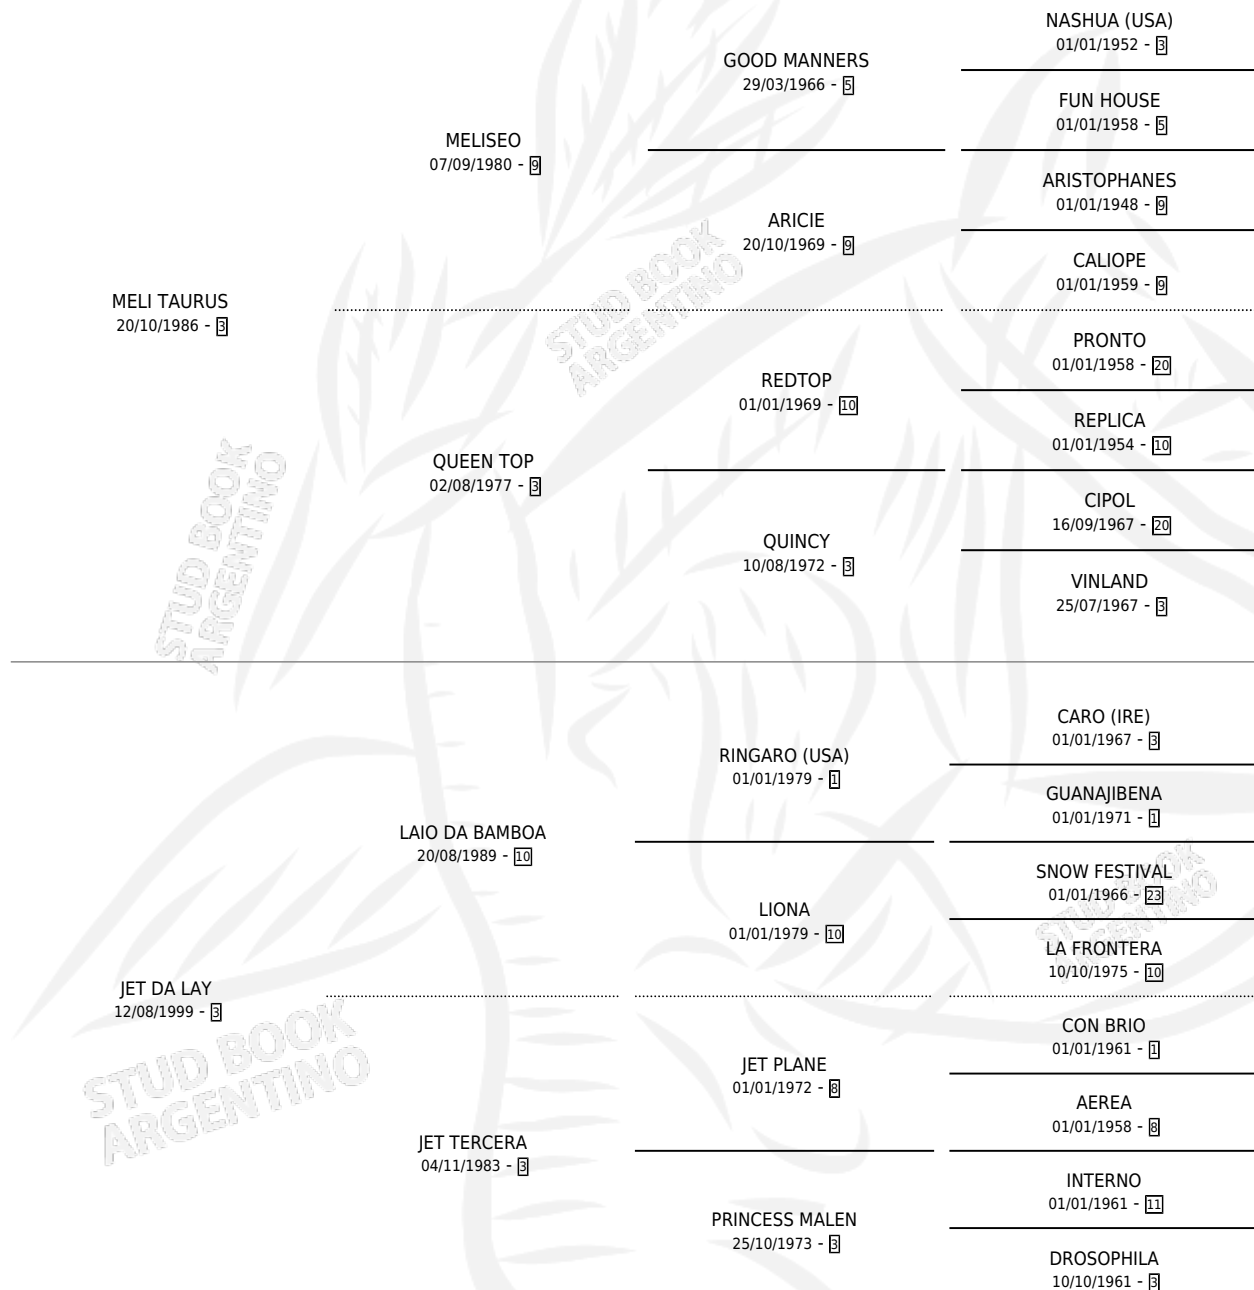

YAYO TAURO

por MELI TAURUS y JET DA LAY por LAIO DA BAMBOA

Argentina · Macho · Alazan · SP · 25/08/2004
Familia 3-h · Volumen 38

ESTADO

TIPIFICACIÓN SANGUÍNEA	✓
TIPIFICACIÓN POR ADN	X
PASAPORTE	X
IDENTIFICACIÓN POR MICROCHIP	X
REPRODUCTOR	X

Lugar de nacimiento: El Chichino

Criador: El Chichino

PEDIGREE