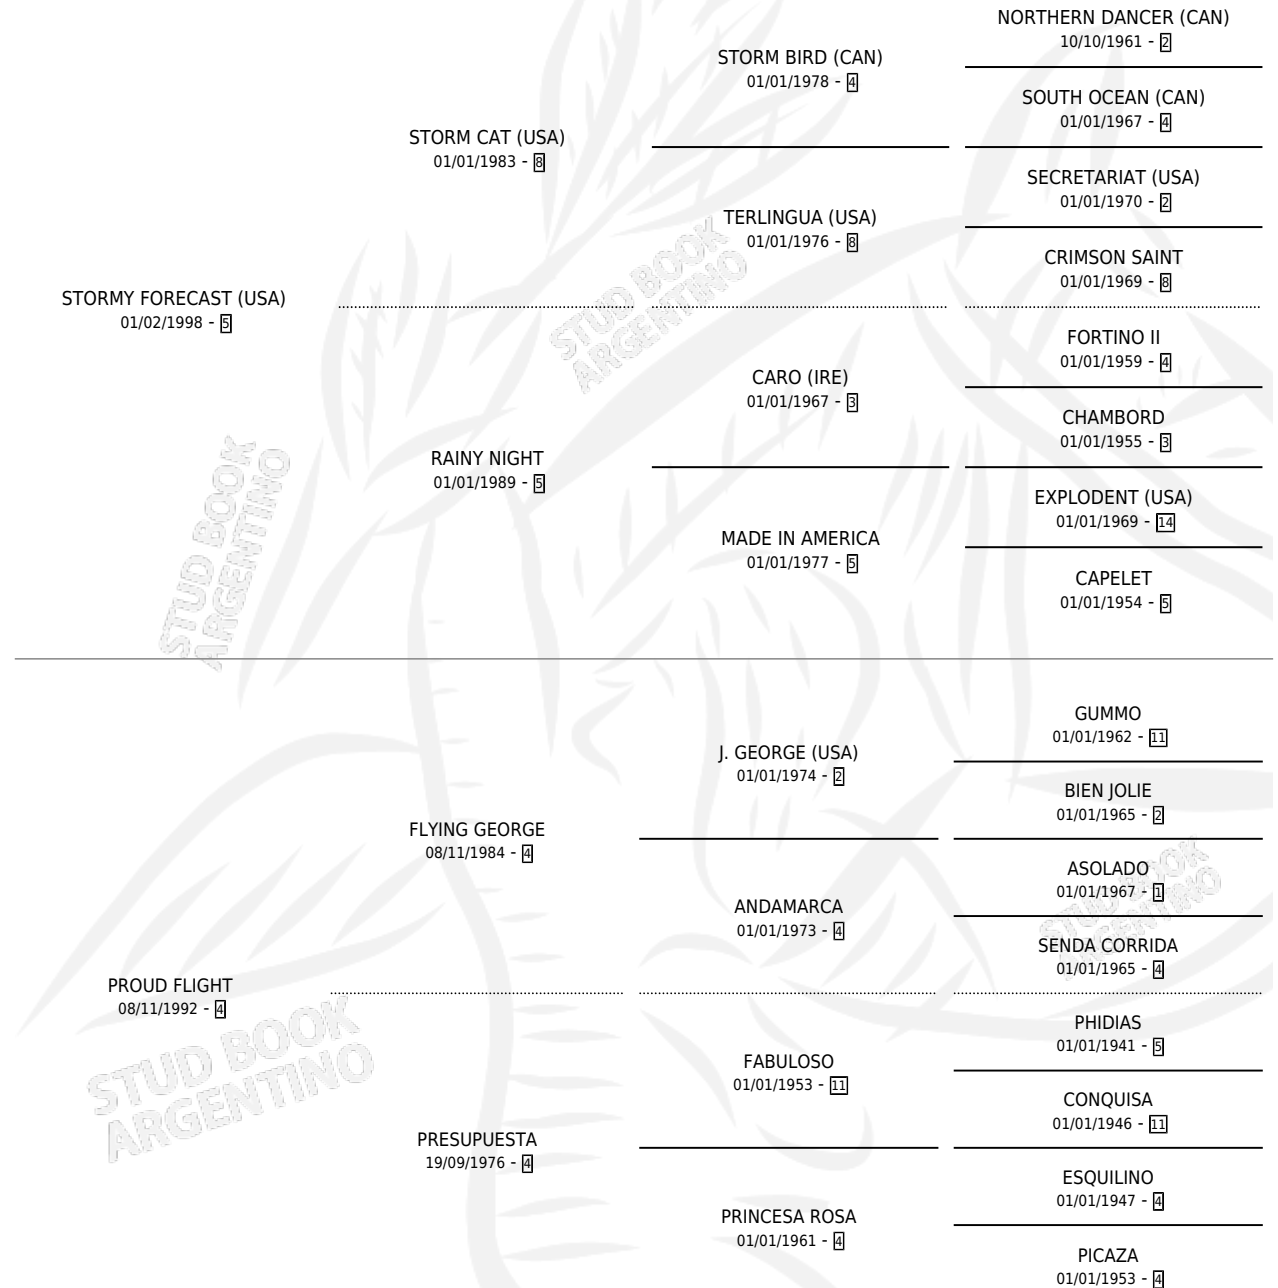

MAXIMA STORMY

por **STORMY FORECAST (USA)** y **PROUD FLIGHT** por **FLYING GEORGE**

Argentina · Hembra · Zaino · SP · 27/07/2004
Familia 4-c · Volumen 38

ESTADO

TIPIFICACIÓN SANGUÍNEA	X
TIPIFICACIÓN POR ADN	✓
PASAPORTE	X
IDENTIFICACIÓN POR MICROCHIP	X
REPRODUCTOR	✓

Lugar de nacimiento: Los Nogales

Criador: Los Nogales

PEDIGREE