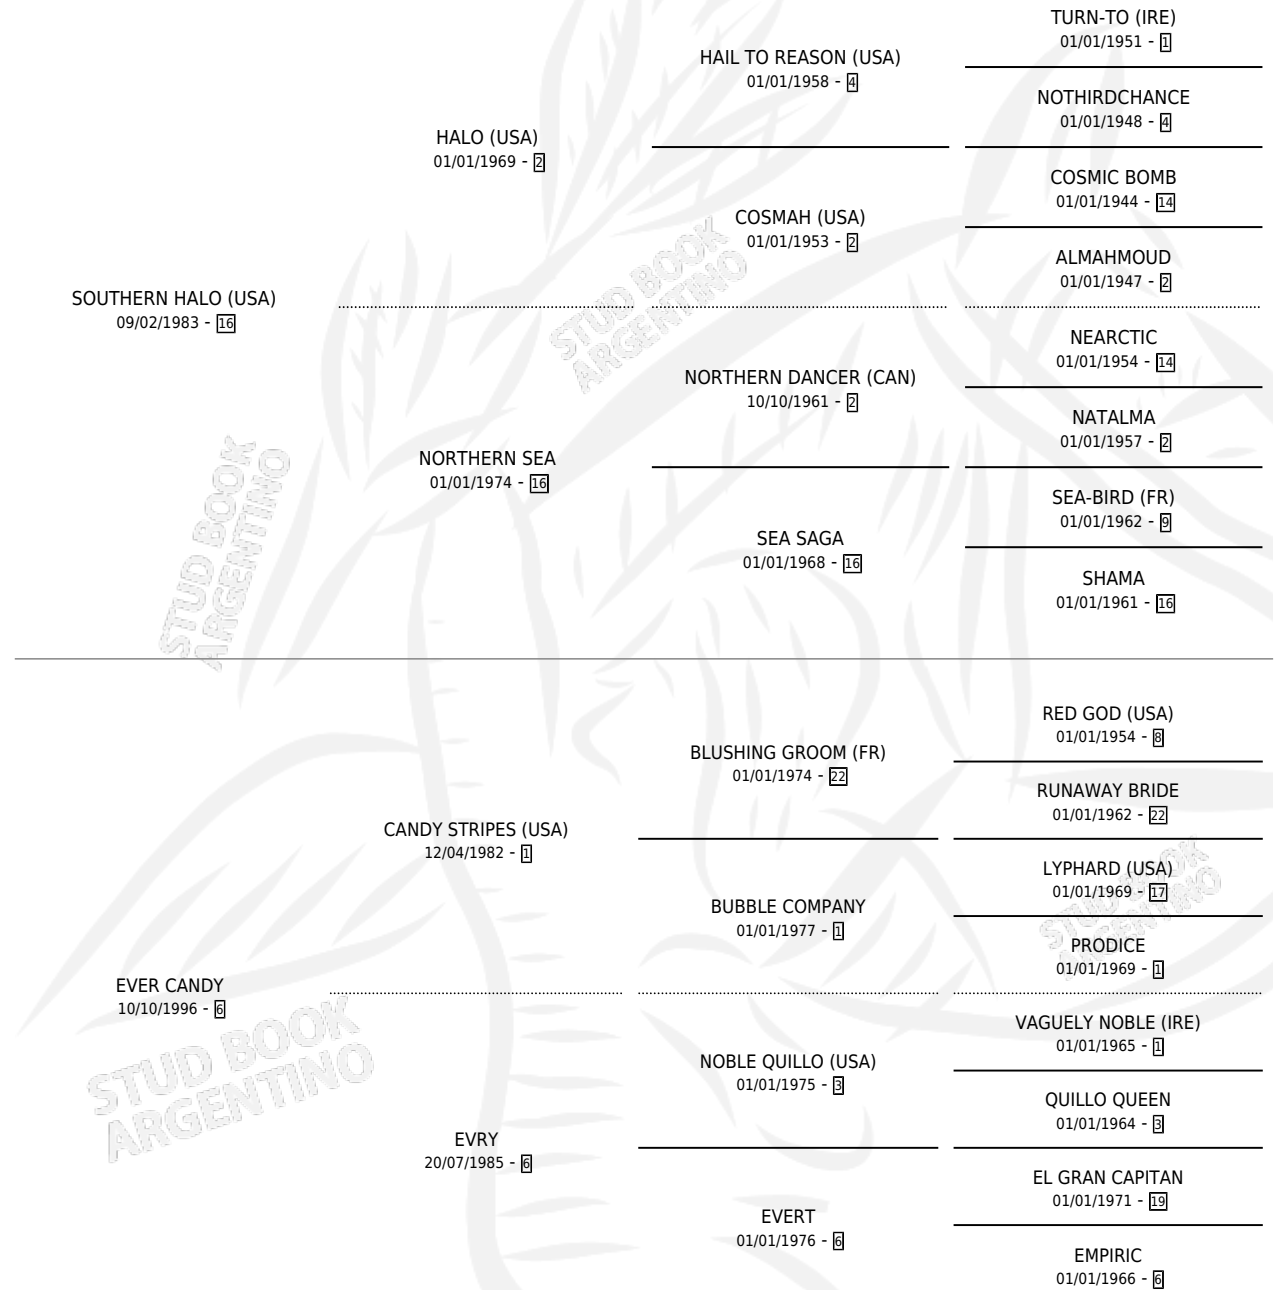

EMERALD HALO

por SOUTHERN HALO (USA) y EVER CANDY por CANDY STRIPES (USA)

Argentina · Macho · Zaino · SP · 19/08/2004
Familia 6-f · Volumen 38

ESTADO

TIPIFICACIÓN SANGUÍNEA	X
TIPIFICACIÓN POR ADN	✓
PASAPORTE	X
IDENTIFICACIÓN POR MICROCHIP	X
REPRODUCTOR	X

Lugar de nacimiento: Clausan
Criador: Clausan

PEDIGREE

CAMPAÑA

Solo carreras oficiales de Argentina

POR EDAD

EDAD	CC	1°	2°	3°	4°	5°	NP	CLC	CLG	CLCG1	CLGG1	IMPORTE	GANANCIA / CC
3 AÑOS	4	0	0	0	0	1	3	0	0	0	0	\$800	\$200
4 AÑOS	4	0	1	0	1	0	2	0	0	0	0	\$7,590	\$1,898
TOTALES	8	0	1	0	1	1	5	0	0	0	0	\$8,390	\$1,049
%		0.0%	12.5%	0.0%	12.5%	12.5%	62.5%	0.0%	0.0%	0.0%	0.0%		

Placés en San Isidro en 8 carreras disputadas.

POR DISTANCIA

HIPODROMO	CC	1°	2°	3°	4°	5°	NP	CLC	CLG	CLCG1	CLGG1	IMPORTE
LA PLATA	1	0	0	0	1	0	0	0	0	0	0	\$1,640
1600 MTS	1	0	0	0	1	0	0	0	0	0	0	\$1,640
SAN ISIDRO	5	0	1	0	0	1	3	0	0	0	0	\$6,750
1200 MTS	2	0	0	0	0	0	2	0	0	0	0	\$0
1400 MTS	2	0	1	0	0	1	0	0	0	0	0	\$6,750
1600 MTS	1	0	0	0	0	0	1	0	0	0	0	\$0
PALERMO	2	0	0	0	0	0	2	0	0	0	0	\$0
1200 MTS	1	0	0	0	0	0	1	0	0	0	0	\$0
1600 MTS	1	0	0	0	0	0	1	0	0	0	0	\$0