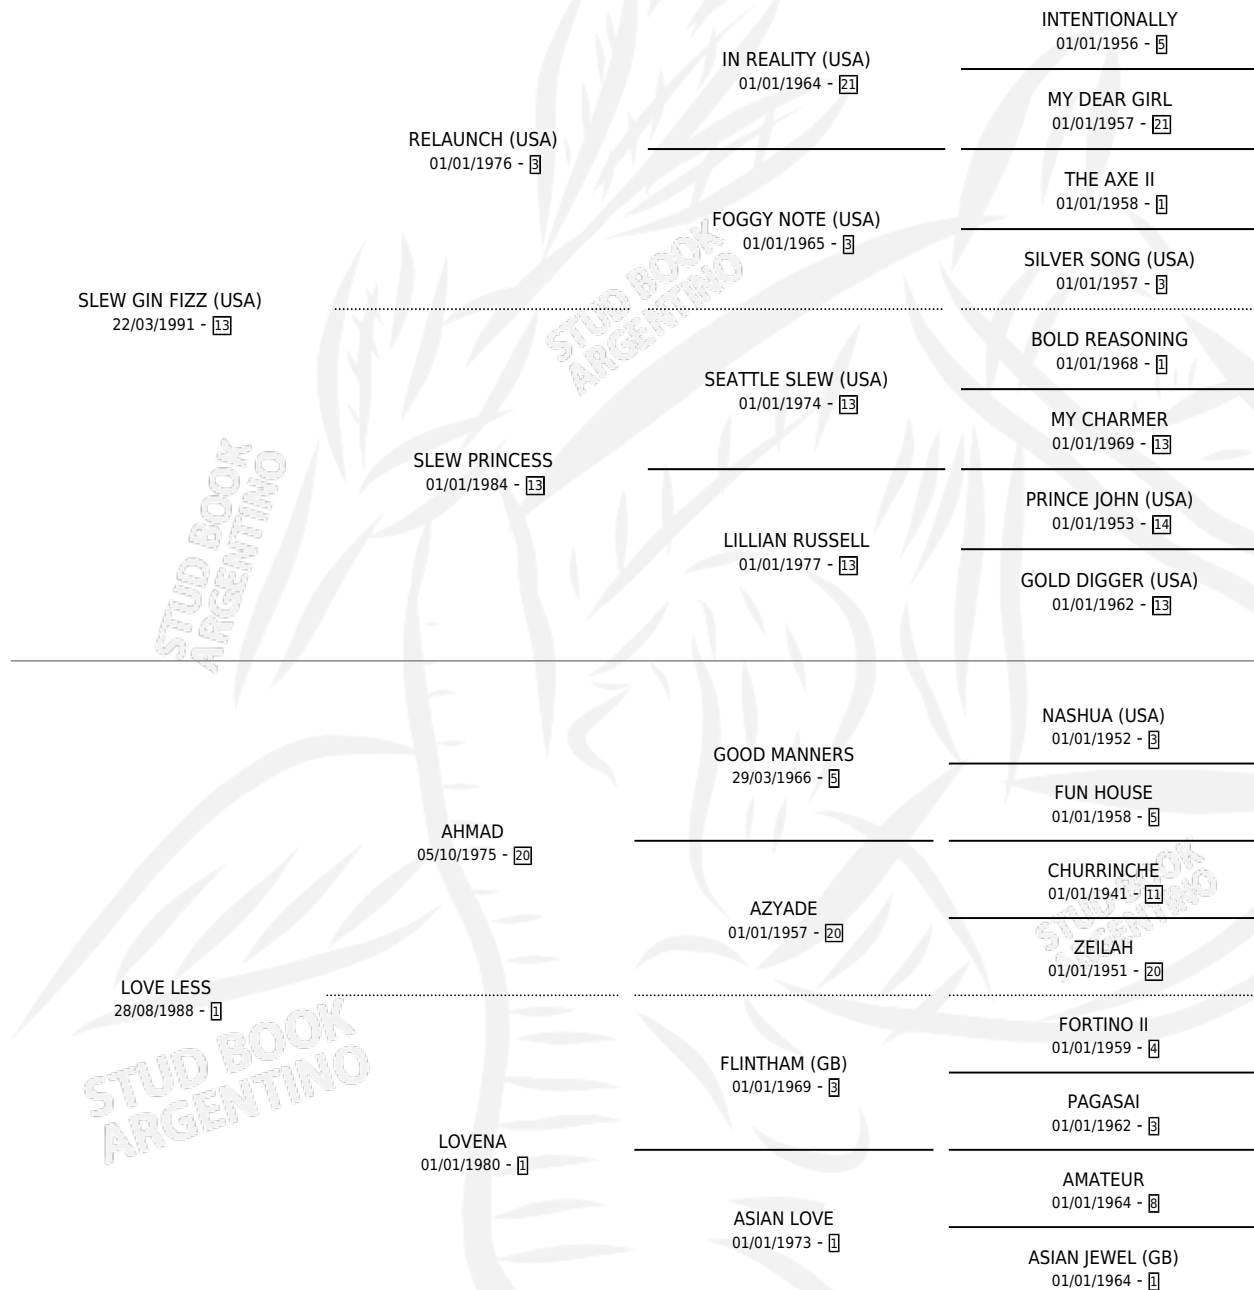

LUCKY FIZZ

por SLEW GIN FIZZ (USA) y LOVE LESS por AHMAD

Argentina · Macho · Zaino · SP · 31/08/2004
Familia 1-t · Volumen 38

ESTADO

TIPIFICACIÓN SANGUÍNEA	X
TIPIFICACIÓN POR ADN	✓
PASAPORTE	X
IDENTIFICACIÓN POR MICROCHIP	X
REPRODUCTOR	X

Lugar de nacimiento: La Esperanza

Criador: La Esperanza

PEDIGREE

CAMPAÑA

Solo carreras oficiales de Argentina

POR EDAD

EDAD	CC	1°	2°	3°	4°	5°	NP	CLC	CLG	CLCG1	CLGG1	IMPORTE	GANANCIA / CC
3 AÑOS	1	0	0	0	0	0	1	0	0	0	0	\$0	\$0
4 AÑOS	2	0	0	0	0	0	2	0	0	0	0	\$0	\$0
TOTALES	3	0	0	0	0	0	3	0	0	0	0	\$0	\$0
%		0.0%	0.0%	0.0%	0.0%	0.0%	100%	0.0%	0.0%	0.0%	0.0%		