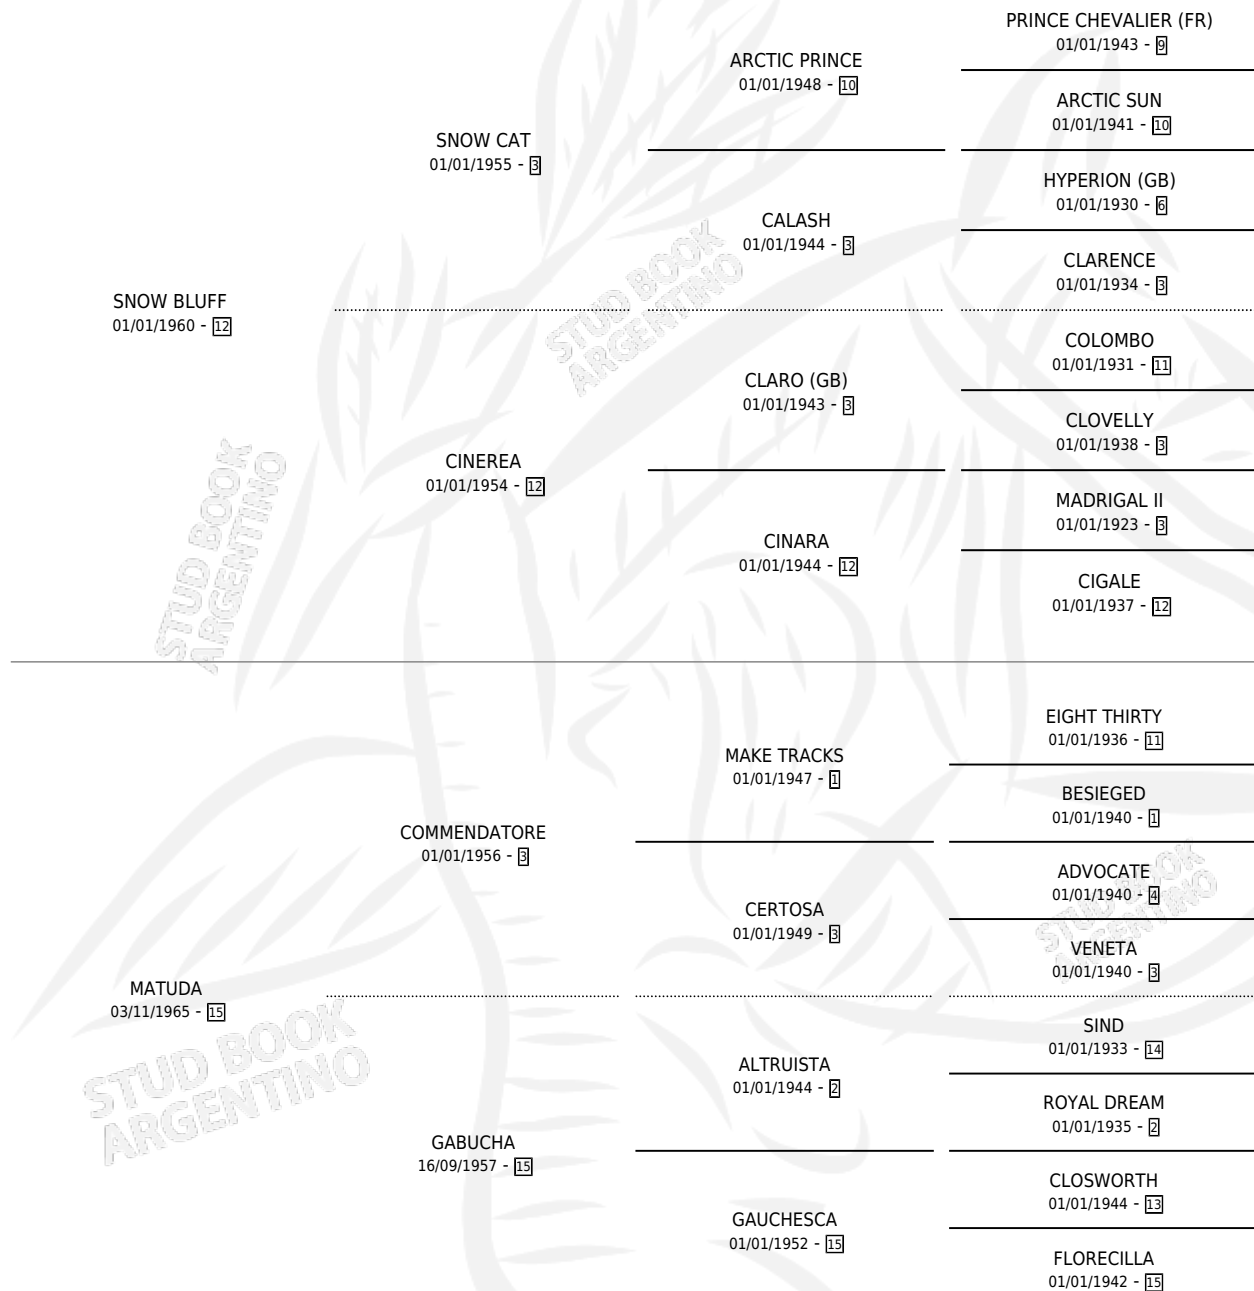

MACHAZO BLUFF

por SNOW BLUFF y MATUDA por COMMENDATORE

Argentina · Macho · Zaino · SP · 12/10/1974
Familia 15 · Volumen 28

ESTADO

TIPIFICACIÓN SANGUÍNEA	X
TIPIFICACIÓN POR ADN	X
PASAPORTE	X
IDENTIFICACIÓN POR MICROCHIP	X
REPRODUCTOR	X

Lugar de nacimiento: Campo particular

Criador: Sin dato

PEDIGREE

MACHAZO BLUFF

Datos oficiales del Stud Book Argentino

Documento generado el 26/04/2026

studbook.org.ar