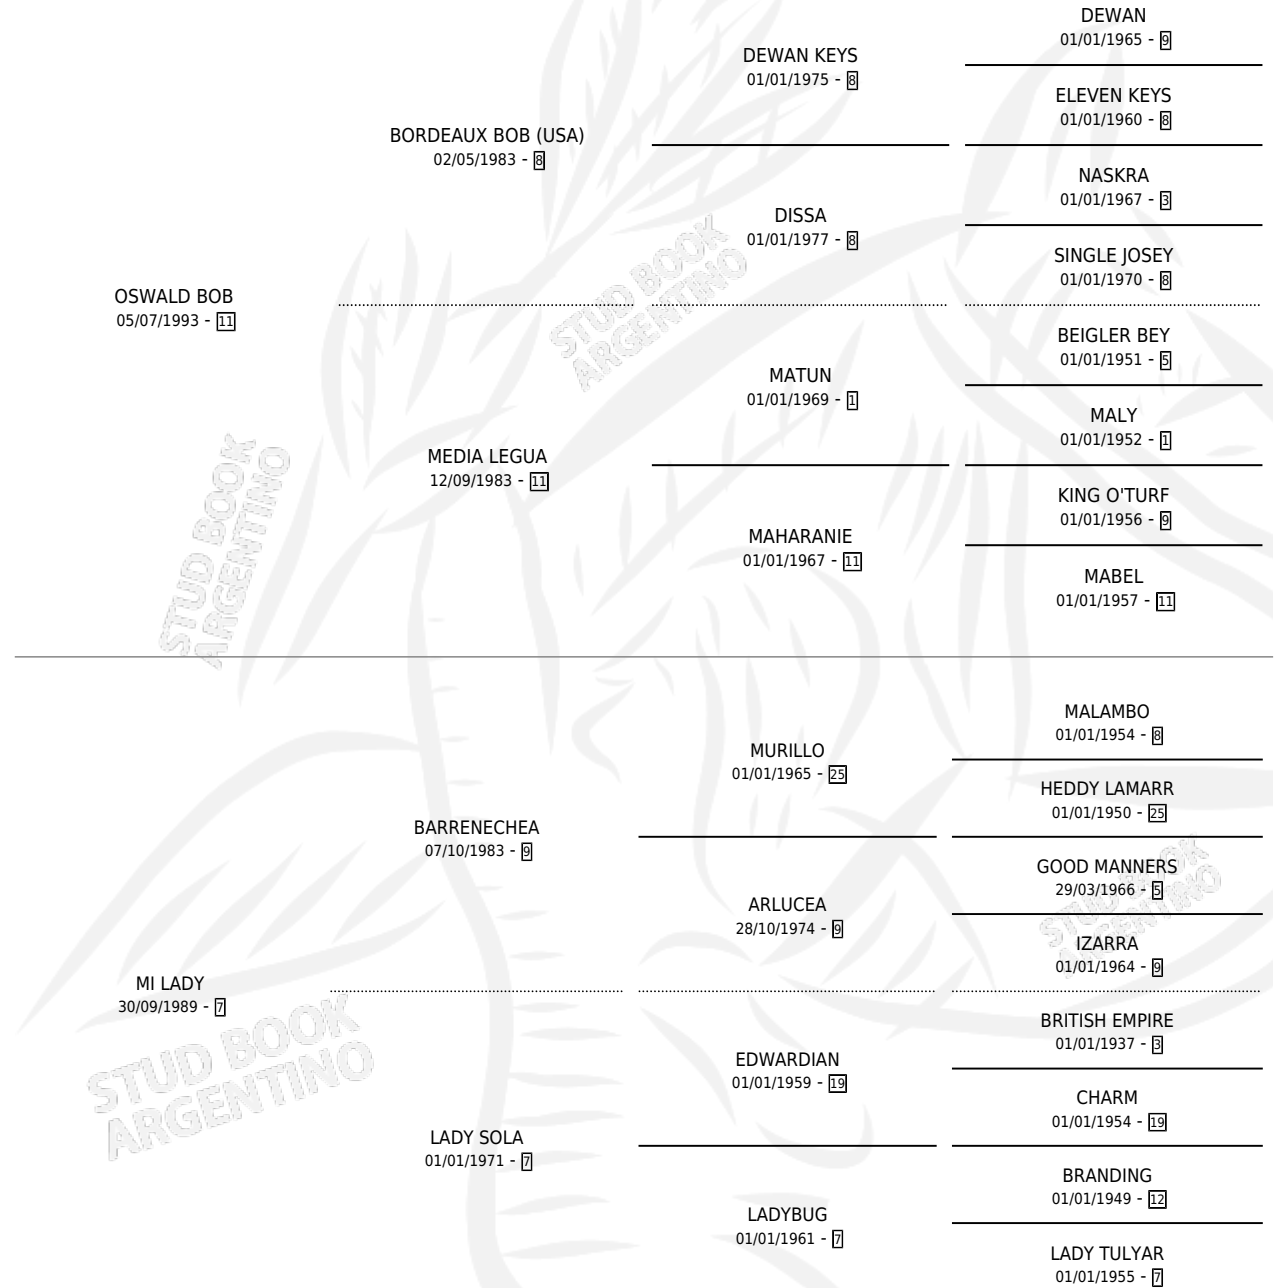

PAPITO

por OSWALD BOB y MI LADY por BARRENECHEA

Argentina · Macho · Zaino · SP · 06/08/2004
Familia 7 · Volumen 38

ESTADO

TIPIFICACIÓN SANGUÍNEA	X
TIPIFICACIÓN POR ADN	✓
PASAPORTE	X
IDENTIFICACIÓN POR MICROCHIP	X
REPRODUCTOR	X

Lugar de nacimiento: Ilusion

Criador: Gonzalez Jorge Alberto

PEDIGREE

CAMPAÑA

Solo carreras oficiales de Argentina

POR EDAD

EDAD	CC	1°	2°	3°	4°	5°	NP	CLC	CLG	CLCG1	CLGG1	IMPORTE	GANANCIA / CC
4 AÑOS	6	0	0	0	0	0	6	0	0	0	0	\$0	\$0
TOTALES	6	0	0	0	0	0	6	0	0	0	0	\$0	\$0
%		0.0%	0.0%	0.0%	0.0%	0.0%	100%	0.0%	0.0%	0.0%	0.0%		