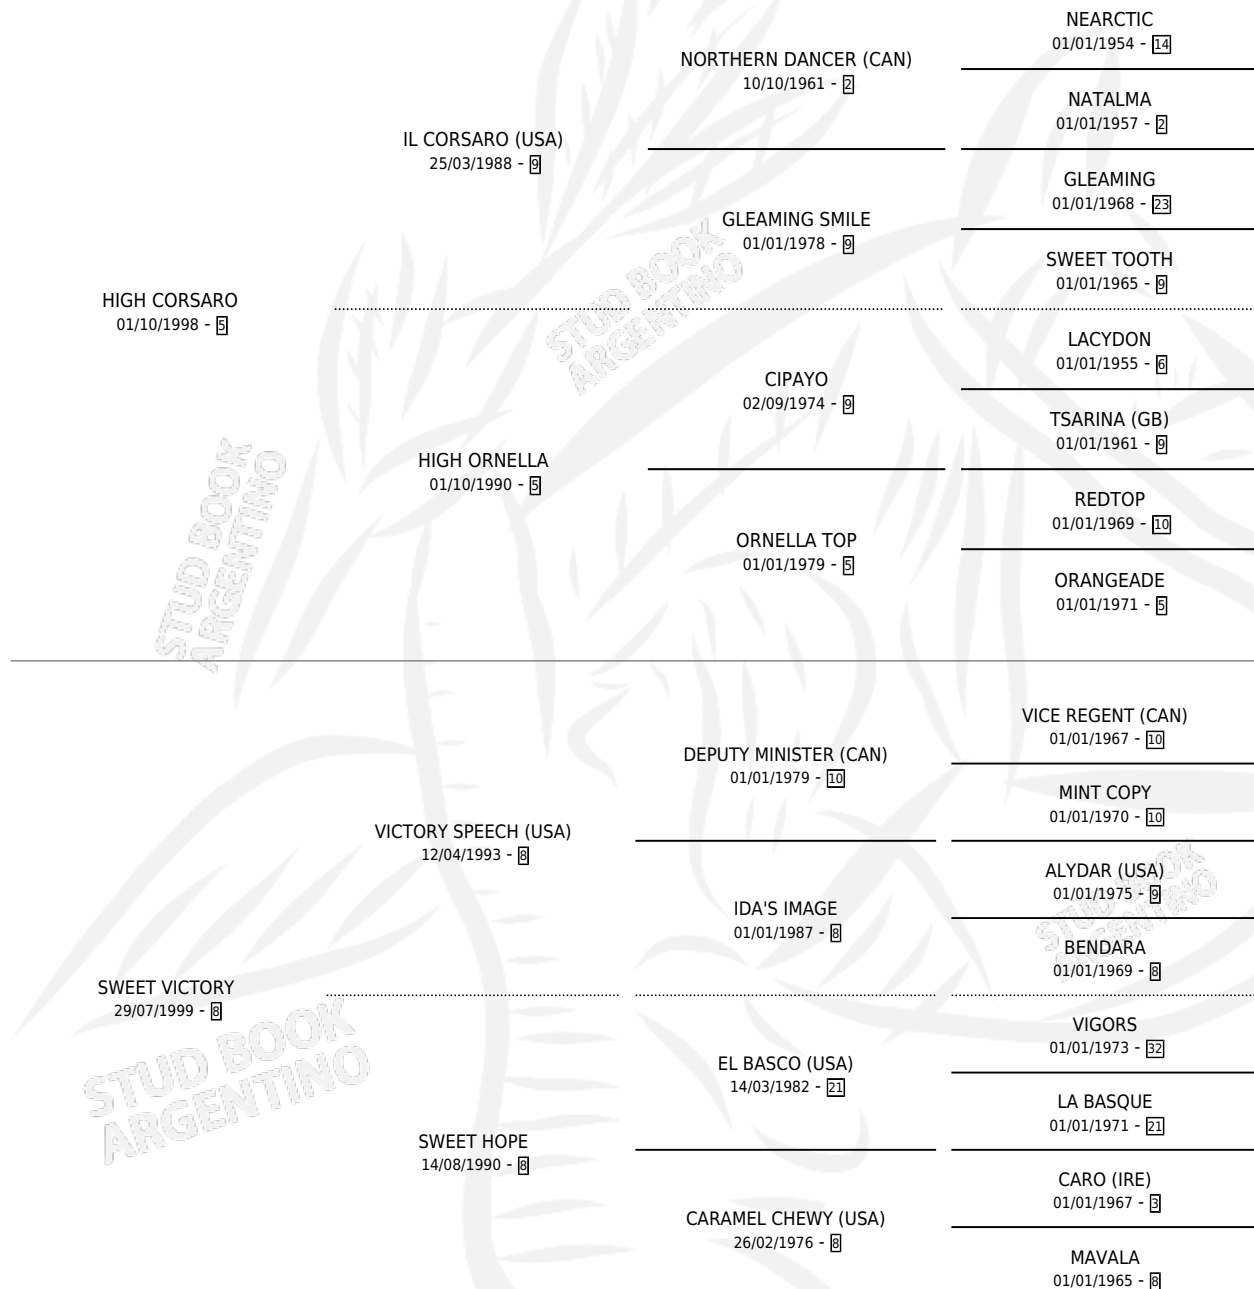

STRONG VICTORY

por HIGH CORSARO y SWEET VICTORY por VICTORY
SPEECH (USA)

Argentina · Macho · Tordillo · SP · 29/08/2004
Familia 8-h · Volumen 38

ESTADO

TIPIFICACIÓN SANGUÍNEA	X
TIPIFICACIÓN POR ADN	✓
PASAPORTE	X
IDENTIFICACIÓN POR MICROCHIP	X
REPRODUCTOR	X

Lugar de nacimiento: Cuarto Creciente
Criador: Cuarto Creciente

PEDIGREE

STRONG VICTORY

Datos oficiales del Stud Book Argentino

Documento generado el 10/05/2026

studbook.org.ar