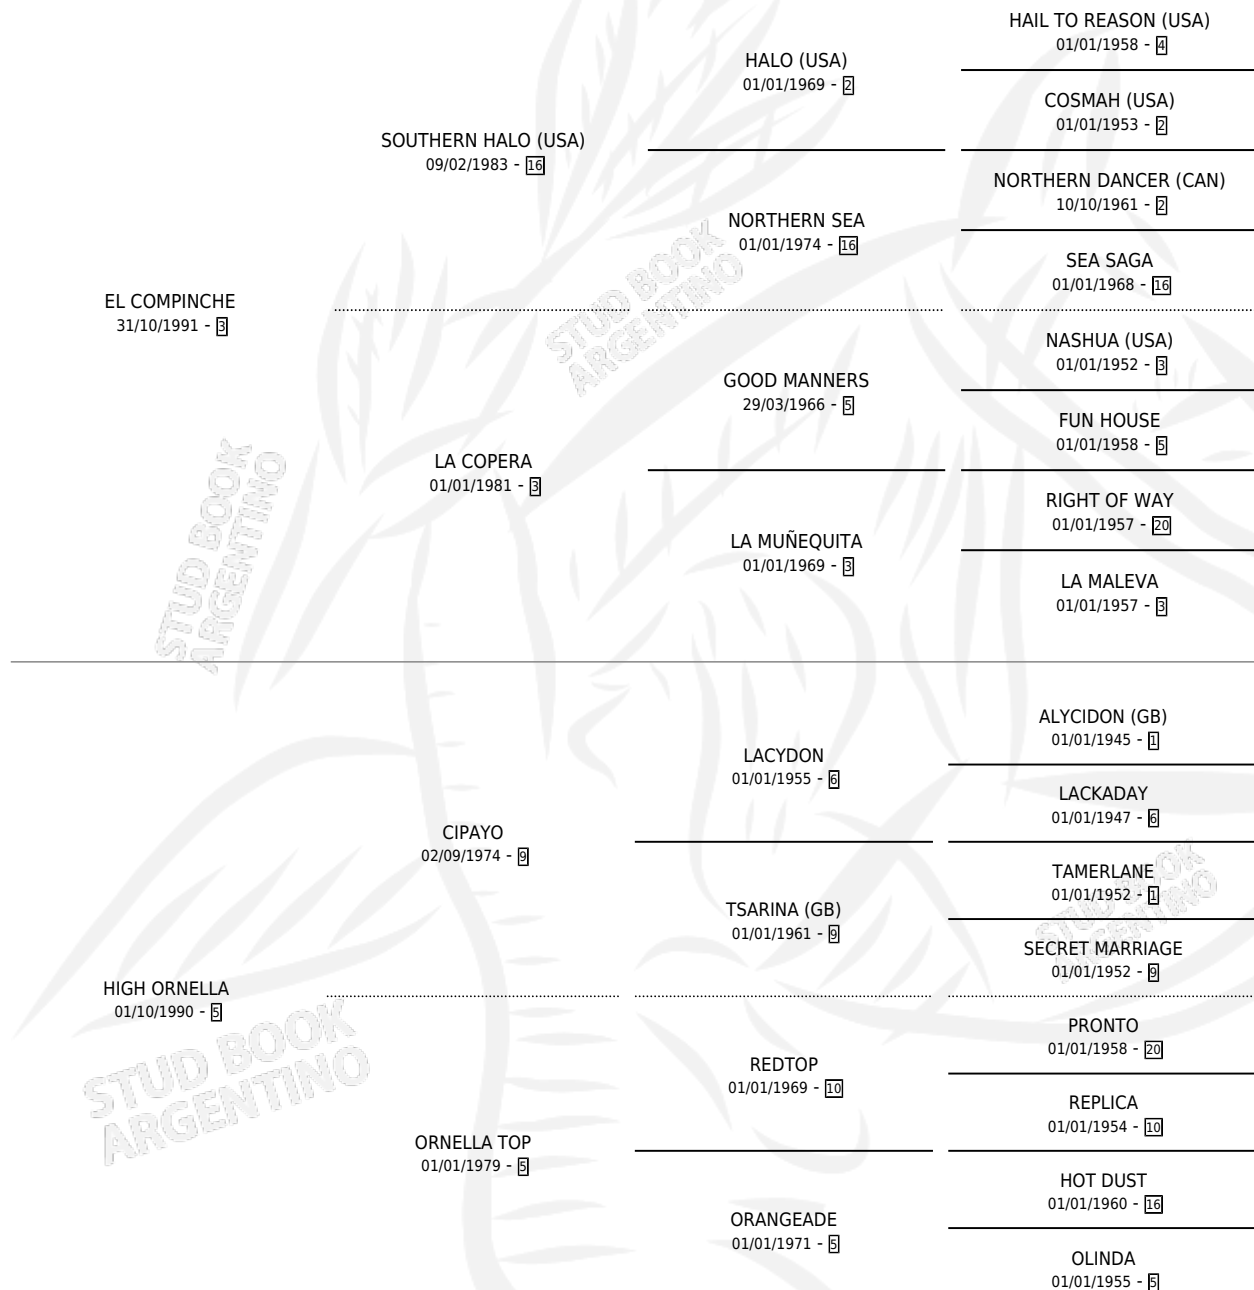

Lugar de nacimiento: Cuarto Creciente

Criador: Cuarto Creciente

~

HIJOS

	MACHOS	HEMBRAS
5 NACIERON	3	2
2 CORRIERON	1	1
2 GANARON	1	1
0 GANADORES CL	0 GANADORES GR	0 GANADORES G1

PEDIGREE

CAMPAÑA

Solo carreras oficiales de Argentina