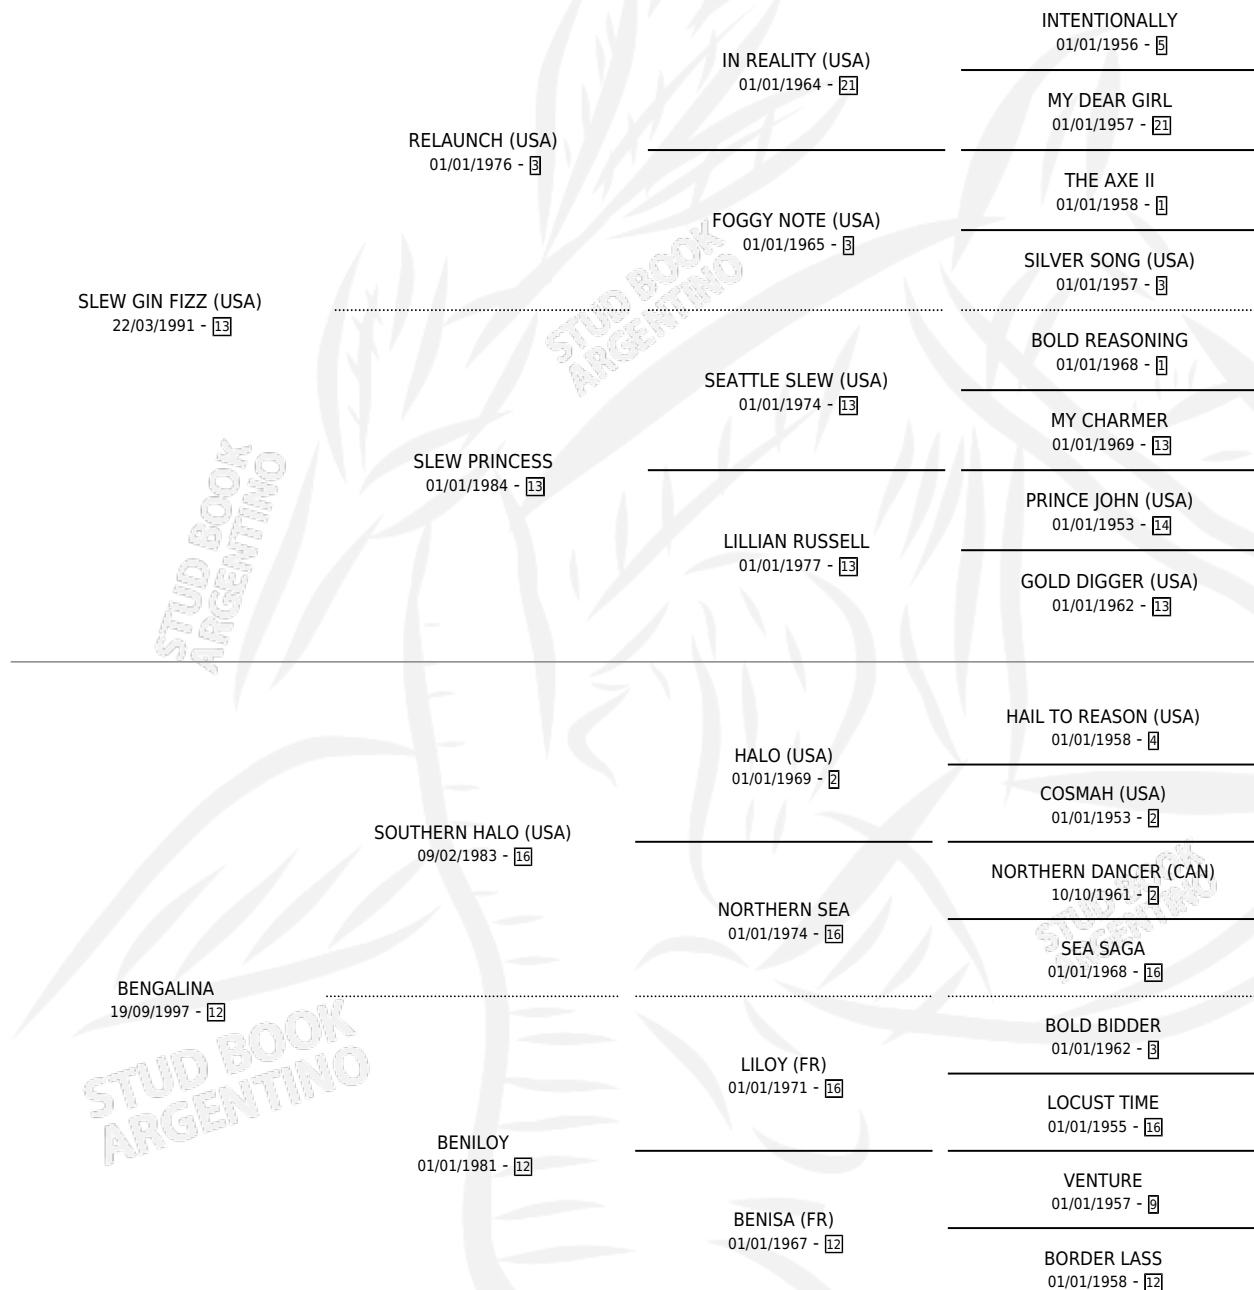

EL BORINQUEÑO

por SLEW GIN FIZZ (USA) y BENGALINA por SOUTHERN HALO (USA)

Argentina · Macho · Zaino Doradillo · SP · 25/08/2004
Familia 12-e · Volumen 38

ESTADO

TIPIFICACIÓN SANGUÍNEA	X
TIPIFICACIÓN POR ADN	✓
PASAPORTE	X
IDENTIFICACIÓN POR MICROCHIP	X
REPRODUCTOR	X

Lugar de nacimiento: Madrigal
Criador: Madrigal

PEDIGREE

CAMPAÑA

Solo carreras oficiales de Argentina

POR EDAD

EDAD	CC	1°	2°	3°	4°	5°	NP	CLC	CLG	CLCG1	CLGG1	IMPORTE	GANANCIA / CC
3 AÑOS	1	0	0	0	0	0	1	0	0	0	0	\$0	\$0
TOTALES	1	0	0	0	0	0	1	0	0	0	0	\$0	\$0
%		0.0%	0.0%	0.0%	0.0%	0.0%	100%	0.0%	0.0%	0.0%	0.0%		