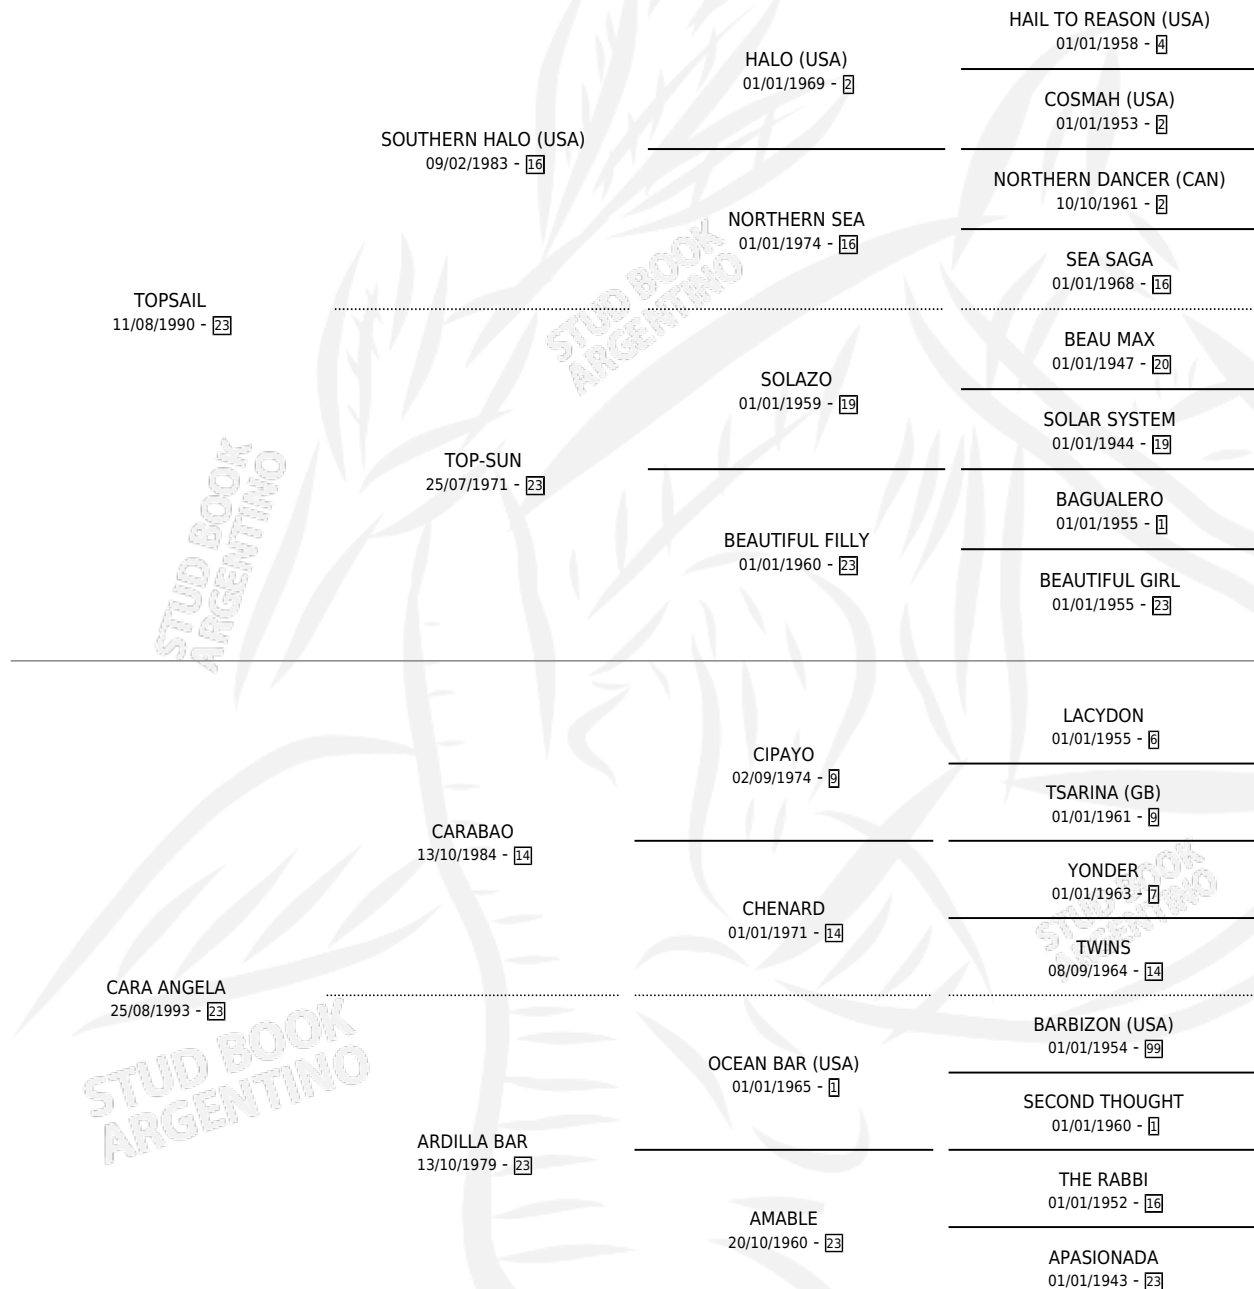

LA DETALLISTA

por TOPSAIL y CARA ANGELA por CARABAO

Argentina · Hembra · Zaino · SP · 19/08/2004
Familia 23-a · Volumen 38

ESTADO

TIPIFICACIÓN SANGUÍNEA	✓
TIPIFICACIÓN POR ADN	✓
PASAPORTE	X
IDENTIFICACIÓN POR MICROCHIP	X
REPRODUCTOR	✓

Lugar de nacimiento: Don Yayo

Criador: Don Yayo

~

HIJOS

	MACHOS	HEMBRAS
4 NACIERON	2	2
1 CORRIERON	0	1

SIN ACTUACIONES

PEDIGREE

CAMPAÑA

Solo carreras oficiales de Argentina

POR EDAD

EDAD	CC	1°	2°	3°	4°	5°	NP	CLC	CLG	CLCG1	CLGG1	IMPORTE	GANANCIA / CC
3 AÑOS	4	1	0	0	0	2	1	0	0	0	0	\$33,300	\$8,325
4 AÑOS	2	0	0	0	1	0	1	1	0	0	0	\$3,100	\$1,550
5 AÑOS	1	0	0	0	0	0	1	0	0	0	0	\$0	\$0
TOTALES	7	1	0	0	1	2	3	1	0	0	0	\$36,400	\$5,200
%		14.3%	0.0%	0.0%	14.3%	28.6%	42.9%	14.3%	0.0%	0.0%	0.0%		