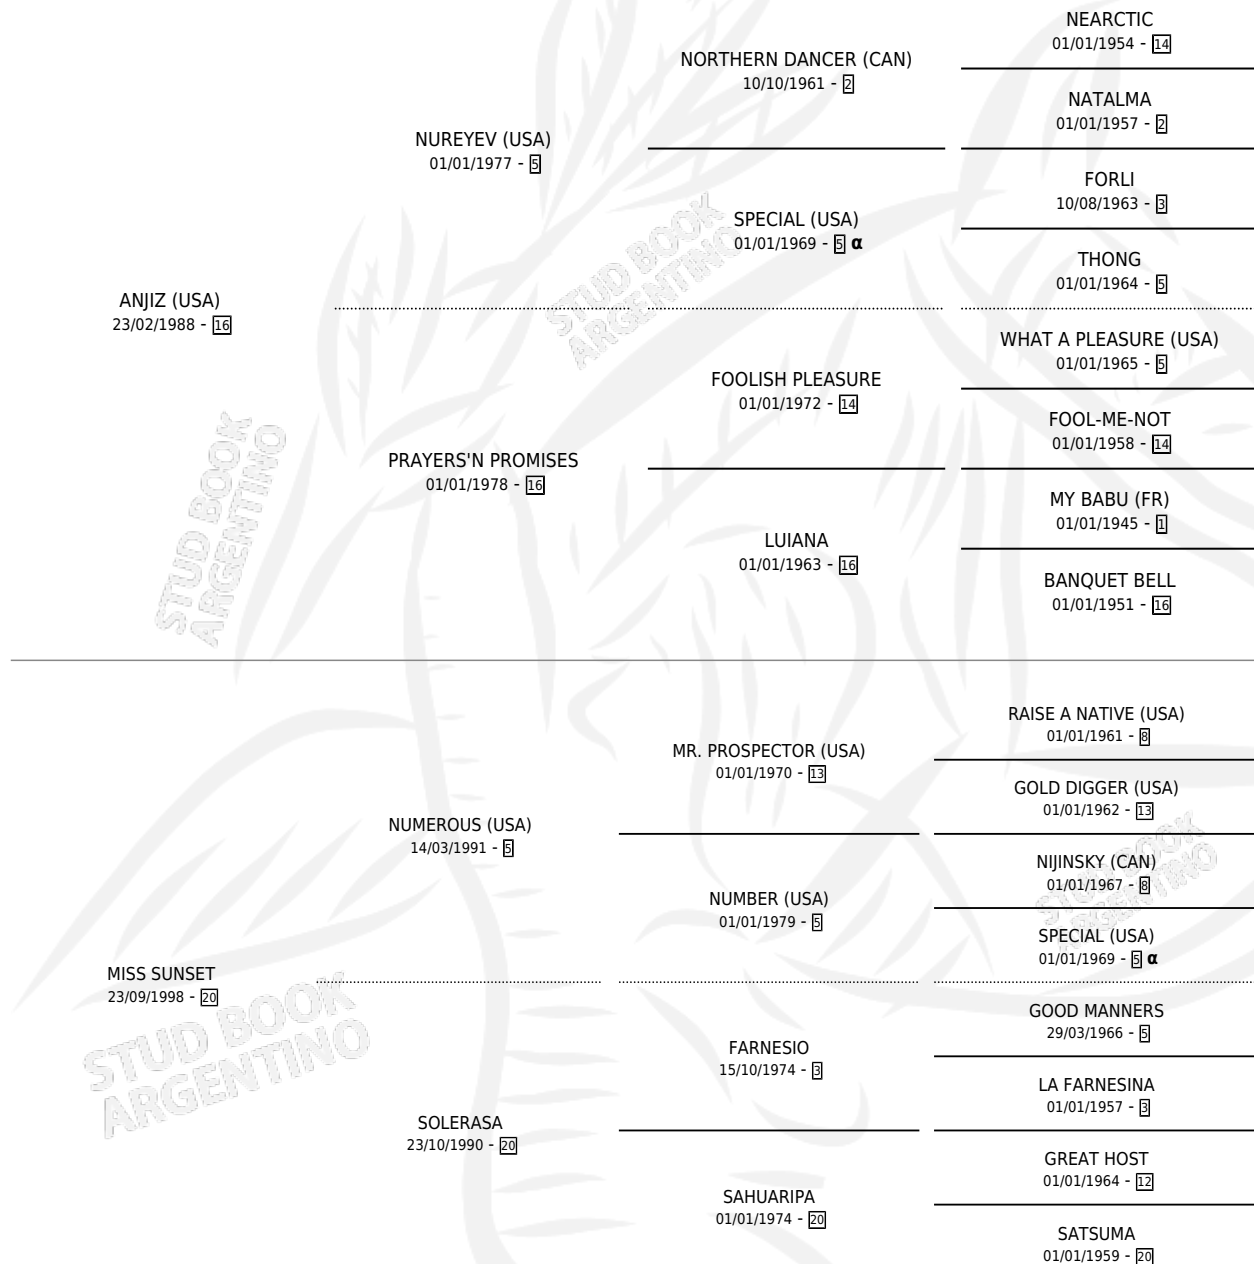

MISS ANJIZ

por ANJIZ (USA) y MISS SUNSET por NUMEROUS (USA)

Argentina · Hembra · Alazan · SP · 31/07/2004
Familia 20 · Volumen 38

ESTADO

TIPIFICACIÓN SANGUÍNEA	X
TIPIFICACIÓN POR ADN	✓
PASAPORTE	X
IDENTIFICACIÓN POR MICROCHIP	X
REPRODUCTOR	X

Lugar de nacimiento: Las Retamas

Criador: Las Retamas

PEDIGREE

INBREEDING : α

MISS ANJIZ

Datos oficiales del Stud Book Argentino

Documento generado el 15/05/2026

studbook.org.ar