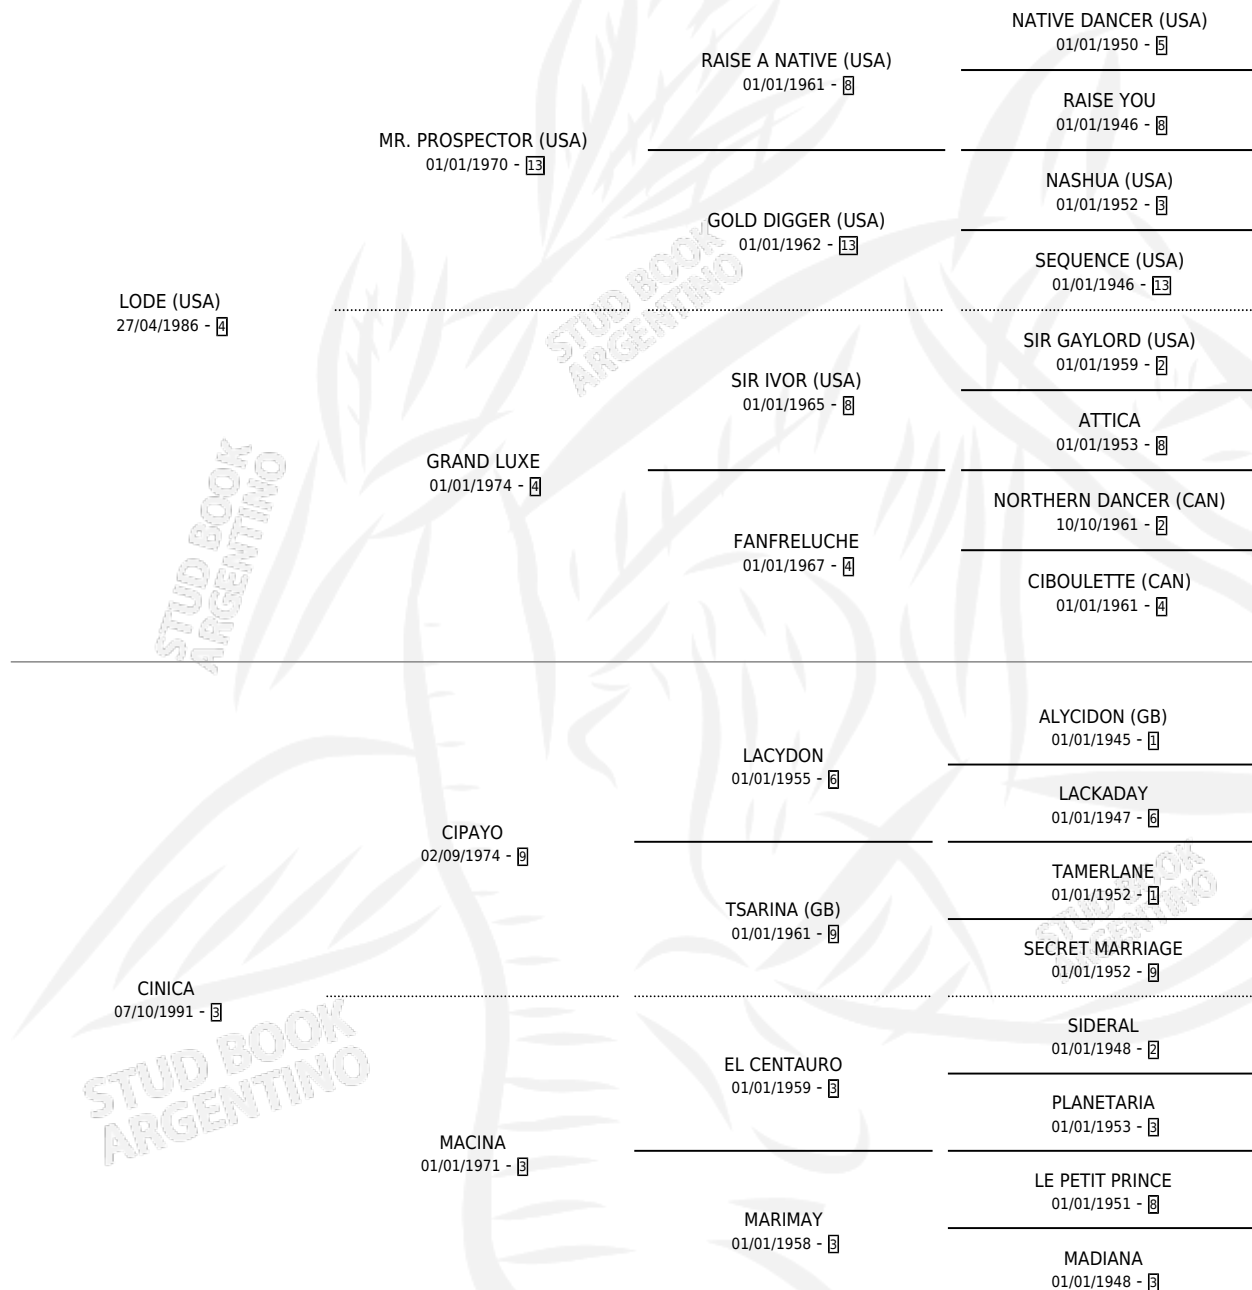

LA CYNIQUE

por **LODE (USA)** y **CINICA** por **CIPAYO**

Argentina · Hembra · Zaino · SP · 20/08/2004
Familia 3-d · Volumen 38

ESTADO

TIPIFICACIÓN SANGUÍNEA	X
TIPIFICACIÓN POR ADN	✓
PASAPORTE	X
IDENTIFICACIÓN POR MICROCHIP	X
REPRODUCTOR	✓

Lugar de nacimiento: Melincue

Criador: Melincue

~

HIJOS

	MACHOS	HEMBRAS
6 NACIERON	4	2
3 CORRIERON	1	2
2 GANARON	0	2
0 GANADORES CL	0 GANADORES GR	0 GANADORES G1

PEDIGREE