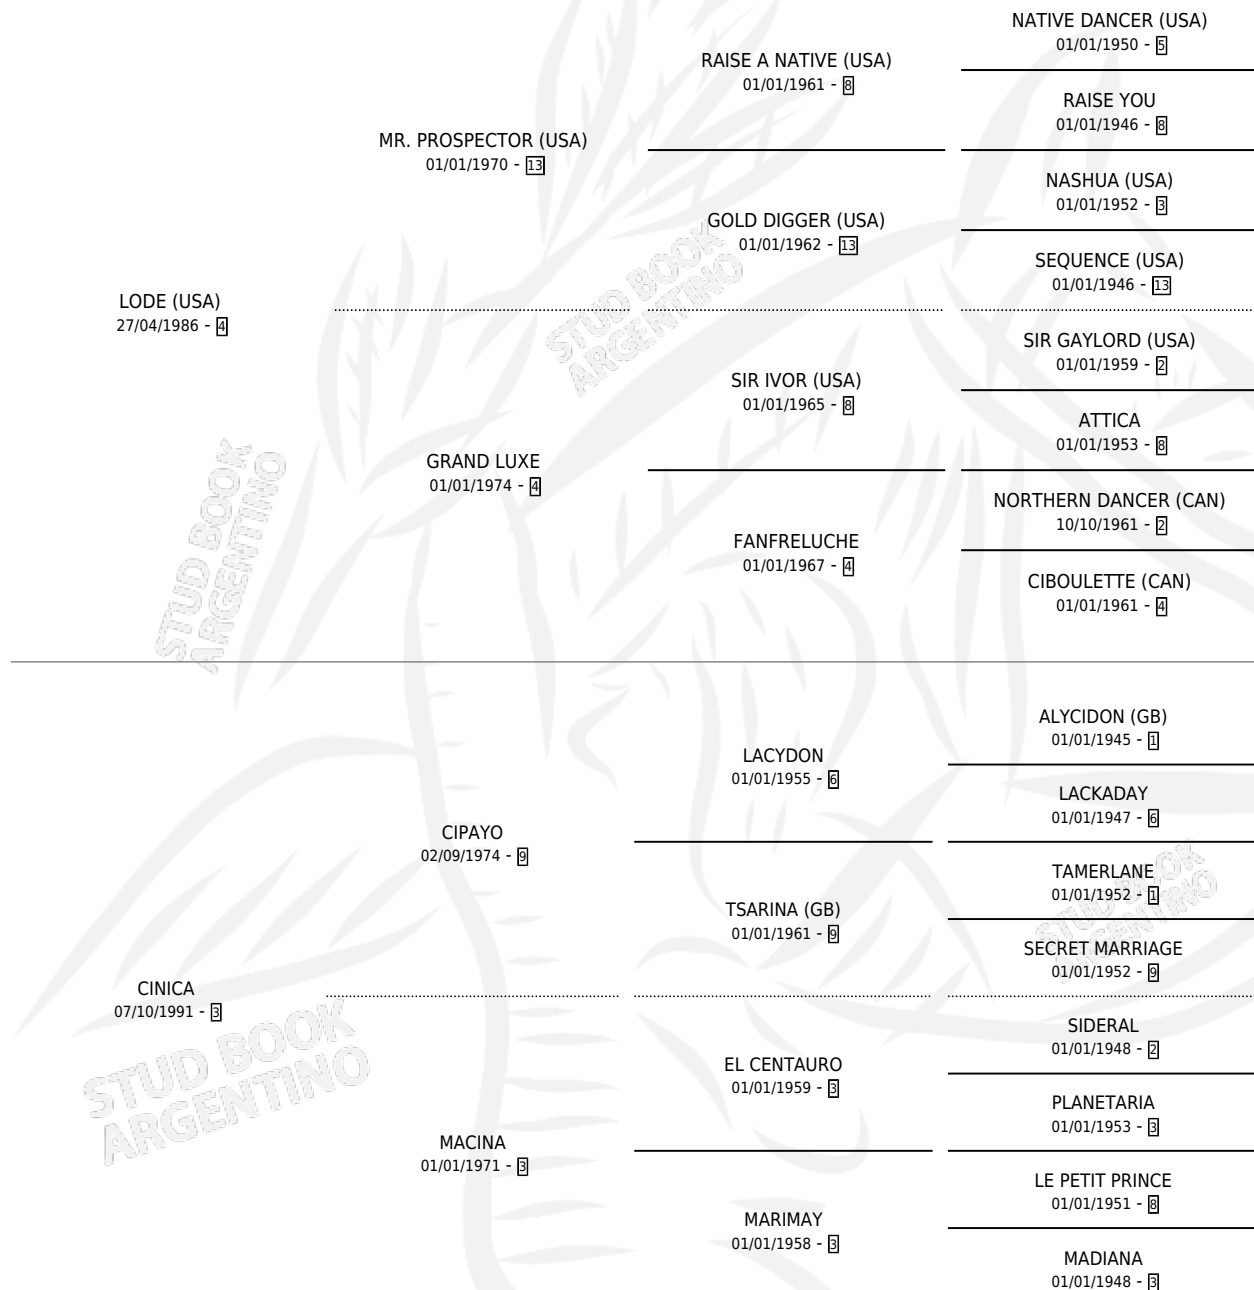

LA CYNIQUE

por **LODE (USA)** y **CINICA** por **CIPAYO**

Argentina · Hembra · Zaino · SP · 20/08/2004
Familia 3-d · Volumen 38

ESTADO

TIPIFICACIÓN SANGUÍNEA	X
TIPIFICACIÓN POR ADN	✓
PASAPORTE	X
IDENTIFICACIÓN POR MICROCHIP	X
REPRODUCTOR	✓

Lugar de nacimiento: Melincue

Criador: Melincue

~

HIJOS

	MACHOS	HEMBRAS
6 NACIERON	4	2
3 CORRIERON	1	2
2 GANARON	0	2
0 GANADORES CL	0 GANADORES GR	0 GANADORES G1

PEDIGREE

CAMPAÑA

Solo carreras oficiales de Argentina