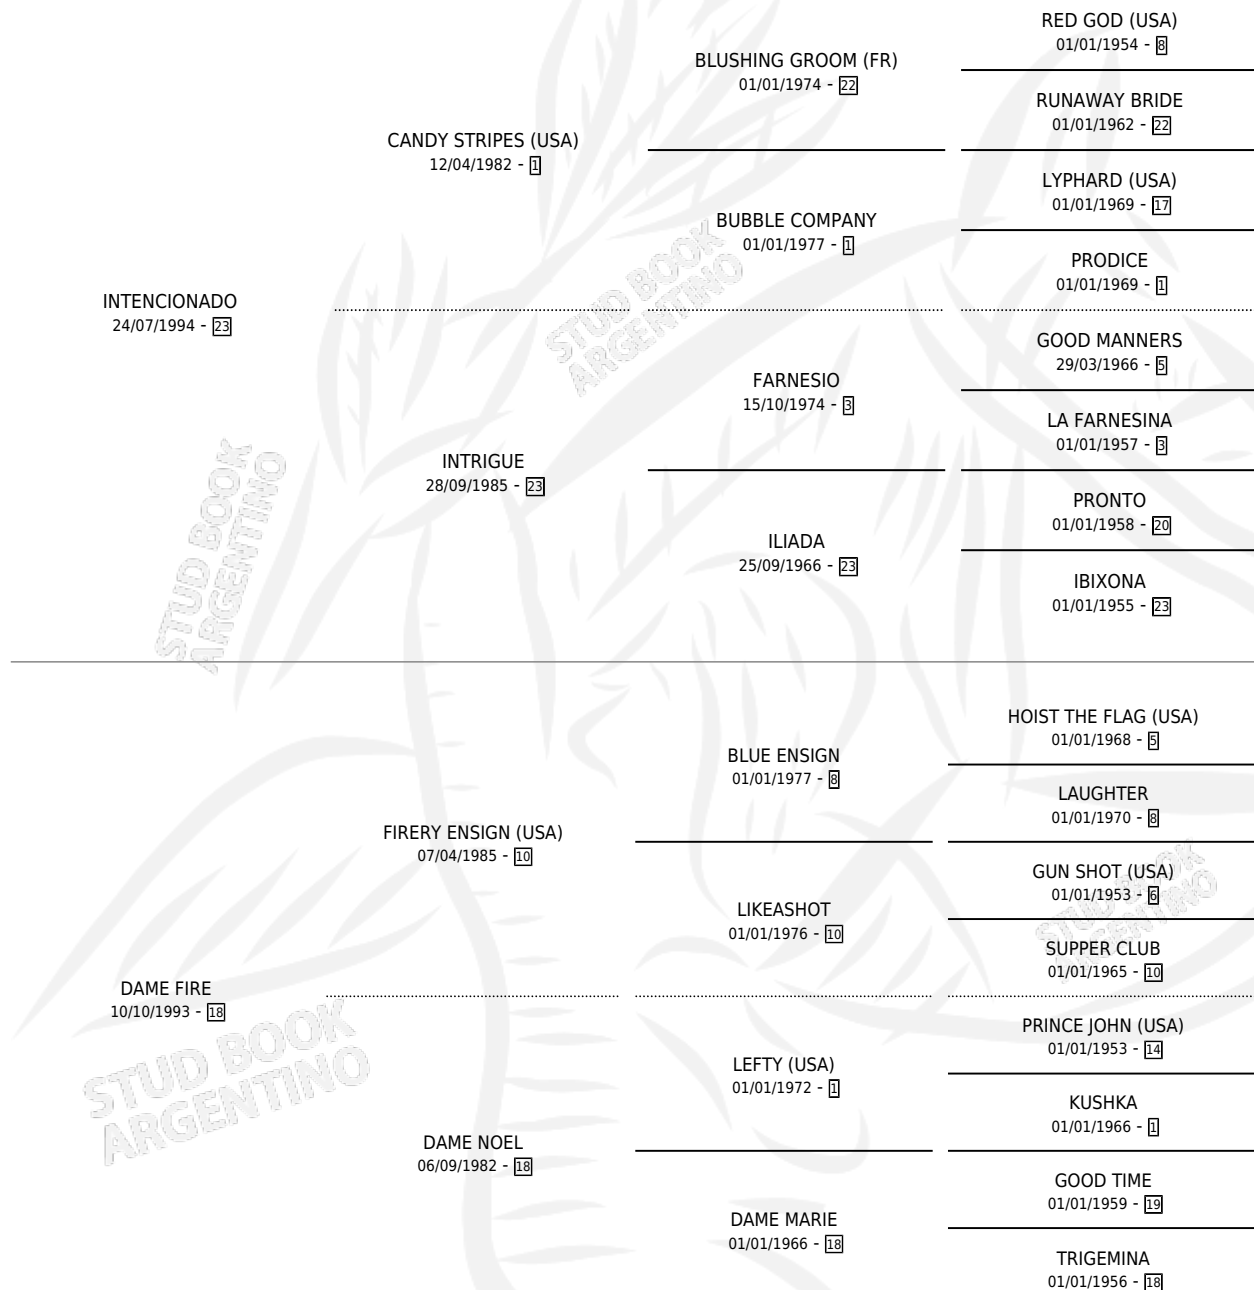

DAME TODO

por **INTENCIONADO** y **DAME FIRE** por **FIRERY ENSIGN**
(USA)

Argentina · Macho · Alazan · SP · 24/08/2004
Familia 18-a · Volumen 38

ESTADO

TIPIFICACIÓN SANGUÍNEA	X
TIPIFICACIÓN POR ADN	✓
PASAPORTE	X
IDENTIFICACIÓN POR MICROCHIP	X
REPRODUCTOR	X

Lugar de nacimiento: La Nobleza
Criador: La Nobleza

PEDIGREE