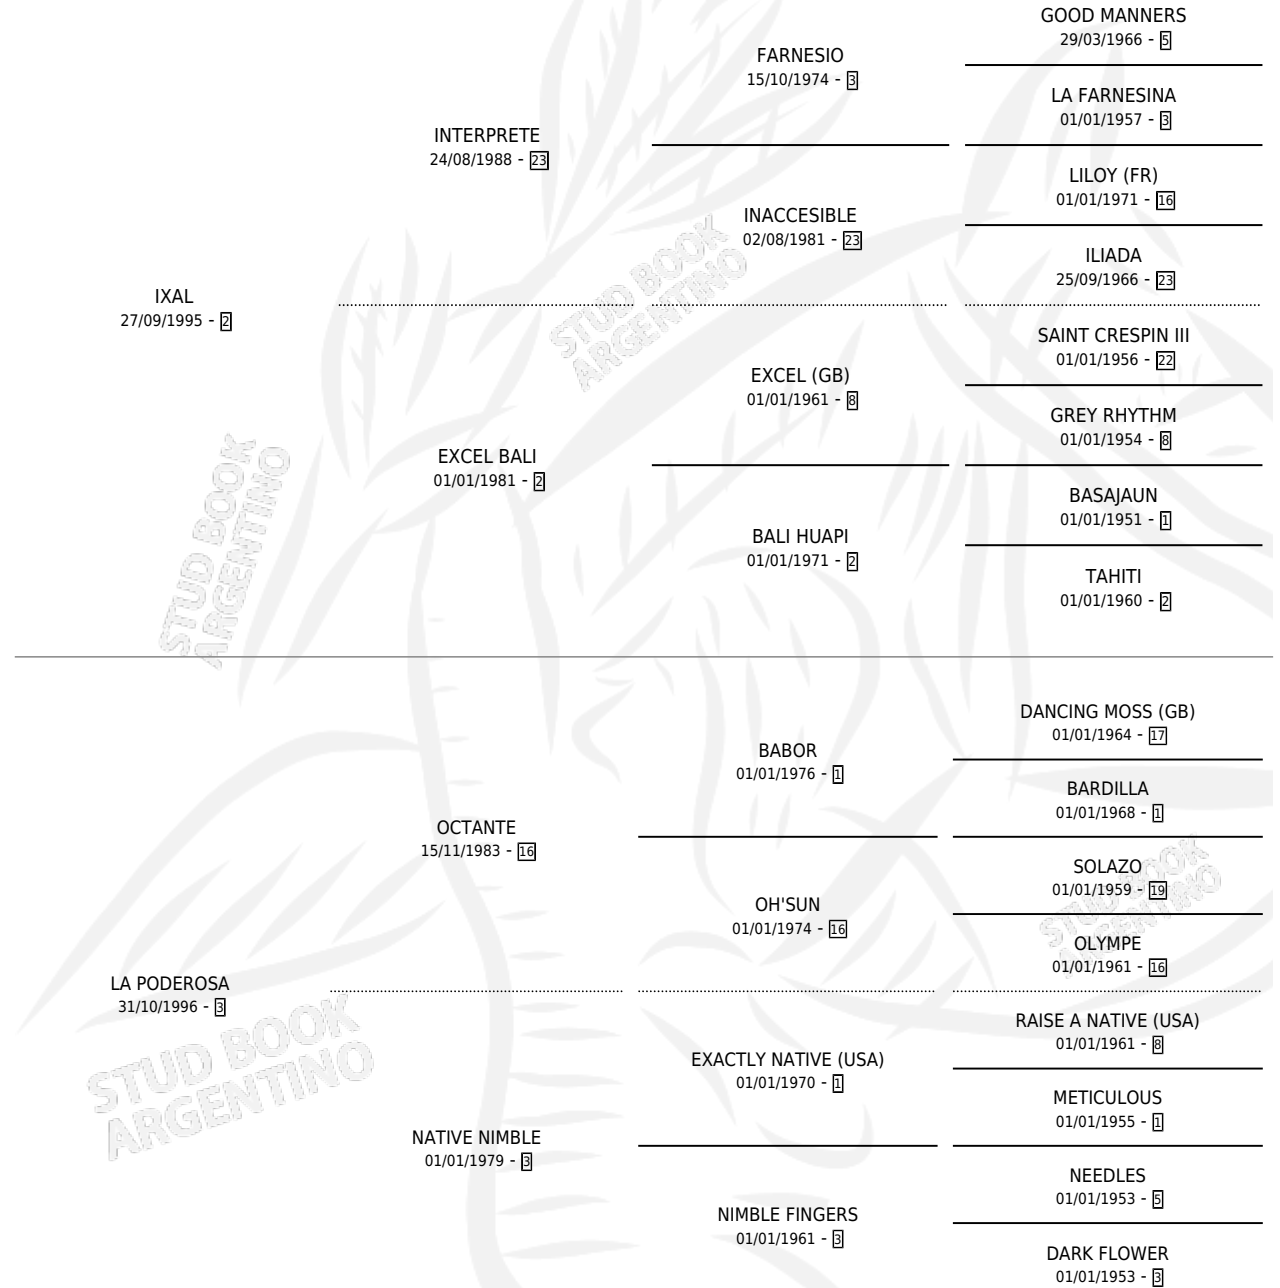

EL CHIFLADO

por IXAL y LA PODEROSA por OCTANTE

Argentina · Macho · Zaino Doradillo · SP · 31/08/2004
Familia 3-n · Volumen 38

ESTADO

TIPIFICACIÓN SANGUÍNEA	X
TIPIFICACIÓN POR ADN	✓
PASAPORTE	X
IDENTIFICACIÓN POR MICROCHIP	X
REPRODUCTOR	X

Lugar de nacimiento: El Paraiso

Criador: El Paraiso

PEDIGREE

CAMPAÑA

Solo carreras oficiales de Argentina

POR EDAD

EDAD	CC	1°	2°	3°	4°	5°	NP	CLC	CLG	CLCG1	CLGG1	IMPORTE	GANANCIA / CC
3 AÑOS	3	0	0	0	0	0	3	0	0	0	0	\$0	\$0
TOTALES	3	0	0	0	0	0	3	0	0	0	0	\$0	\$0
%		0.0%	0.0%	0.0%	0.0%	0.0%	100%	0.0%	0.0%	0.0%	0.0%		