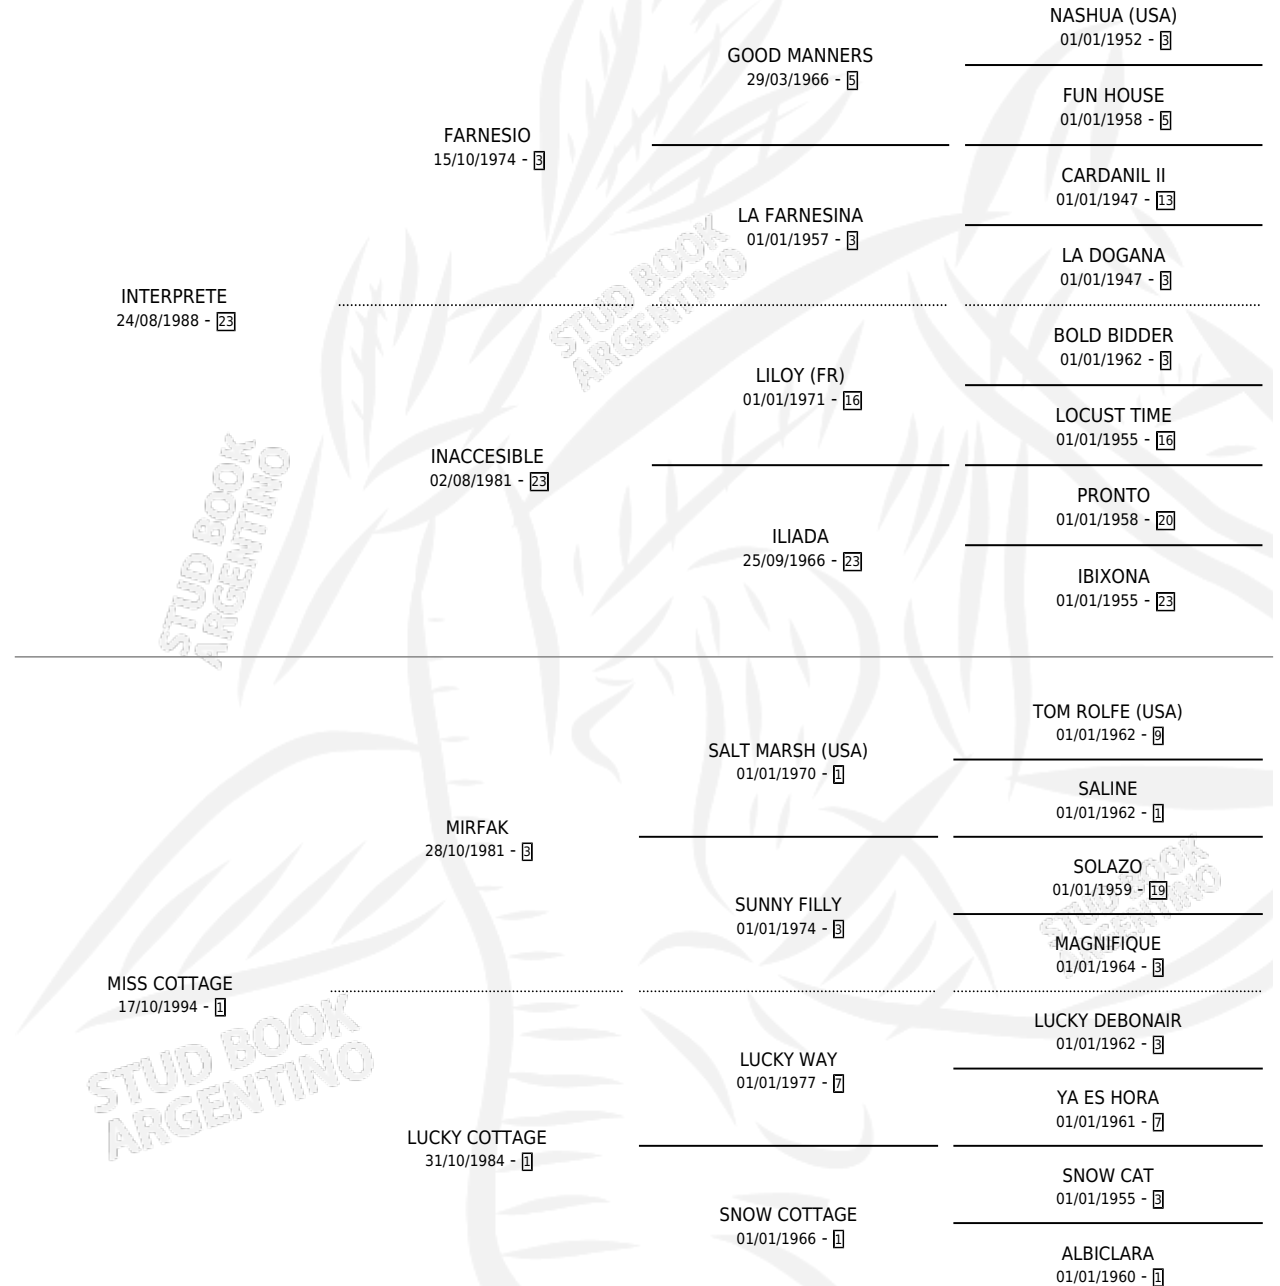

Lugar de nacimiento: El Paraiso

Criador: El Paraiso

~

HIJOS

	MACHOS	HEMBRAS
3 NACIERON	2	1
2 CORRIERON	2	0

SIN ACTUACIONES

PEDIGREE

S