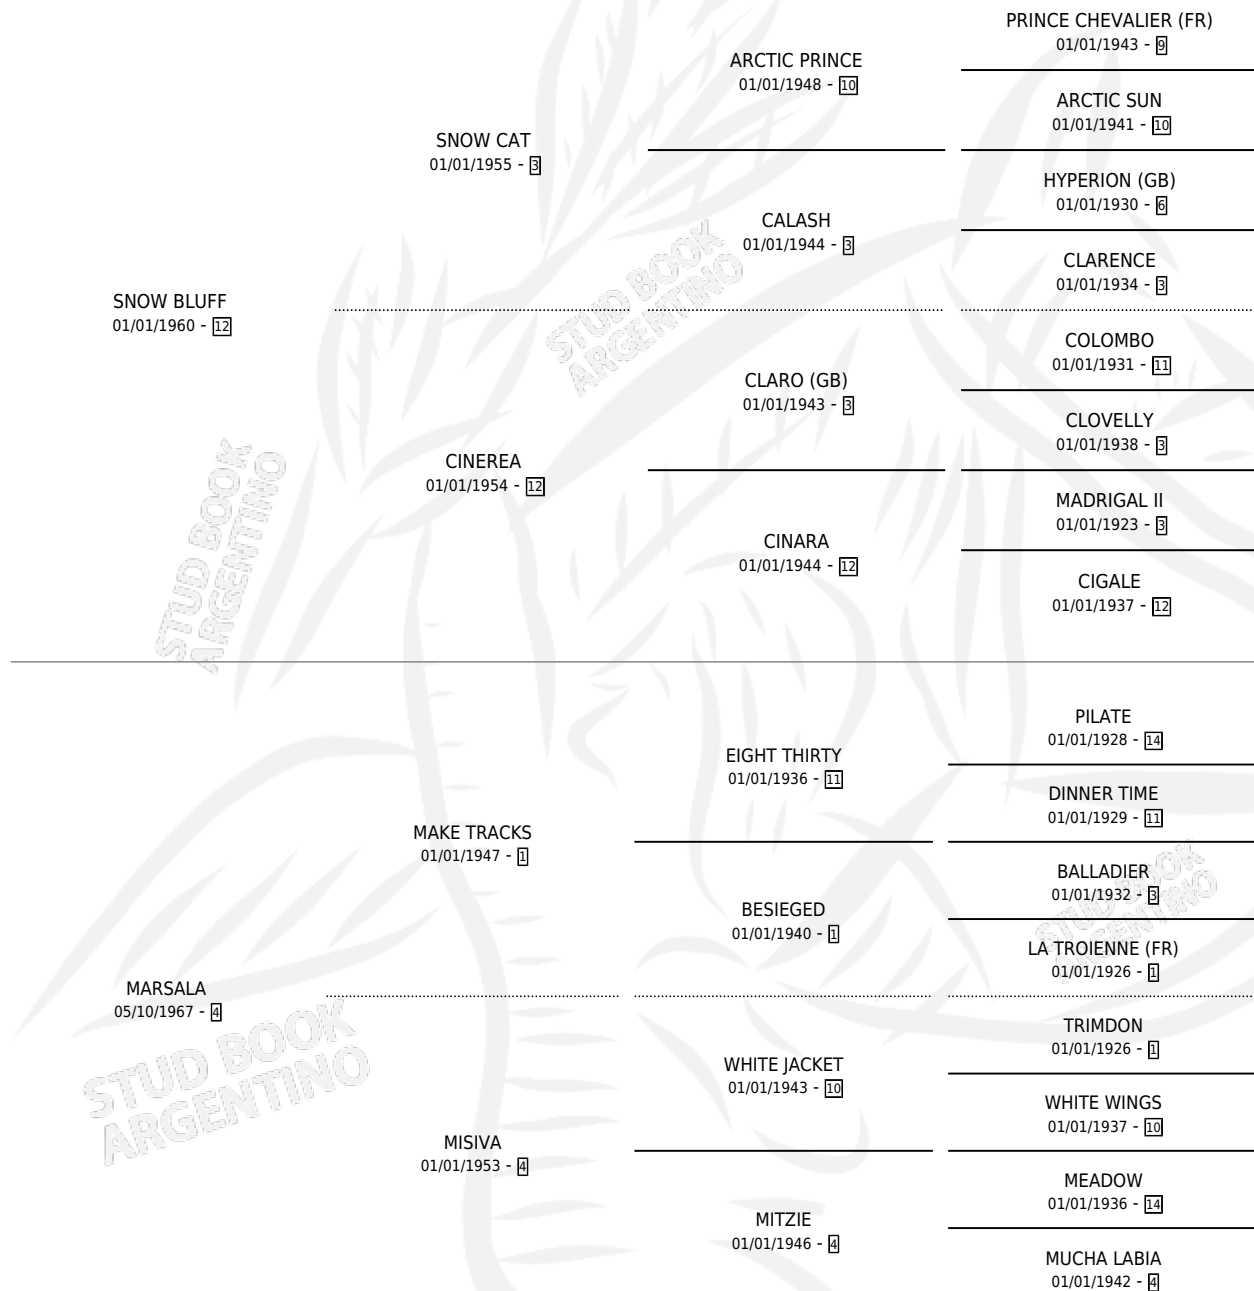

MACHO BLUFF

por SNOW BLUFF y MARSALA por MAKE TRACKS

Argentina · Macho · Alazan · SP · 23/10/1974
Familia 4-k · Volumen 28

ESTADO

TIPIFICACIÓN SANGUÍNEA	X
TIPIFICACIÓN POR ADN	X
PASAPORTE	X
IDENTIFICACIÓN POR MICROCHIP	X
REPRODUCTOR	X

Lugar de nacimiento: Campo particular

Criador: Sin dato

PEDIGREE

CAMPAÑA

Solo carreras oficiales de Argentina

POR EDAD

EDAD	CC	1°	2°	3°	4°	5°	NP	CLC	CLG	CLCG1	CLGG1	IMPORTE	GANANCIA / CC
3 AÑOS	1	1	0	0	0	0	0	0	0	0	0	\$0	\$0
TOTALES	1	1	0	0	0	0	0	0	0	0	0	\$0	\$0
%		100%	0.0%	0.0%	0.0%	0.0%	0.0%	0.0%	0.0%	0.0%	0.0%		