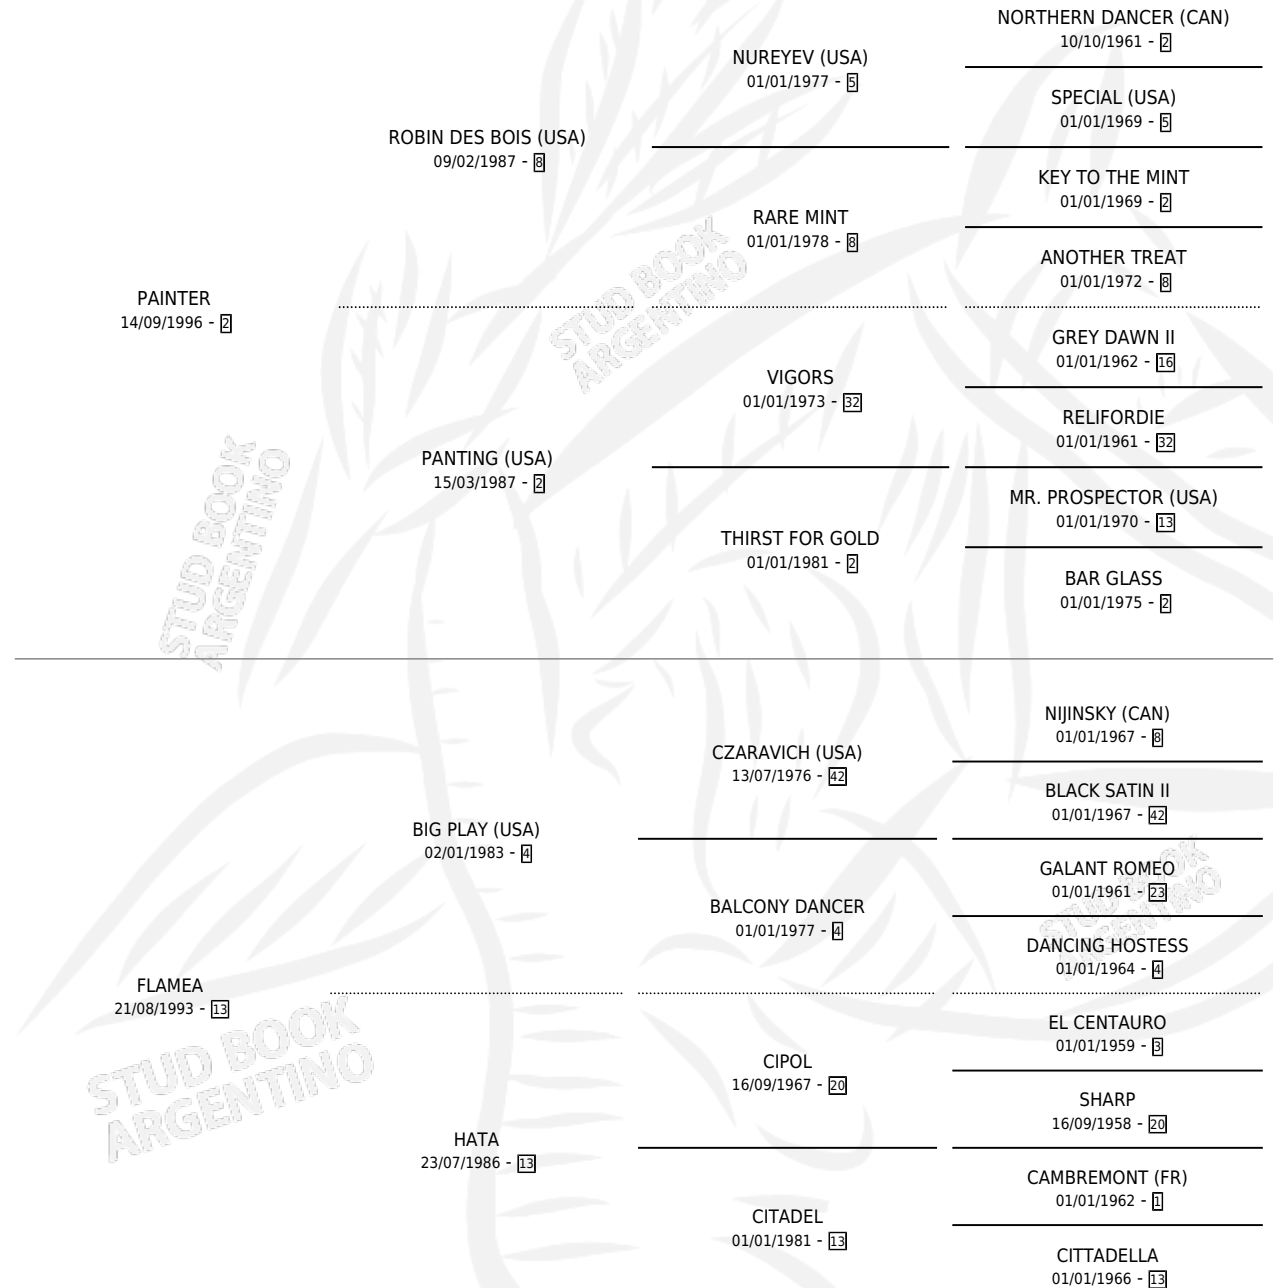

FALSE IMAGE

por PAINTER y FLAMEA por BIG PLAY (USA)

Argentina · Hembra · Alazan Tostado · SP · 22/08/2004
Familia 13-c · Volumen 38

ESTADO

TIPIFICACIÓN SANGUÍNEA	X
TIPIFICACIÓN POR ADN	✓
PASAPORTE	X
IDENTIFICACIÓN POR MICROCHIP	X
REPRODUCTOR	X

Lugar de nacimiento: Orilla Del Monte

Criador: Orilla Del Monte

PEDIGREE

EXPORTACIÓN / IMPORTACIÓN

FECHA	MOVIMIENTO	PAÍS
27/06/2007	EXPORTADO	SUECIA

FALSE IMAGE

Datos oficiales del Stud Book Argentino

Documento generado el 01/05/2026