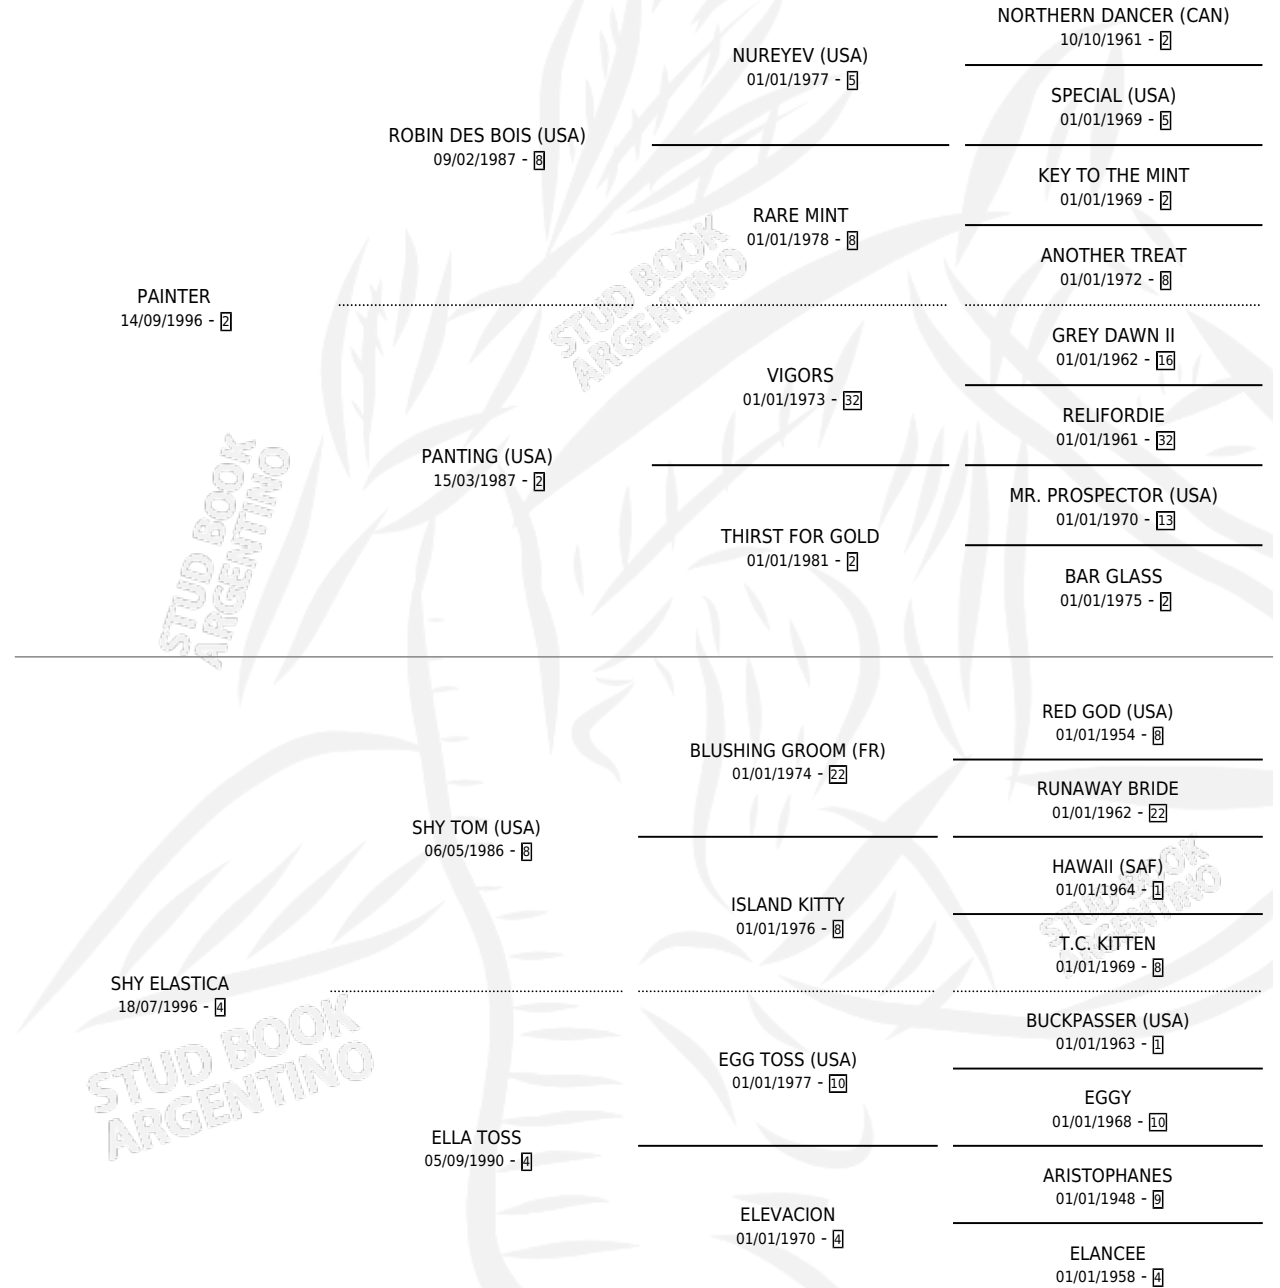

SWEET DUCHESS

por PAINTER y SHY ELASTICA por SHY TOM (USA)

Argentina · Hembra · Alazan Tostado · SP · 18/08/2004
Familia 4-k · Volumen 38

ESTADO

TIPIFICACIÓN SANGUÍNEA	X
TIPIFICACIÓN POR ADN	✓
PASAPORTE	X
IDENTIFICACIÓN POR MICROCHIP	X
REPRODUCTOR	X

Lugar de nacimiento: Orilla Del Monte

Criador: Orilla Del Monte

PEDIGREE

CAMPAÑA

Solo carreras oficiales de Argentina

POR EDAD

EDAD	CC	1°	2°	3°	4°	5°	NP	CLC	CLG	CLCG1	CLGG1	IMPORTE	GANANCIA / CC
3 AÑOS	4	0	0	0	0	0	4	0	0	0	0	\$0	\$0
4 AÑOS	2	0	0	0	0	0	2	0	0	0	0	\$0	\$0
TOTALES	6	0	0	0	0	0	6	0	0	0	0	\$0	\$0
%		0.0%	0.0%	0.0%	0.0%	0.0%	100%	0.0%	0.0%	0.0%	0.0%		