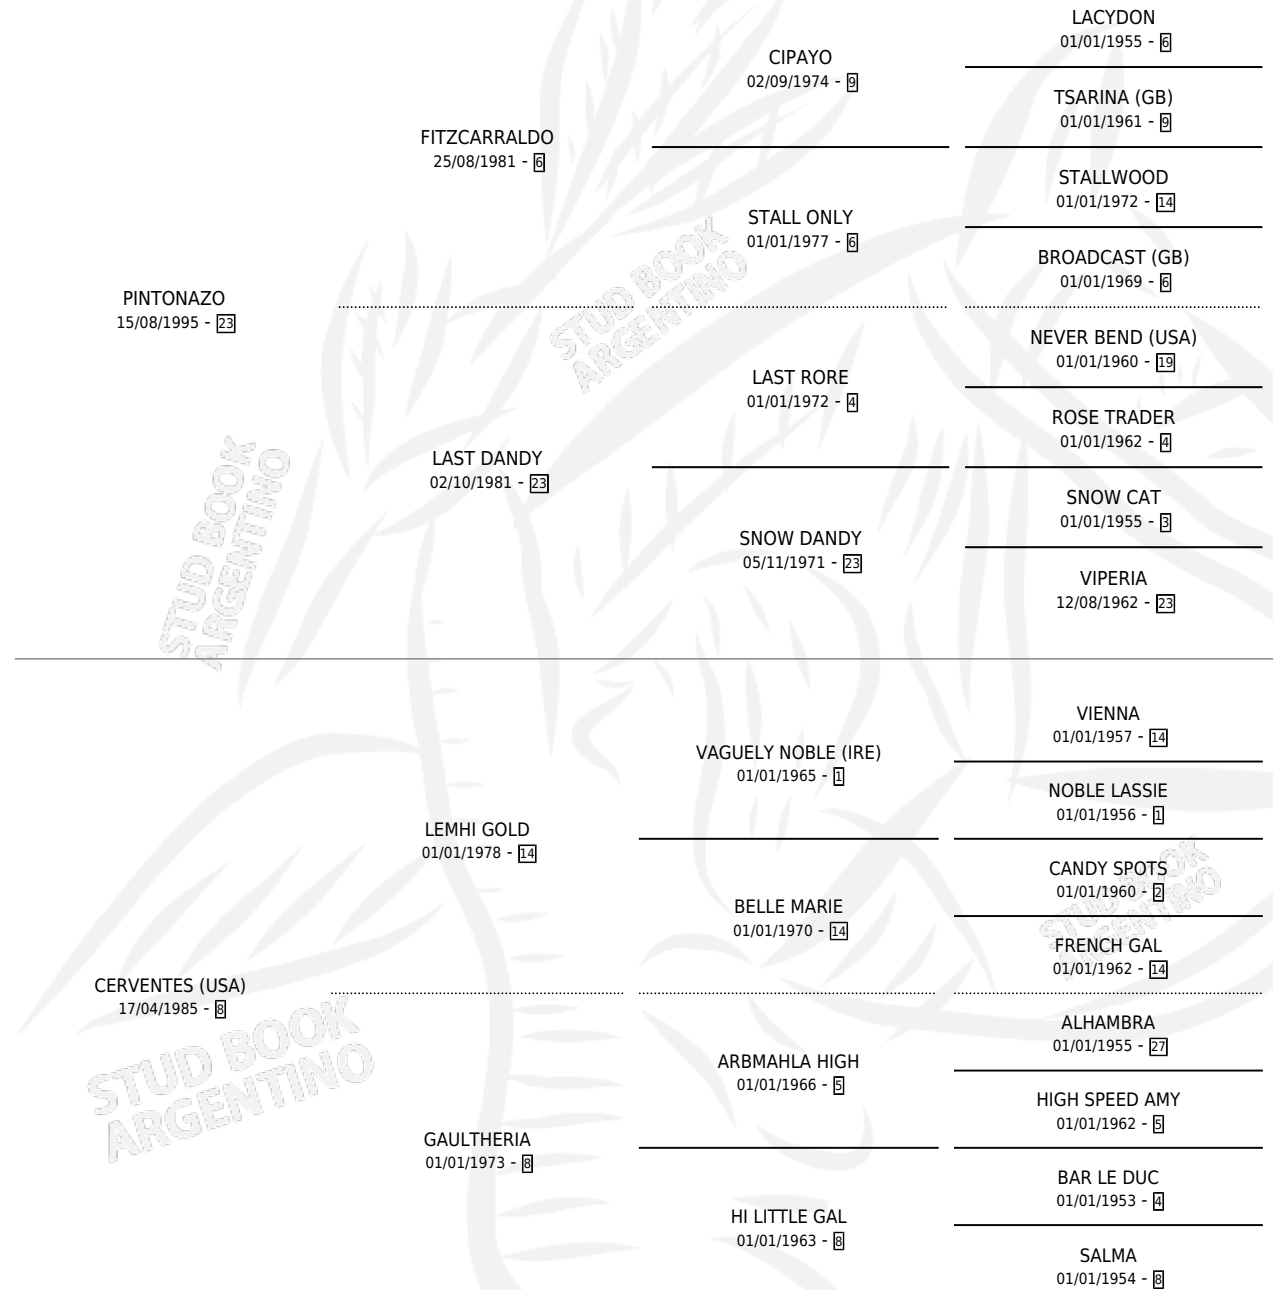

CONSPICUOUS

por PINTONAZO y CERVENTES (USA) por LEMHI GOLD

Argentina · Macho · Alazan · SP · 13/08/2004
Familia 8-f · Volumen 38

ESTADO

TIPIFICACIÓN SANGUÍNEA	X
TIPIFICACIÓN POR ADN	✓
PASAPORTE	X
IDENTIFICACIÓN POR MICROCHIP	X
REPRODUCTOR	X

Lugar de nacimiento: Orilla Del Monte

Criador: Orilla Del Monte

PEDIGREE