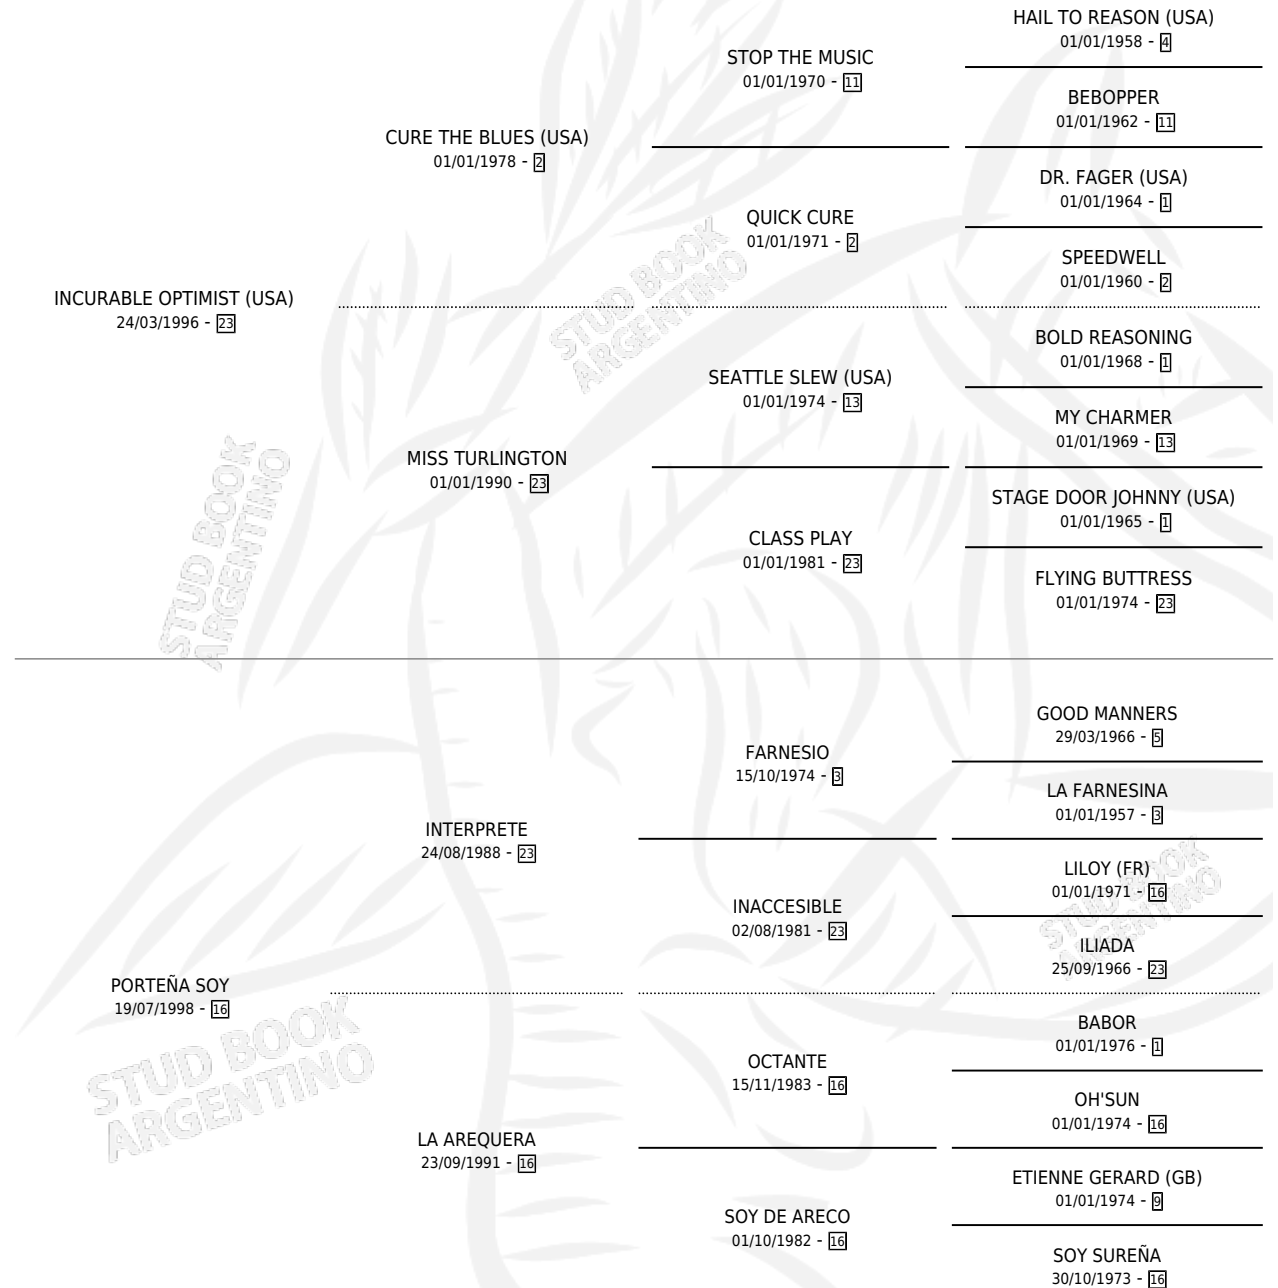

BUENA PORTEÑA

por INCURABLE OPTIMIST (USA) y PORTEÑA SOY por INTERPRETE

Argentina · Hembra · Zaino · SP · 31/08/2004
Familia 16-e · Volumen 38

ESTADO

TIPIFICACIÓN SANGUÍNEA	X
TIPIFICACIÓN POR ADN	✓
PASAPORTE	X
IDENTIFICACIÓN POR MICROCHIP	X
REPRODUCTOR	✓

Lugar de nacimiento: El Paraíso
Criador: El Paraíso

~

HIJOS

	MACHOS	HEMBRAS
4 NACIERON	2	2
4 CORRIERON	2	2
1 GANARON	1	0
0 GANADORES CL	0 GANADORES GR	0 GANADORES G1

PEDIGREE

CAMPAÑA

Solo carreras oficiales de Argentina