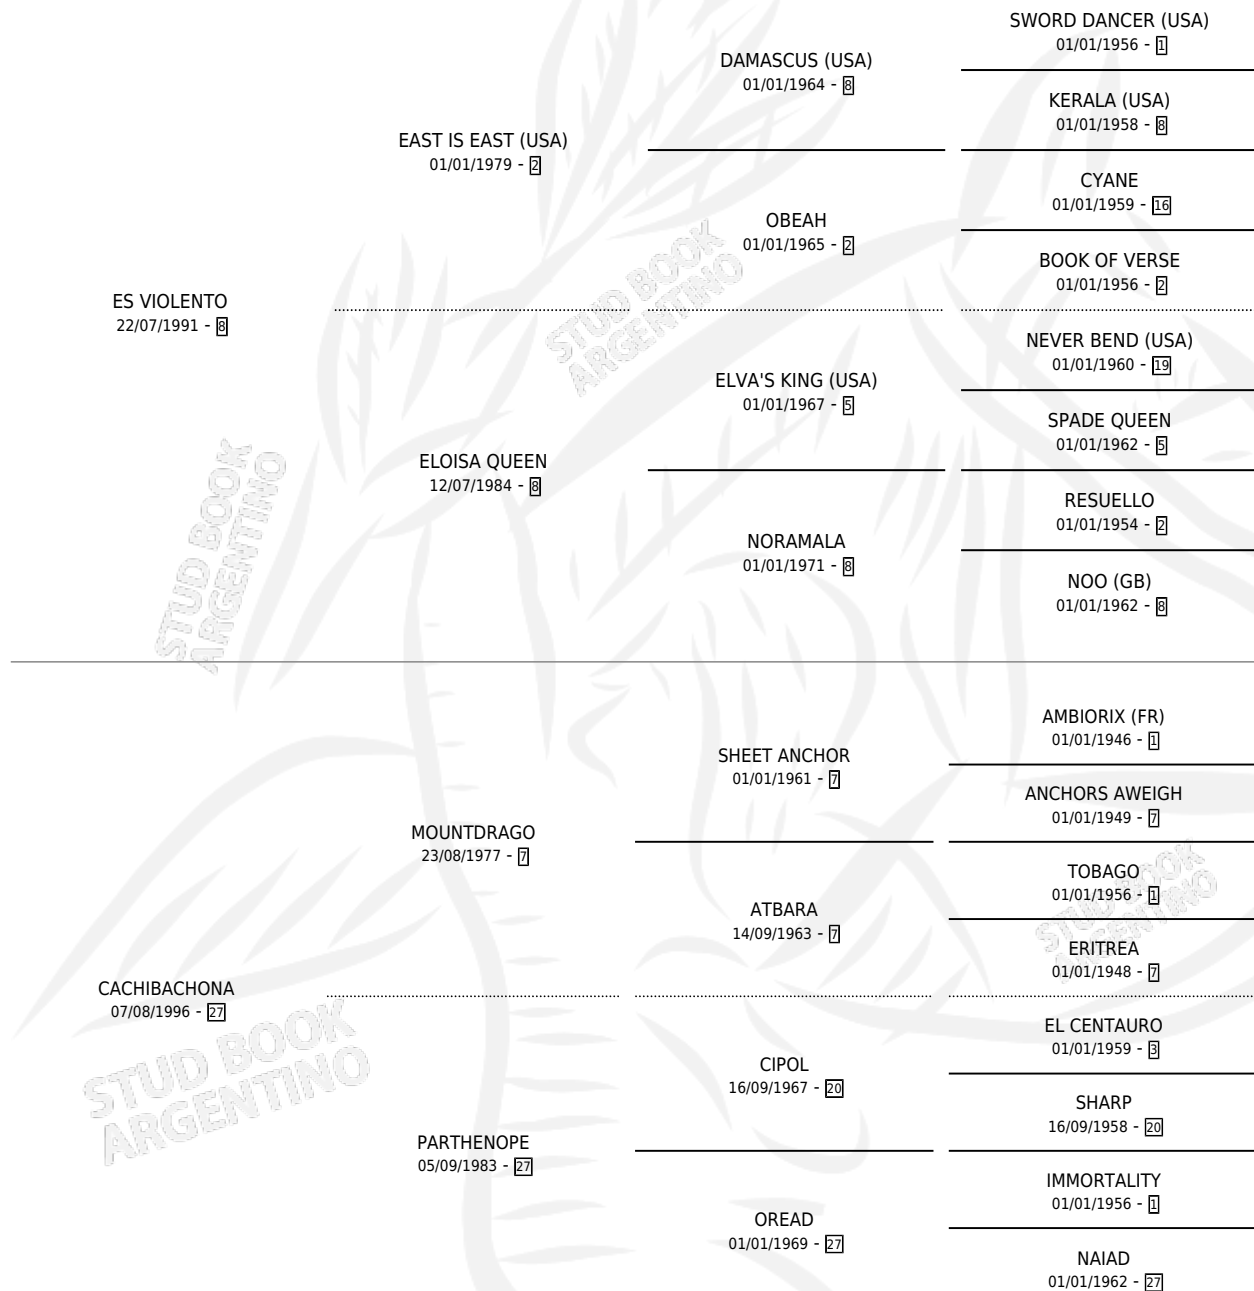

DRAGONA VIOLENTA

por ES VIOLENTO y CACHIBACHONA por MOUNTDRAGO

Argentina · Hembra · Zaino · SP · 30/07/2004
Familia 27-a · Volumen 38

ESTADO

TIPIFICACIÓN SANGUÍNEA	X
TIPIFICACIÓN POR ADN	✓
PASAPORTE	X
IDENTIFICACIÓN POR MICROCHIP	X
REPRODUCTOR	✓

Lugar de nacimiento: Beclajor

Criador: Beclajor

~

HIJOS

	MACHOS	HEMBRAS
1 NACIERON	0	1

SIN ACTUACIONES

PEDIGREE

CAMPAÑA

Solo carreras oficiales de Argentina

POR EDAD

EDAD	CC	1°	2°	3°	4°	5°	NP	CLC	CLG	CLCG1	CLGG1	IMPORTE	GANANCIA / CC
3 AÑOS	3	0	0	1	0	0	2	0	0	0	0	\$2,880	\$960
4 AÑOS	2	1	0	0	0	0	1	0	0	0	0	\$20,000	\$10,000
5 AÑOS	5	0	0	0	0	0	5	0	0	0	0	\$0	\$0
TOTALES	10	1	0	1	0	0	8	0	0	0	0	\$22,880	\$2,288
%		10.0%	0.0%	10.0%	0.0%	0.0%	80.0%	0.0%	0.0%	0.0%	0.0%		