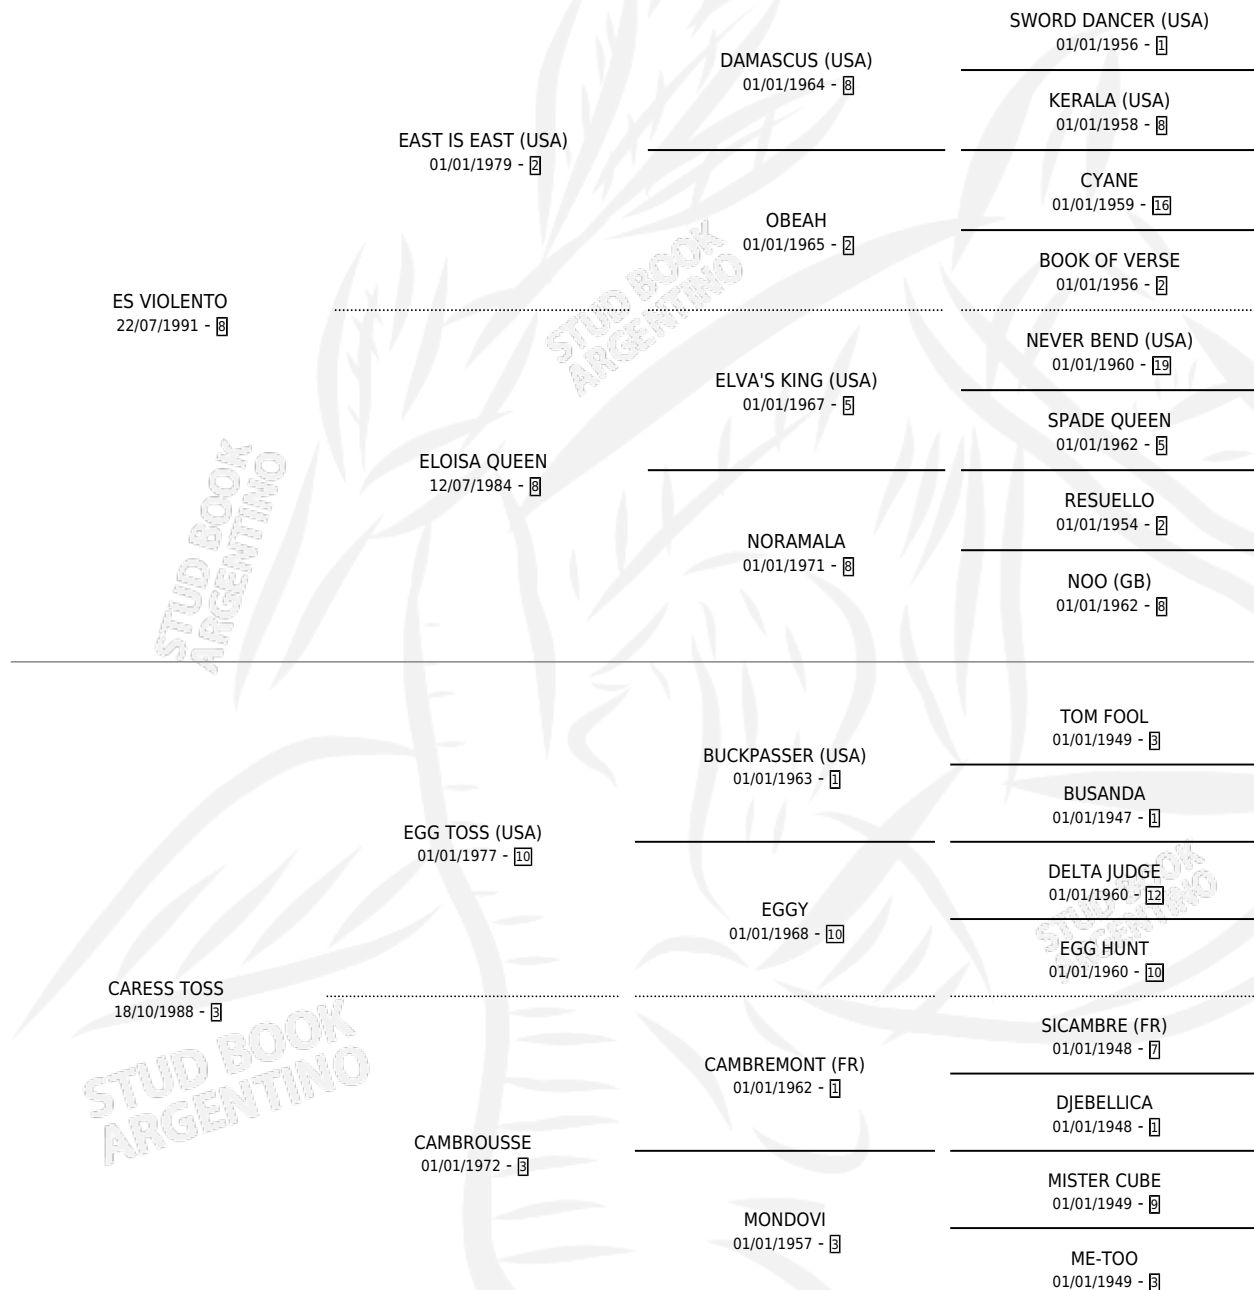

POR SER VIOLENTA

por **ES VIOLENTO** y **CARESS TOSS** por **EGG TOSS (USA)**

Argentina · Hembra · Zaino · SP · 12/08/2004
Familia 3-f · Volumen 38

ESTADO

TIPIFICACIÓN SANGUÍNEA	X
TIPIFICACIÓN POR ADN	✓
PASAPORTE	X
IDENTIFICACIÓN POR MICROCHIP	X
REPRODUCTOR	✓

Lugar de nacimiento: Beclajor

Criador: Beclajor

~

HIJOS

	MACHOS	HEMBRAS
5 NACIERON	0	5
1 CORRIERON	0	1
1 GANARON	0	1
0 GANADORES CL	0 GANADORES GR	0 GANADORES G1

PEDIGREE