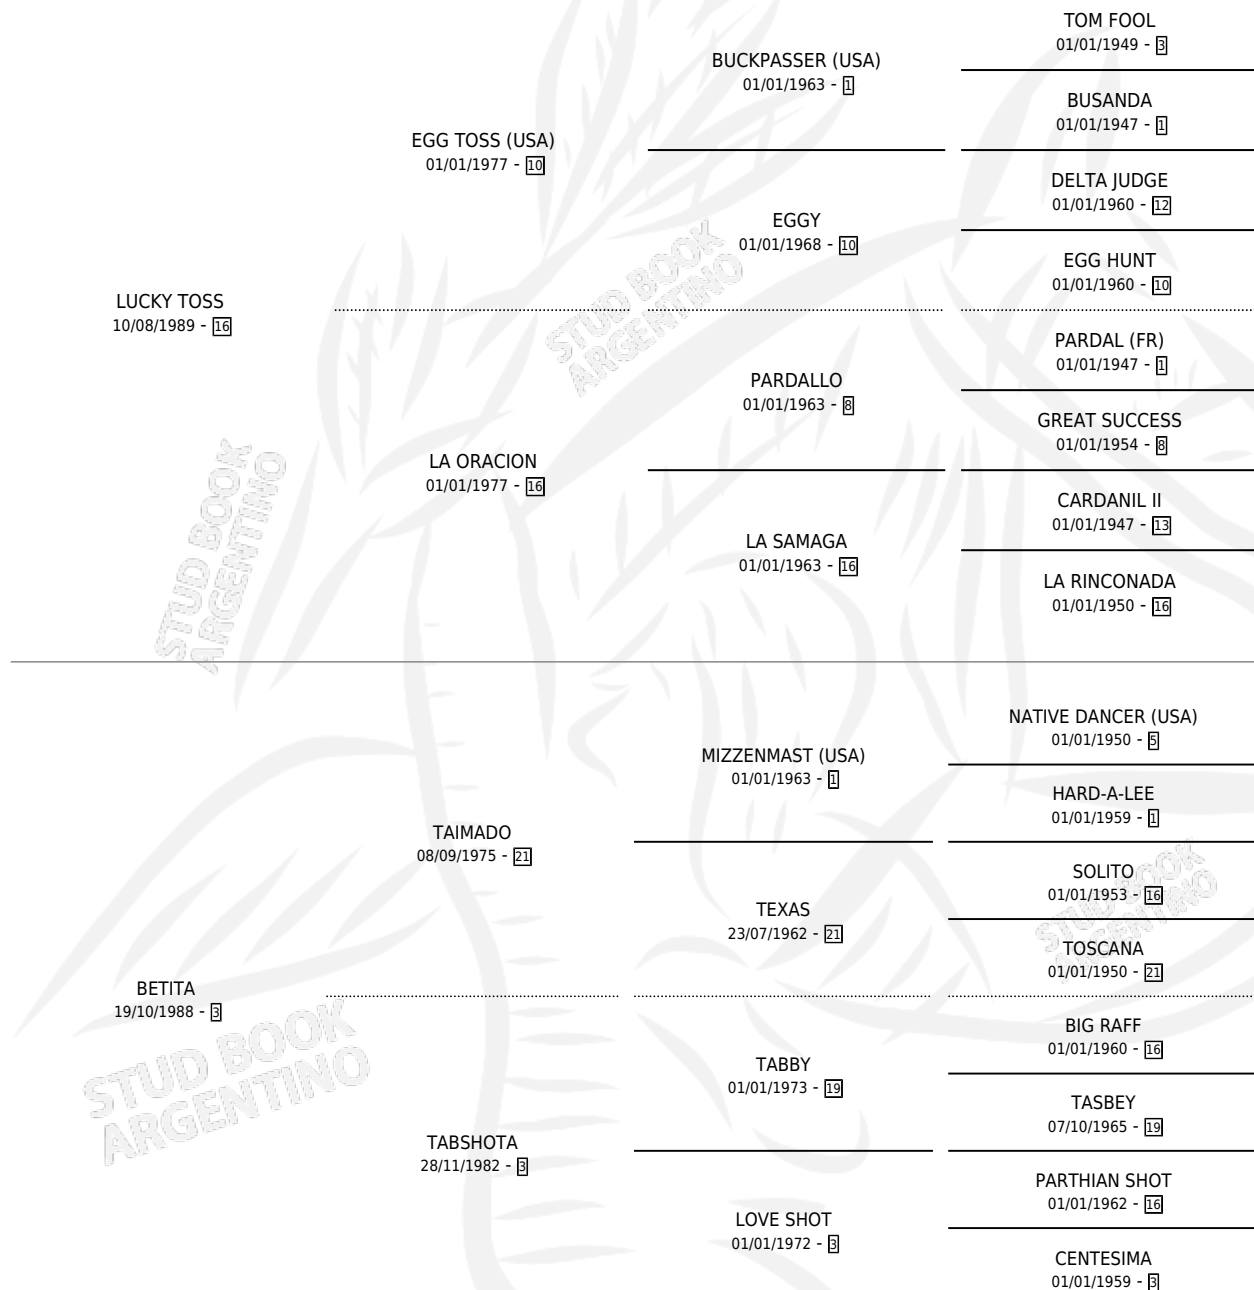

BETITO TOSS

por LUCKY TOSS y BETITA por TAIMADO

Argentina · Macho · Alazan · SP · 15/08/2004
Familia 3-n · Volumen 38

ESTADO

TIPIFICACIÓN SANGUÍNEA	X
TIPIFICACIÓN POR ADN	✓
PASAPORTE	X
IDENTIFICACIÓN POR MICROCHIP	X
REPRODUCTOR	X

Lugar de nacimiento: Beclajor

Criador: Beclajor

PEDIGREE

BETITO TOSS

Datos oficiales del Stud Book Argentino

Documento generado el 15/05/2026

studbook.org.ar