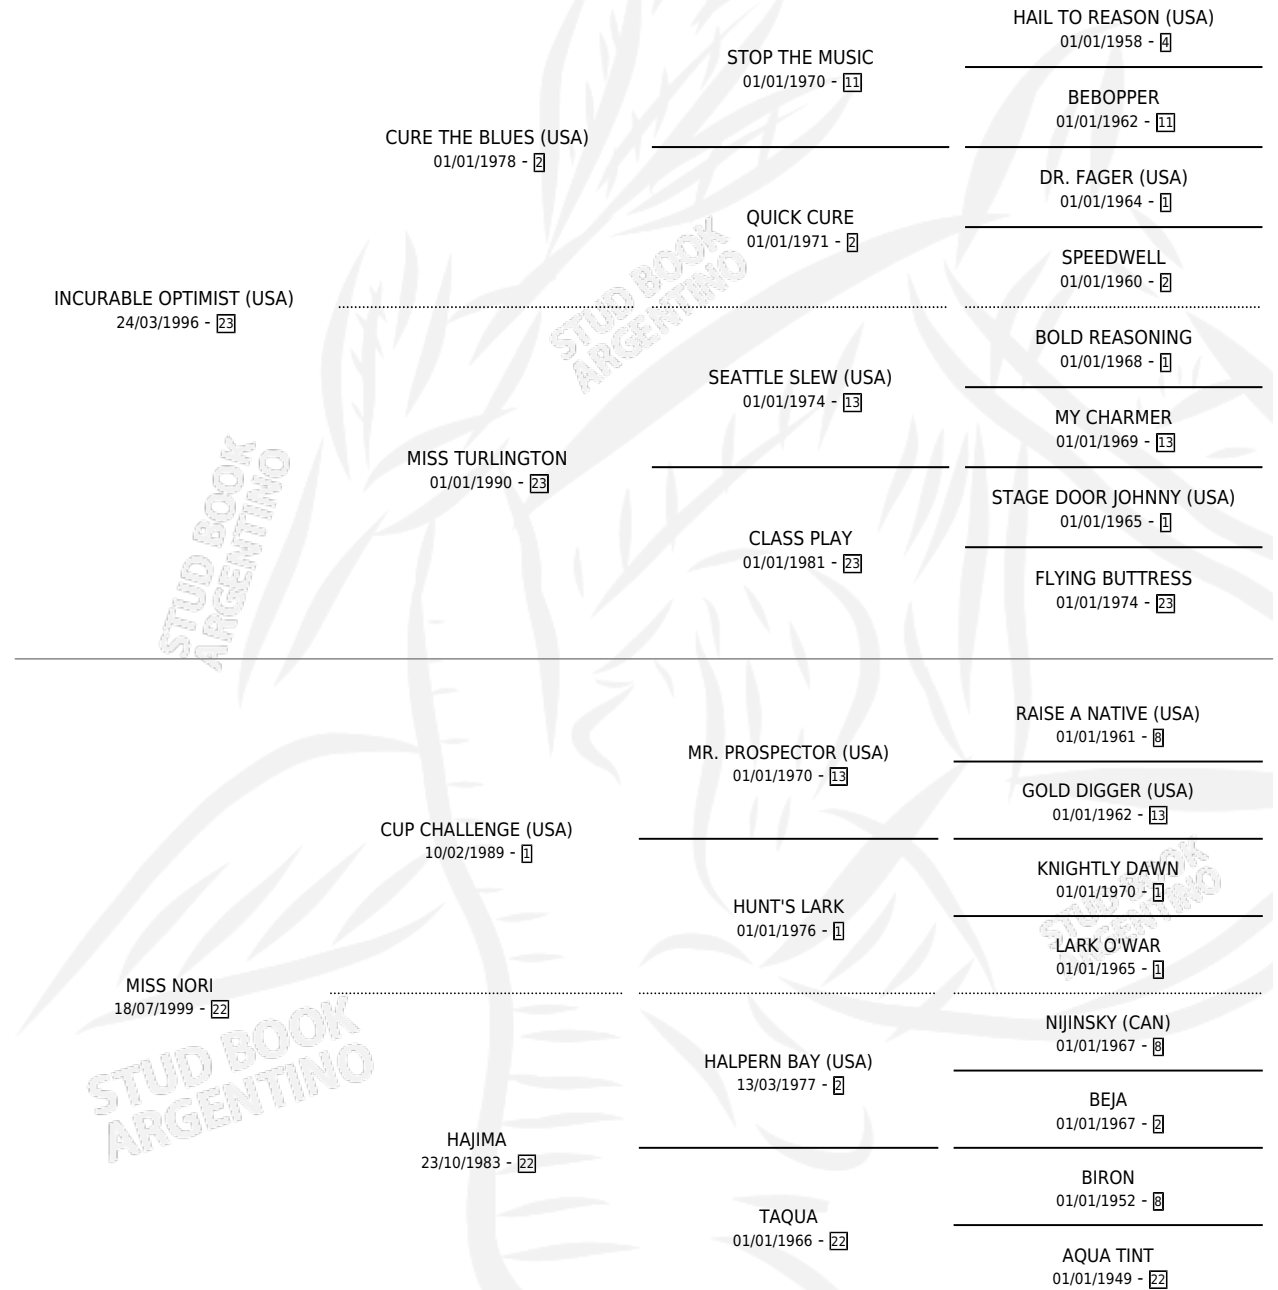

INCURABLE NORIS

por INCURABLE OPTIMIST (USA) y MISS NORI por CUP CHALLENGE (USA)

Argentina · Macho · Zaino Colorado · SP · 30/08/2004
Familia 22-a · Volumen 38

ESTADO

TIPIFICACIÓN SANGUÍNEA	X
TIPIFICACIÓN POR ADN	✓
PASAPORTE	X
IDENTIFICACIÓN POR MICROCHIP	X
REPRODUCTOR	X

Lugar de nacimiento: Rancho Lujan
Criador: Avilez Salas Oswaldo Antonio

PEDIGREE

CAMPAÑA

Solo carreras oficiales de Argentina

POR EDAD

EDAD	CC	1°	2°	3°	4°	5°	NP	CLC	CLG	CLCG1	CLGG1	IMPORTE	GANANCIA / CC
3 AÑOS	5	1	1	0	1	0	2	0	0	0	0	\$51,350	\$10,270
6 AÑOS	1	0	1	0	0	0	0	0	0	0	0	\$6,650	\$6,650
TOTALES	6	1	2	0	1	0	2	0	0	0	0	\$58,000	\$9,667
%		16.7%	33.3%	0.0%	16.7%	0.0%	33.3%	0.0%	0.0%	0.0%	0.0%		